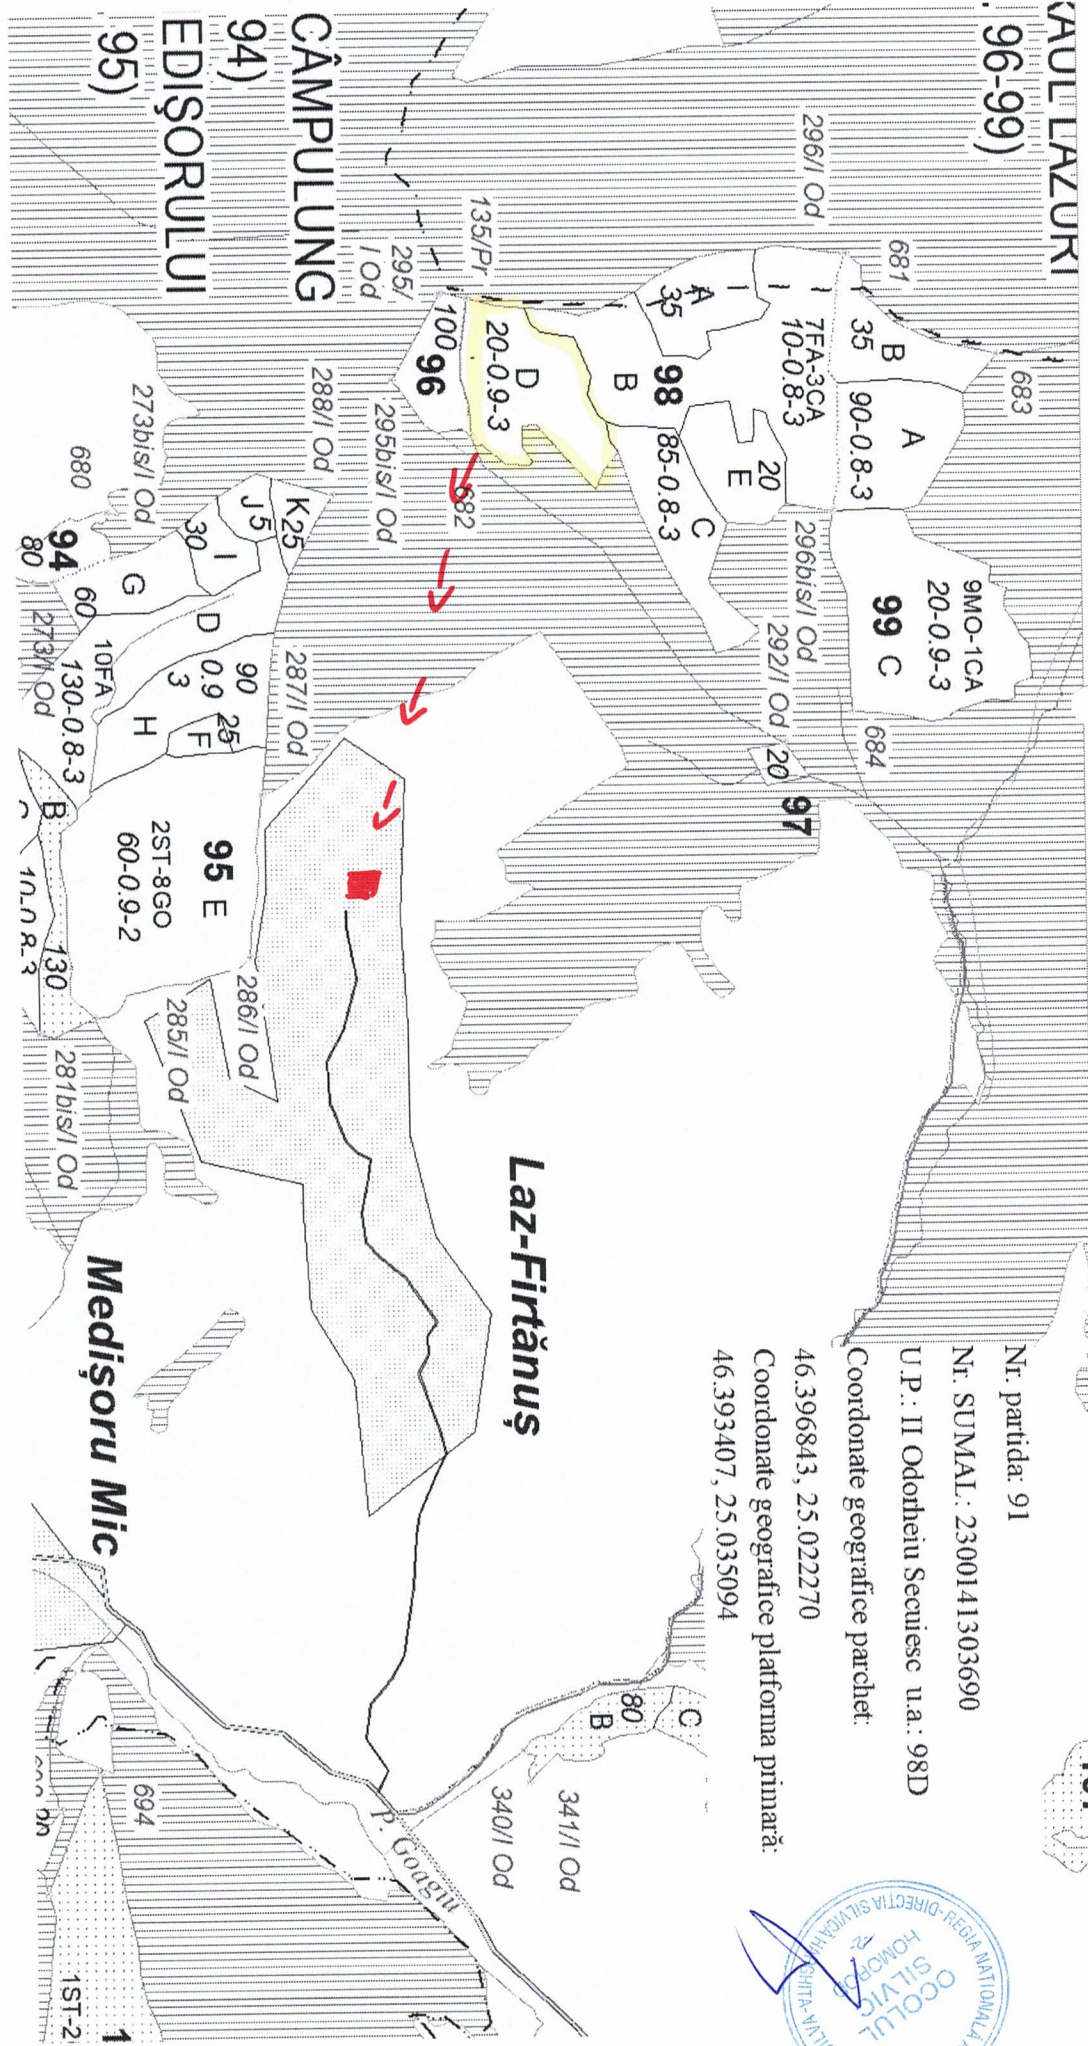

**SAUL LAZURI
(96-99)**

Nr. partida: 91
 Nr. SUMAL: 2300141303690
 U.P.: II Odorheiu Secuiesc u.a.: 98D
 Coordonate geografice parchet:
 46.396843, 25.022270
 Coordonate geografice platforma primară:
 46.393407, 25.035094

Medișoru Mic

Laz-Firtănuş

CÂMPULUNG

EDIŞORULUI

(95)

1
1ST-2