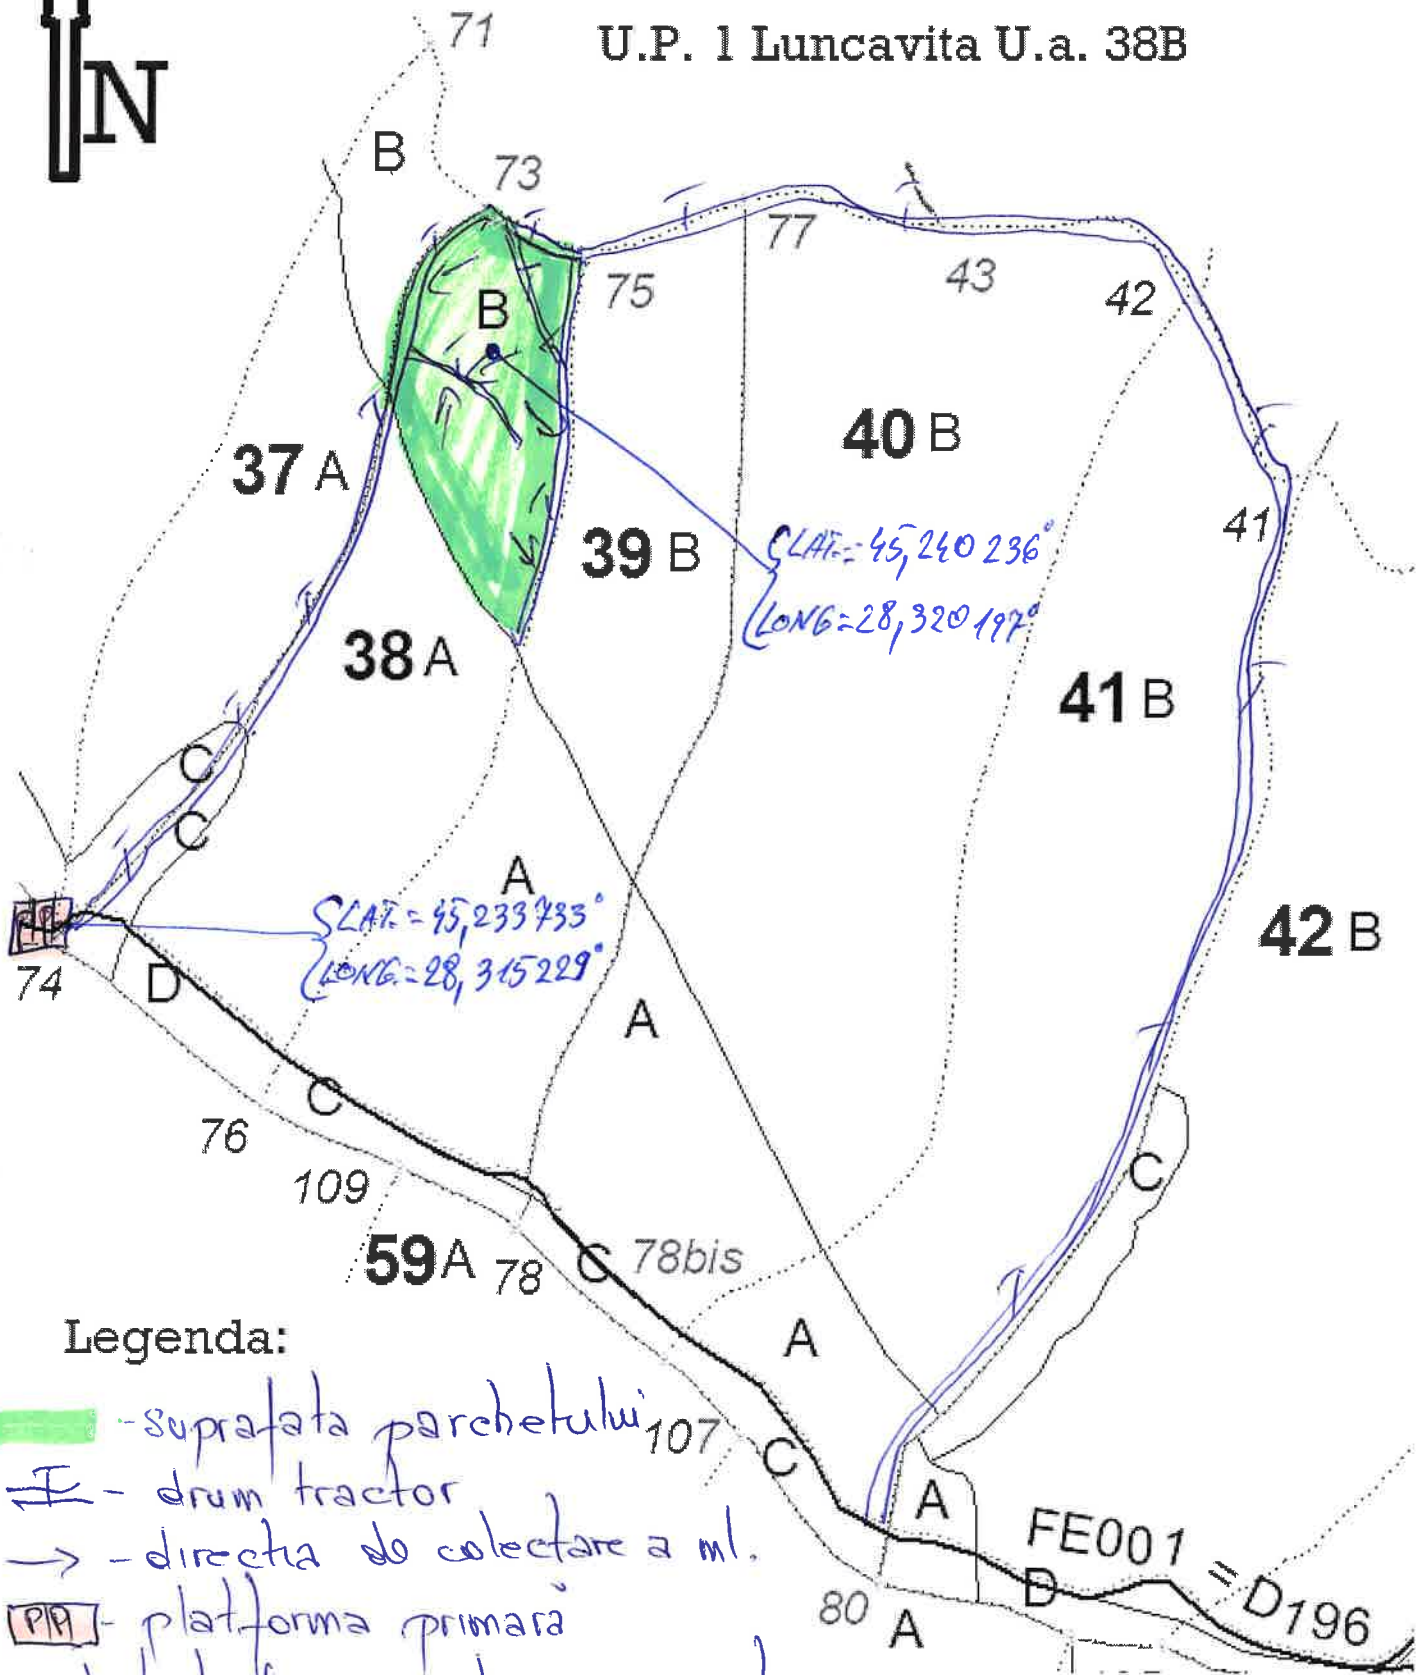

Schita parchetului
4950 / 2400129700490
U.P. 1 Luncavita U.a. 38B

Legenda:

-  - suprafata parchetului
-  - drum tractor
-  - directia de colectare a ml.
-  - platforma primara
- distanta la o cale permanenta de acces $\approx 750m$