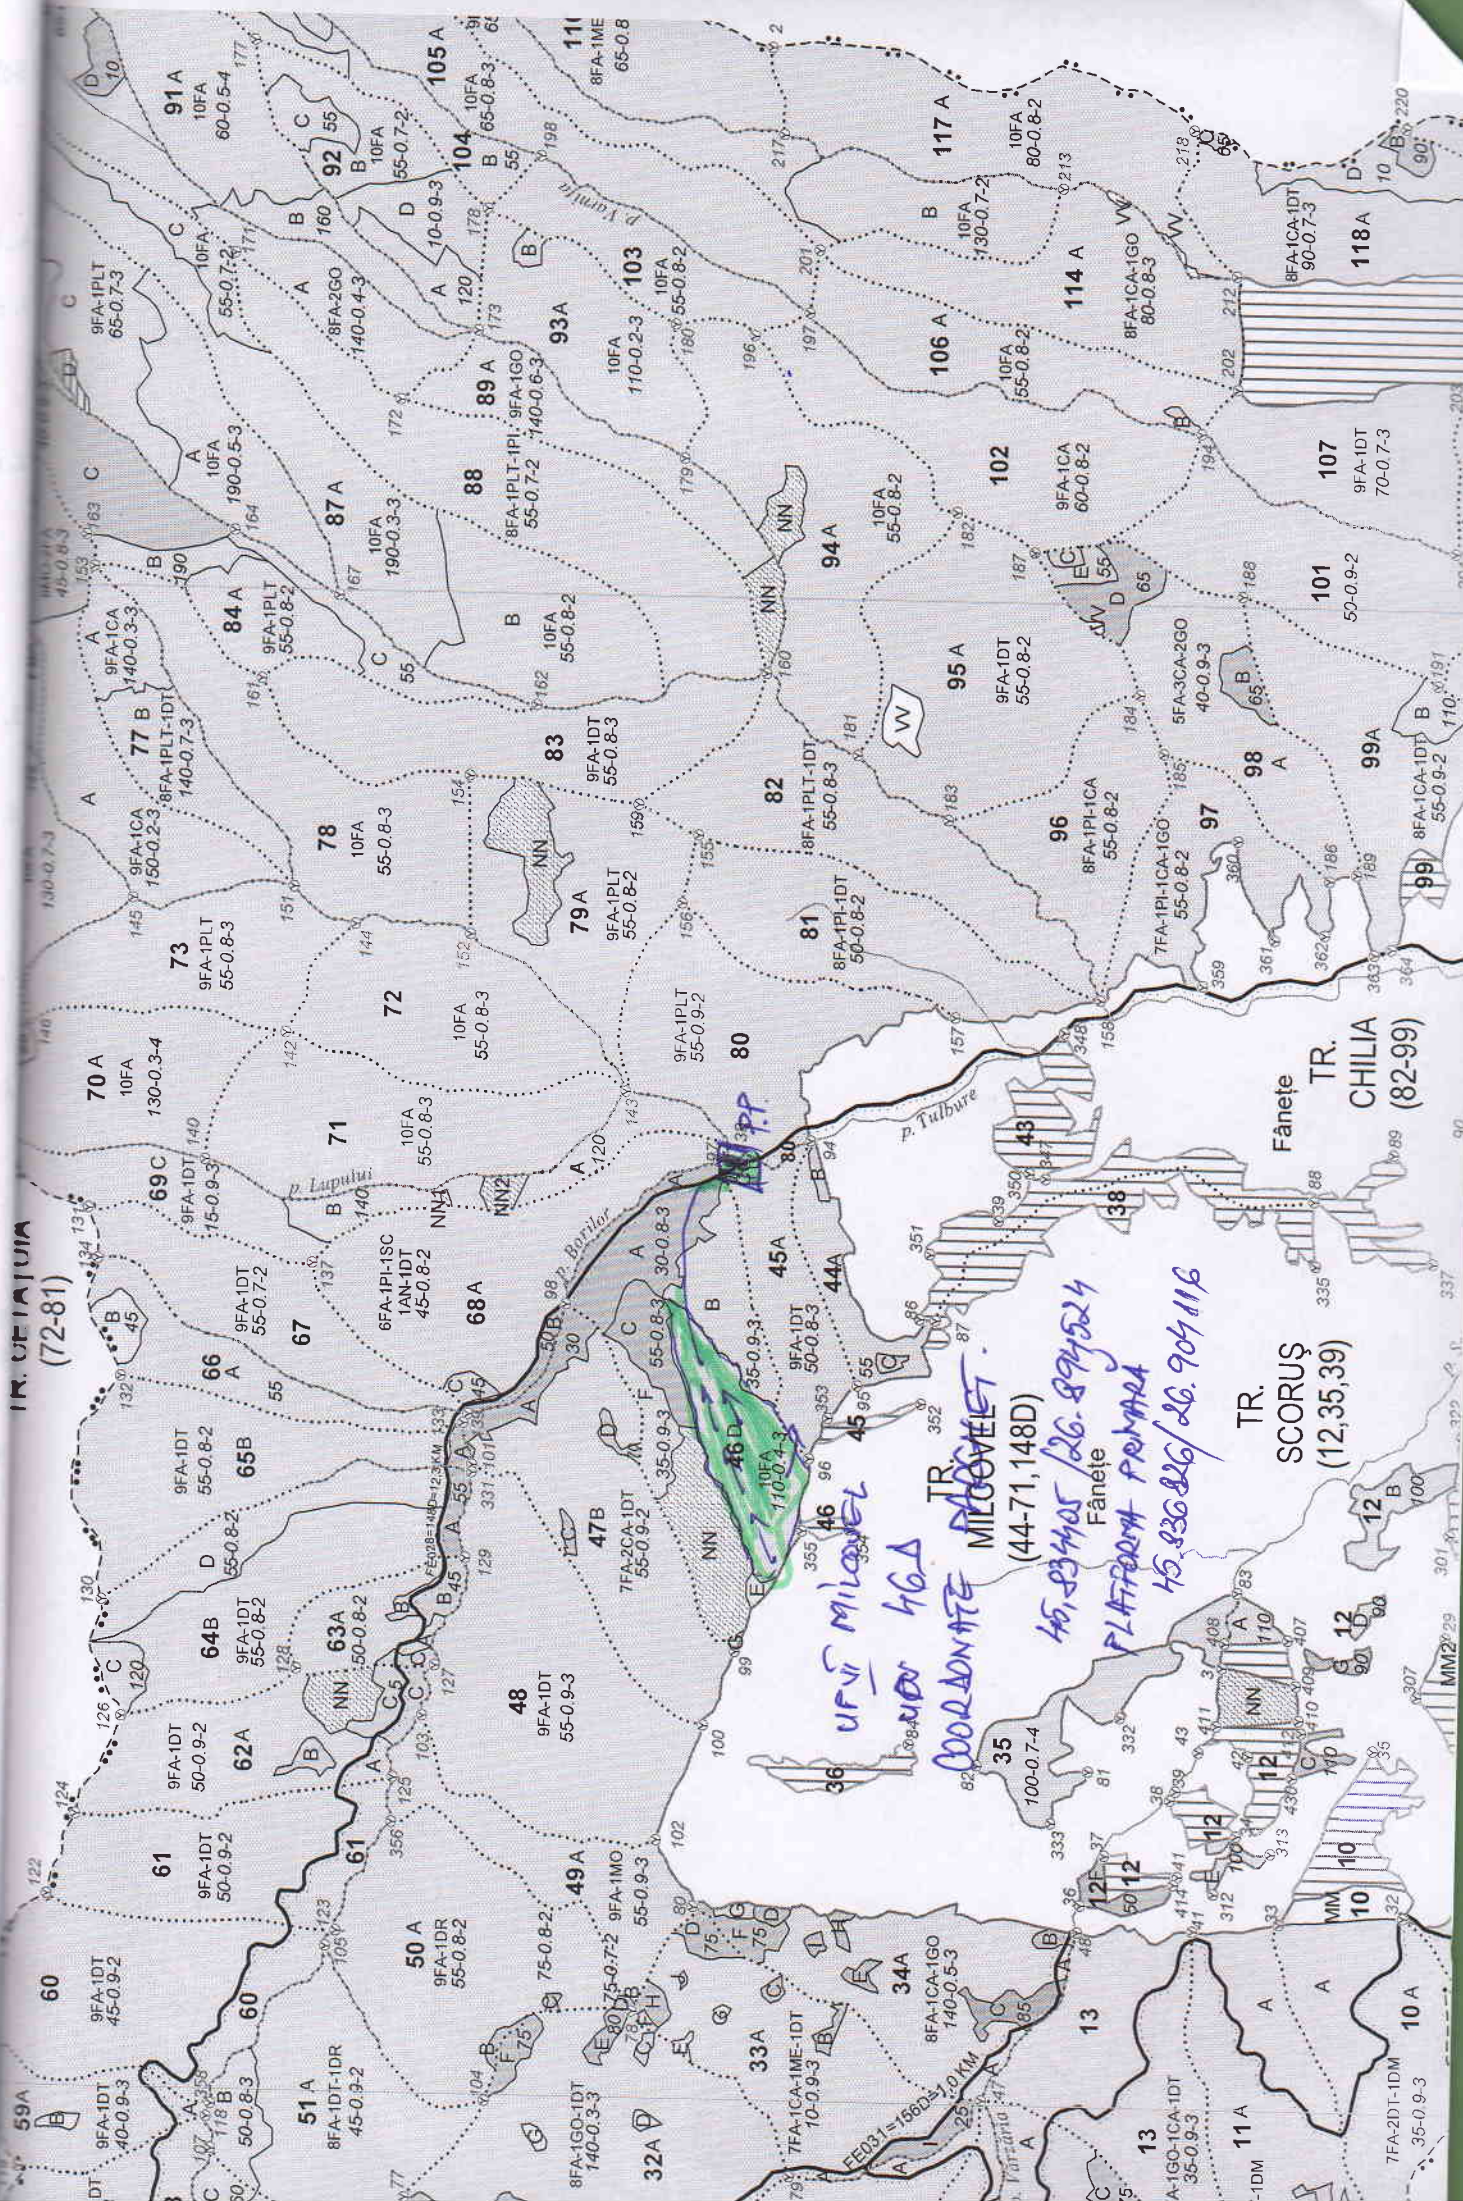

TR. VEIATUJA
(72-81)

UR. MILONEL
ORDONATE
MILONEL
(44-71, 148D)
Fânețe
TR. SCORUȘ
(12, 35, 39)
TR. CHILIA
(82-99)

45.83405 / 26.894524
PLATFORMA PRMARA
45.830826 / 26.904116

Fânețe TR. CHILIA (82-99)

TR. SCORUȘ (12, 35, 39)

Fânețe TR. CHILIA (82-99)