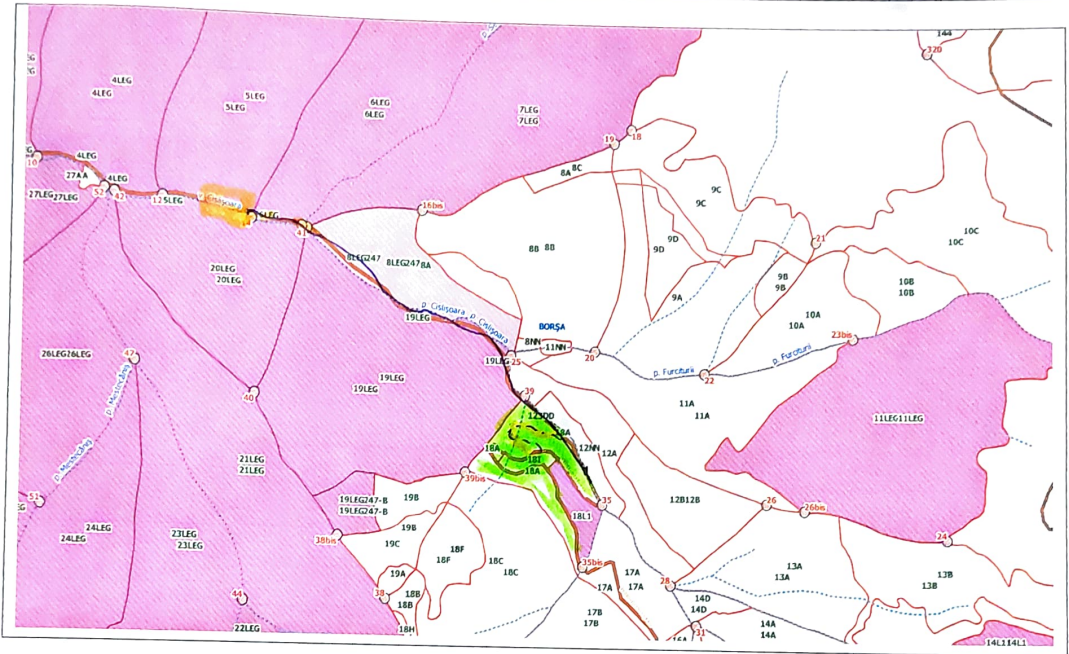

FF
06.09.2023.

SCHITA PARCHETULUI

DIRECȚIA SILVICĂ MARAMUREȘ
 OCOLUL SILVIC MĂRȘA
 Nr. *2563.*
 Ziua *06* Luna *09* Anul *2023.*

Partida nr.	Nr. SUMAL	UP	u.a	Natura produsului	Coordonate parchet		Coordonate platforma primara	
					LONG	LAT	LONG	LAT
168	2300853600270	XIII	18A/18H	SR	24.85490	47.66661	24.848097	47.670921

LEGENDA

Suprafata parchetului	
Platforma primara	
Drum de scos apropiat existent	
Drum de scos apropiat necesar	
Parau	
Caile de colectare trec/nu trec prin proprietati private	<i>nu trec.</i>
Platforma Primara este amplasata in afara fondului forestier national da/nu	<i>da.</i>