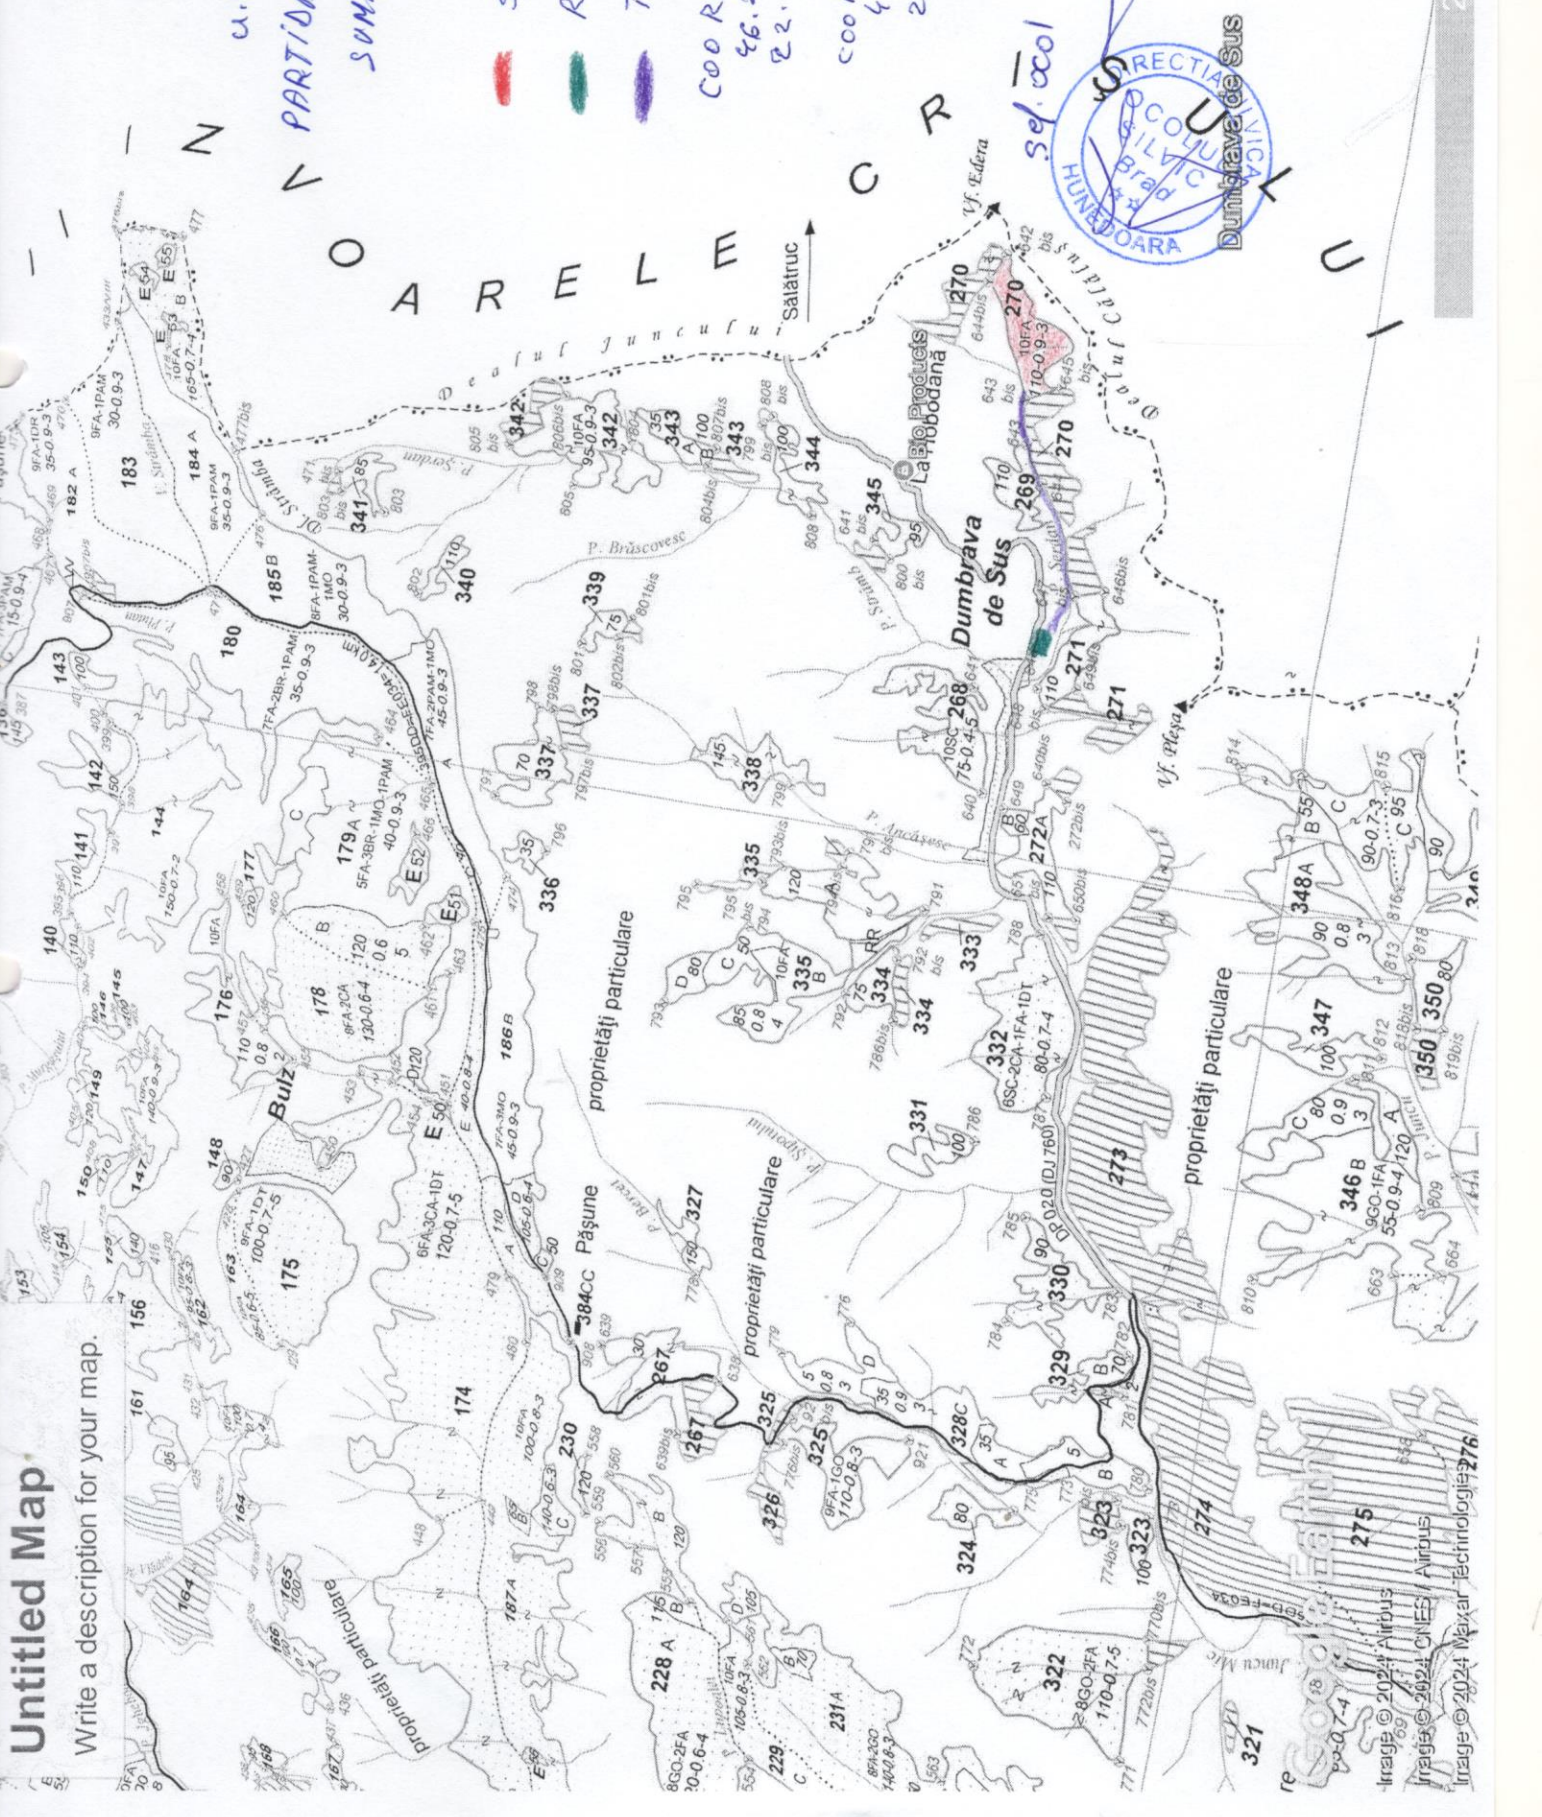

# Untitled Map

Write a description for your map.

- Legend**
- Bio Products
  - Dealul cu trei case
  - Tihna Crișului

u.p. 6. u.c. 270  
PARTIDA 799  
SUMAL 2400121005440

Ret

SUPRATAȚĂ PARCHET

RAMPĂ PRIMARĂ

TRASEU

COORDONATE PARCHET

46.245961

22.865480

COORDONATE RAMPĂ

46.24550

22.853312

selecț. m.d. ped.

2 km

re  
Image © 2024 Airbus  
Image © 2024 CNES / Airbus  
Image © 2024 Maxar Technologies