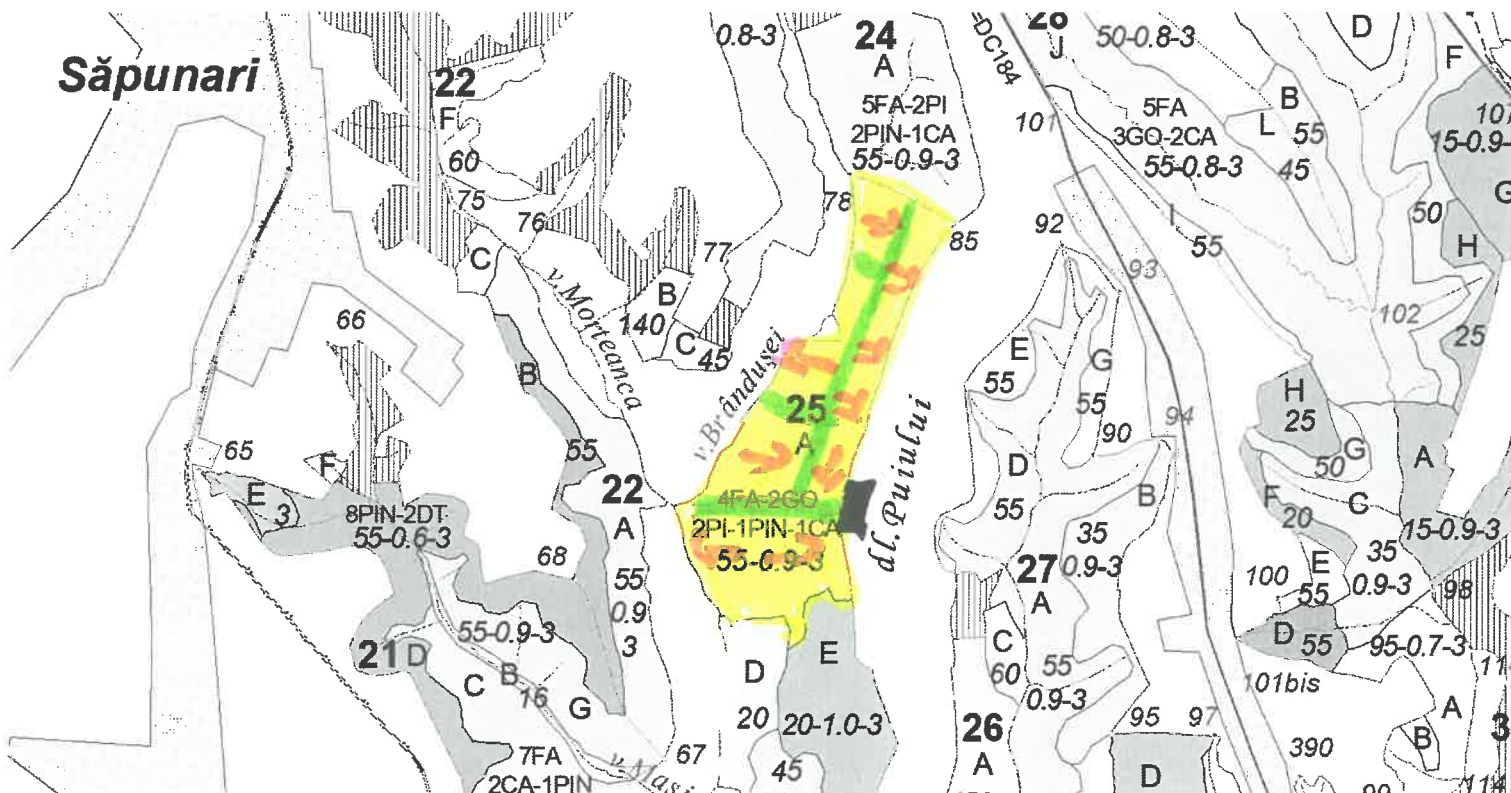

SCHIȚĂ

PARCHETUL: Știrilești, PARTIDA NR.: 70 Știrilești
 FELUL TAIERII: RĂDĂCINI, U.P. II COTMEANA
 u.a. 25 A., VOLUM 4/3, 48, SUPRAFAȚĂ 15,29.

LEGENDĂ

Parchet	
Platformă primară	
Drum de tractor	
Traseu de scos-apropiat	
Cuib aparținând unor specii de păsări răpitoare	
Zonă protecție cuib	
Mlaștină permanentă	
Izvor	
Zonă protecție izvor	
Arbori morți	
Podet traversare pârâu	
Zonă tampon pârâu	

COORDONATE GEOGRAFICE

	LATITUDINE	LONGITUDINE
A.P.V.	<u>44.993118</u>	<u>24.576408</u>
PLATFORMA PRIMARĂ 1	<u>44.992283</u>	<u>24.577977</u>
PLATFORMA PRIMARĂ 2	-	-

Întocmit,

ING. GHINEA ION
MM