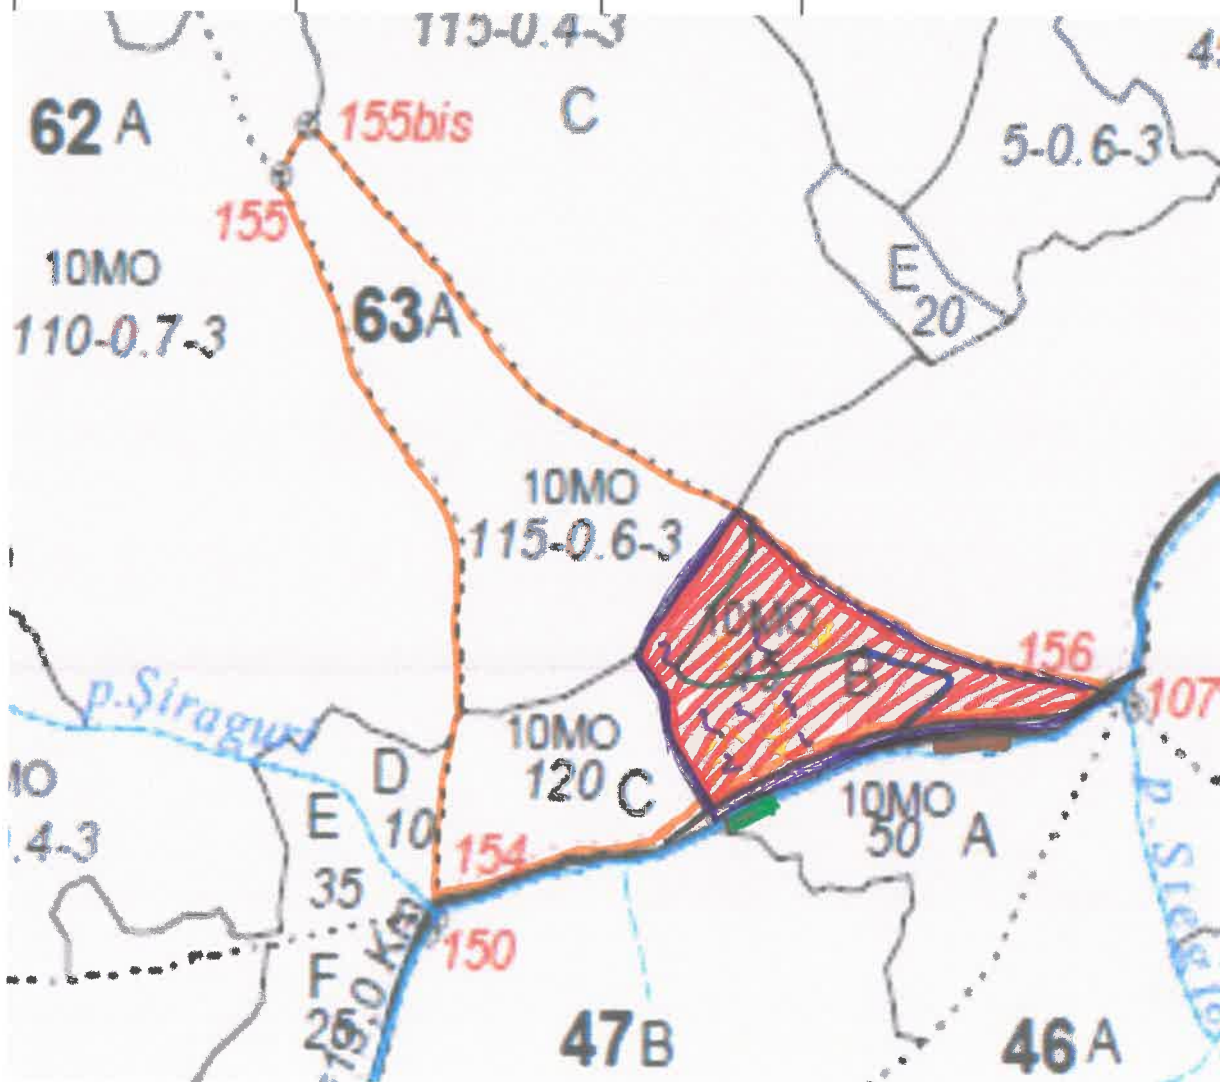

SCHIȚA PARCHETULUI

PARTIDA	SUMAL	UP	ua
707	1500020300630	II	23B
Distanța de scos-apropiat		250-500	
Coordonate geografice			
Parchet		Platforma primara	
Latitudine	Longitudine	Latitudine	Longitudine
47.0925523	25.7129410	47.0920737	25.7177112

LEGENDĂ:

- | | | | |
|-----------------------------------|---|-----------------------------------|---|
| Drum autoforestier | — | Parcare autovehicule | — |
| Drum de tractor existent | — | Pichet de incendiu | — |
| Drum de tractor propus | — | Loc de odihnă și pentru fumat | — |
| Pârâu | — | Teren cu fenomene de înmlăștinare | — |
| Limită parcelă | — | Porțiuni cu fenomene de alunecare | — |
| Limită de subparcelă | — | Delimitare parchet | — |
| Direcția de doborâre a arborilor | — | Porțiuni cu pantă mare | — |
| Direcția de colectare a arborilor | — | Porțiuni cu rocă la suprafață | — |
| Platforma primară | — | | |