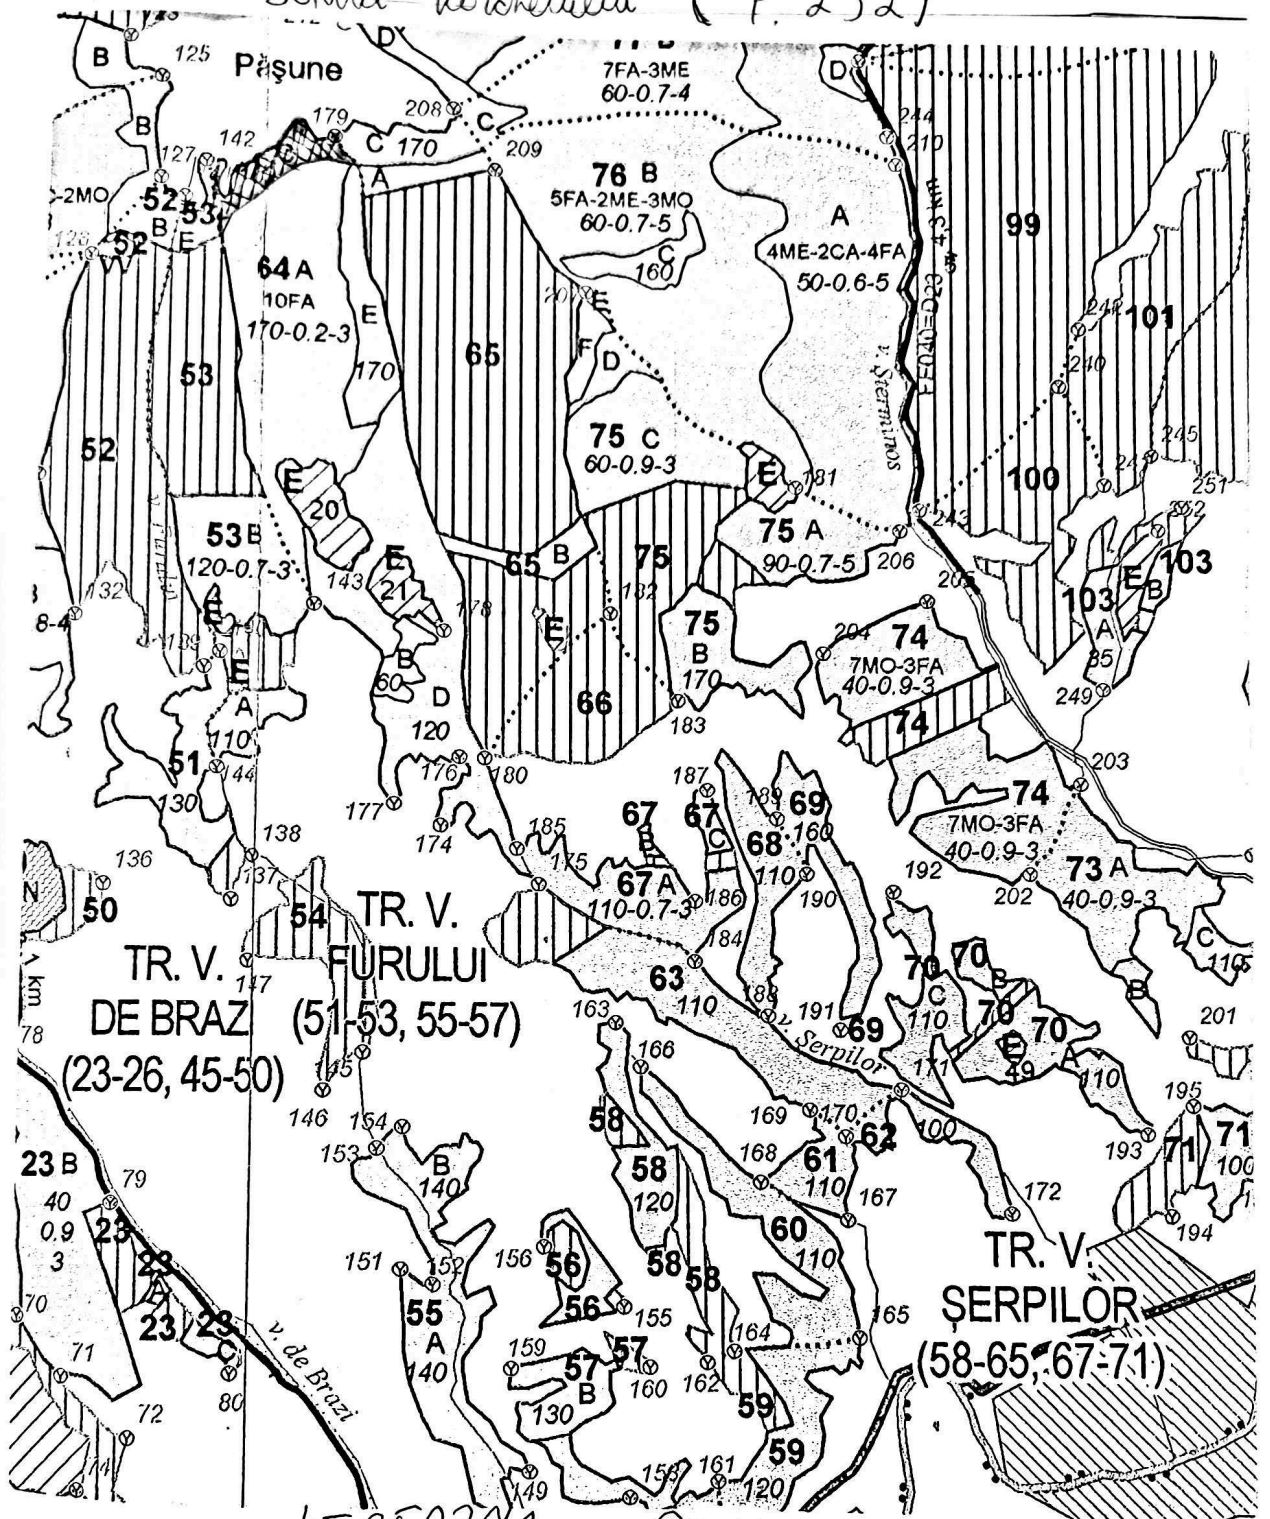

Schita Parohetului (P. 232)

Parohet 45.352371 Platformă 23.091843

- Suprafață inventariată
 - Drum de tractor existent

- Platformă Primară

Servitute:

Intensiv

Sef. Ocol