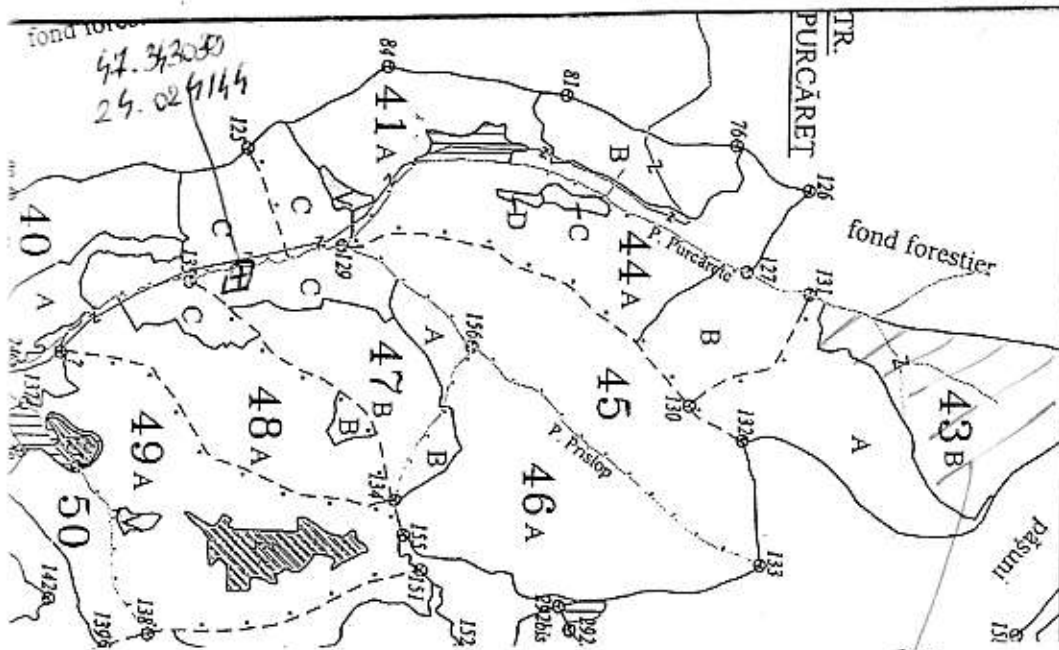

DIRECTIA SILVICA BISTRITA-NASAUD

COOLUL SILVIC BECLEAN

DISTRICTEL SILVIC Negrulesti

CANTONUL SILVIC Bucuroa

SCITTA PARCNETULUI SI A PLATFORMEI PRIMARE

U.P. VIII Negrulesti U.A. 43B

LEGENA: platformă primară

- reprodusa parchetului

ORDINEA DE LUCRU IN POSTATA

DOBORAY

COLECTAY

INTOCMIT: Luc. Stoian - Sh