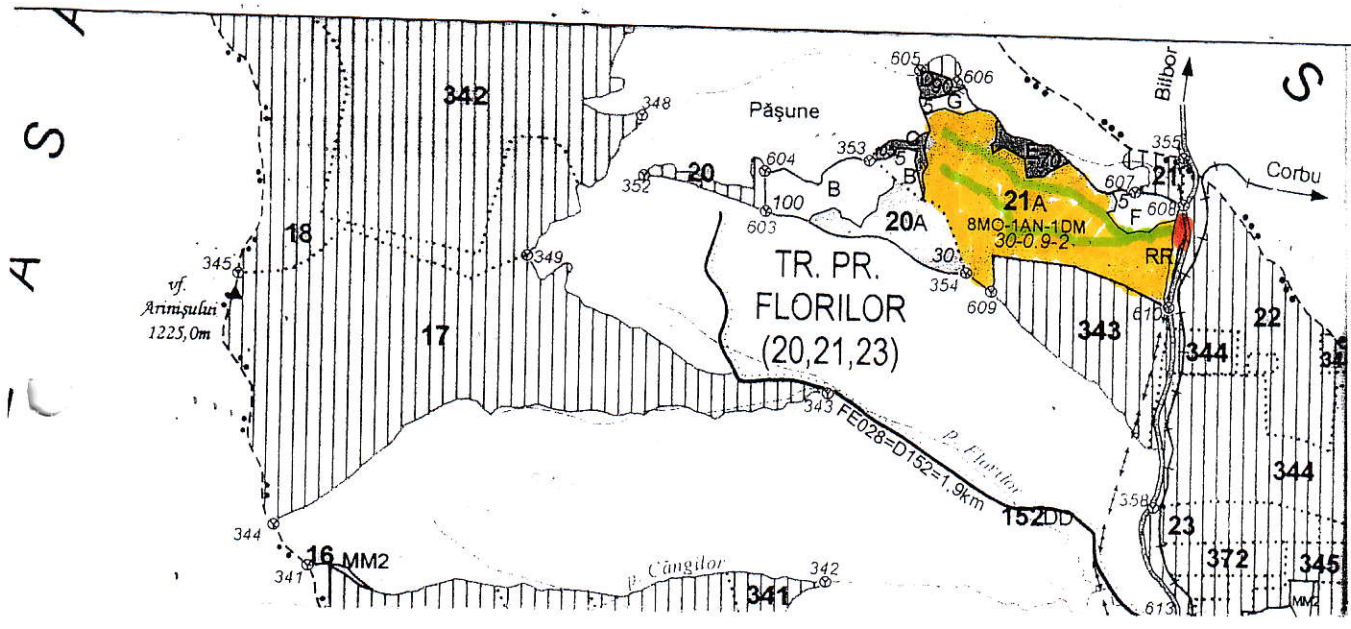

# SCHIȚA PARCHETULUI

Platforma primară se află în v.a. 21A  
 Nu se percep taxe de peisaj  
 Suprafața pe care s-a marcat nu se  
 află în aria protejată

Coordonate GPS

Pondut  
 47,018410 N.  
 25,484344 E

Platt. primară  
 47,018900 N.  
 25,492100 E

## LEGENDA

	Suprafața pondut
	Arb. tractor existent
	Platforma primară