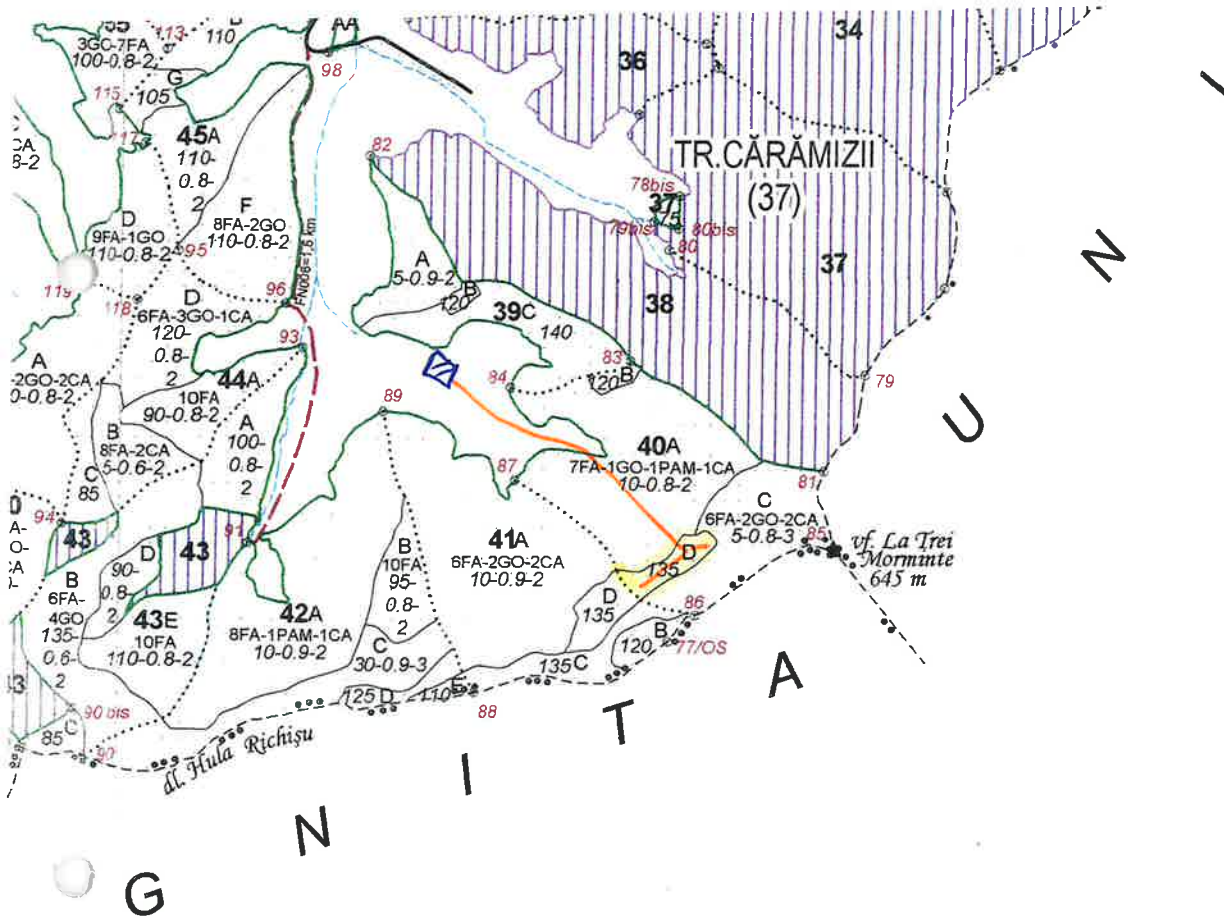

Schita parchetului

Partida nr. 2259 denumirea TREI MORMINIE

UP nr. V denumire BIERTAN

u. a. 40A

Cantonul nr. _____ denumirea Richiş

- limita parchet 
- dr. scos – apropiat 
- platforma primara 
- borna O 

Coordonate:

- Parchet: - lat: 46. 073939
 - long. 24. 513841
- Rampa: - lat. 46. 079051
 - long. 24. 506112