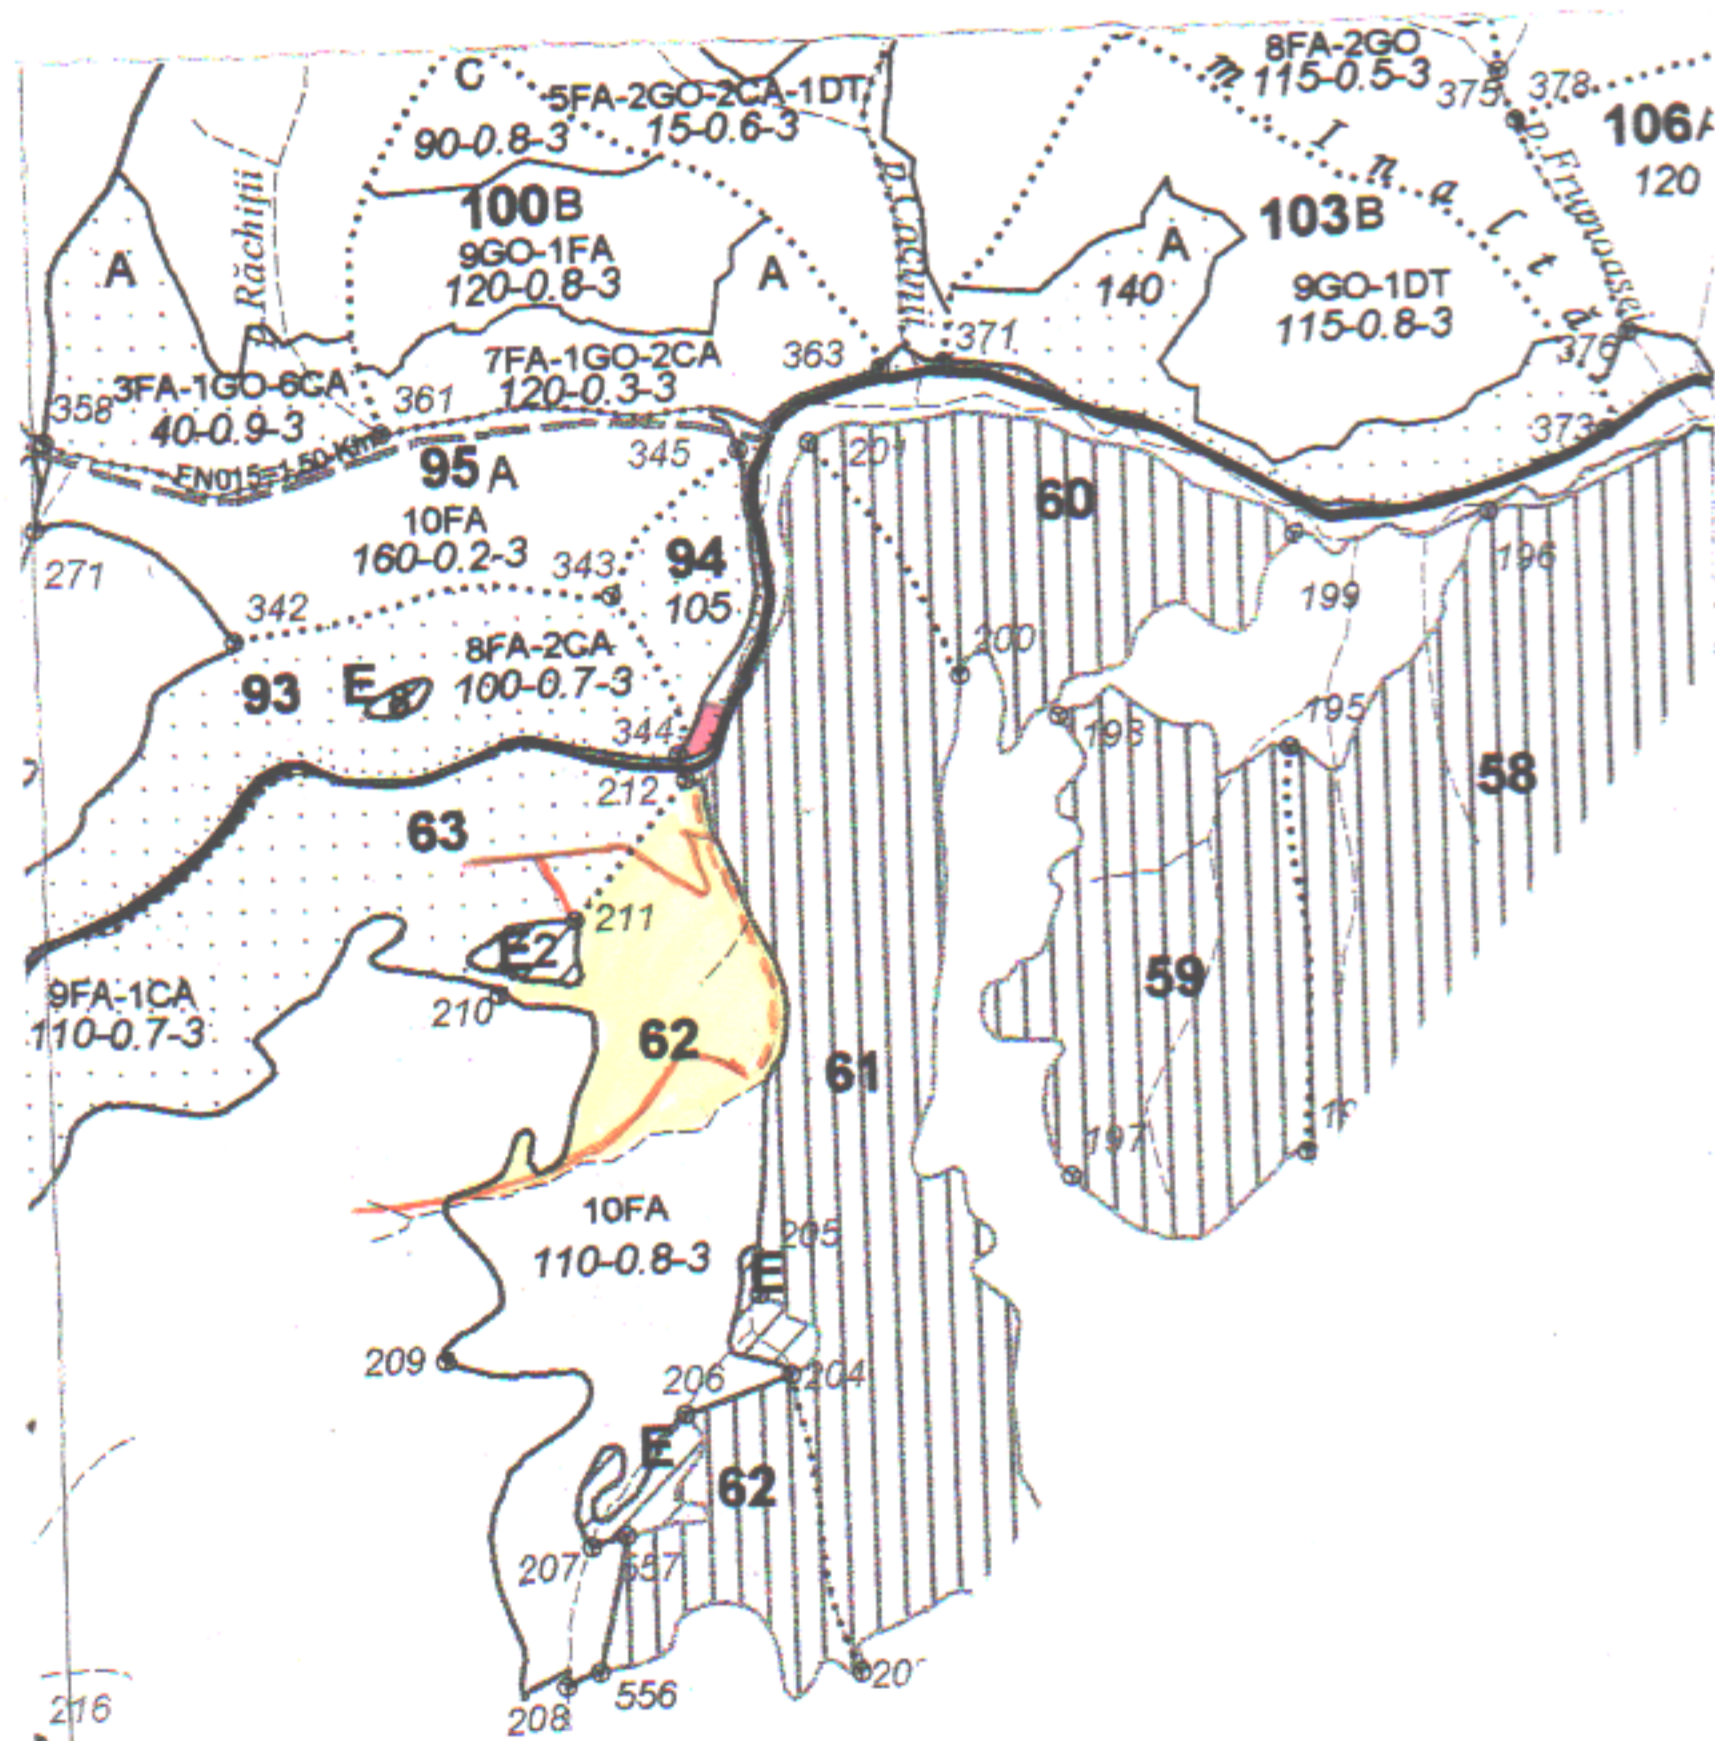

# OCOLUL SILVIC HUNEDOARA

PARTIDA NR. 2400129800490 - 10

U.P.  $\bar{v}$  u.a. 62%

**PARCHET** 45.802.380  
 -- coordonate 22.710.012

**PLATFORMA PRIMARA**  
 -- coordonate 45.805.448  
 22.710.897

--- ISA Necesara

— ISA Existenta

SEF OCOL

ing. GAGEA RADU

INTOCMIT

ing. LUCACI  
 ADRIAN  

in agricole