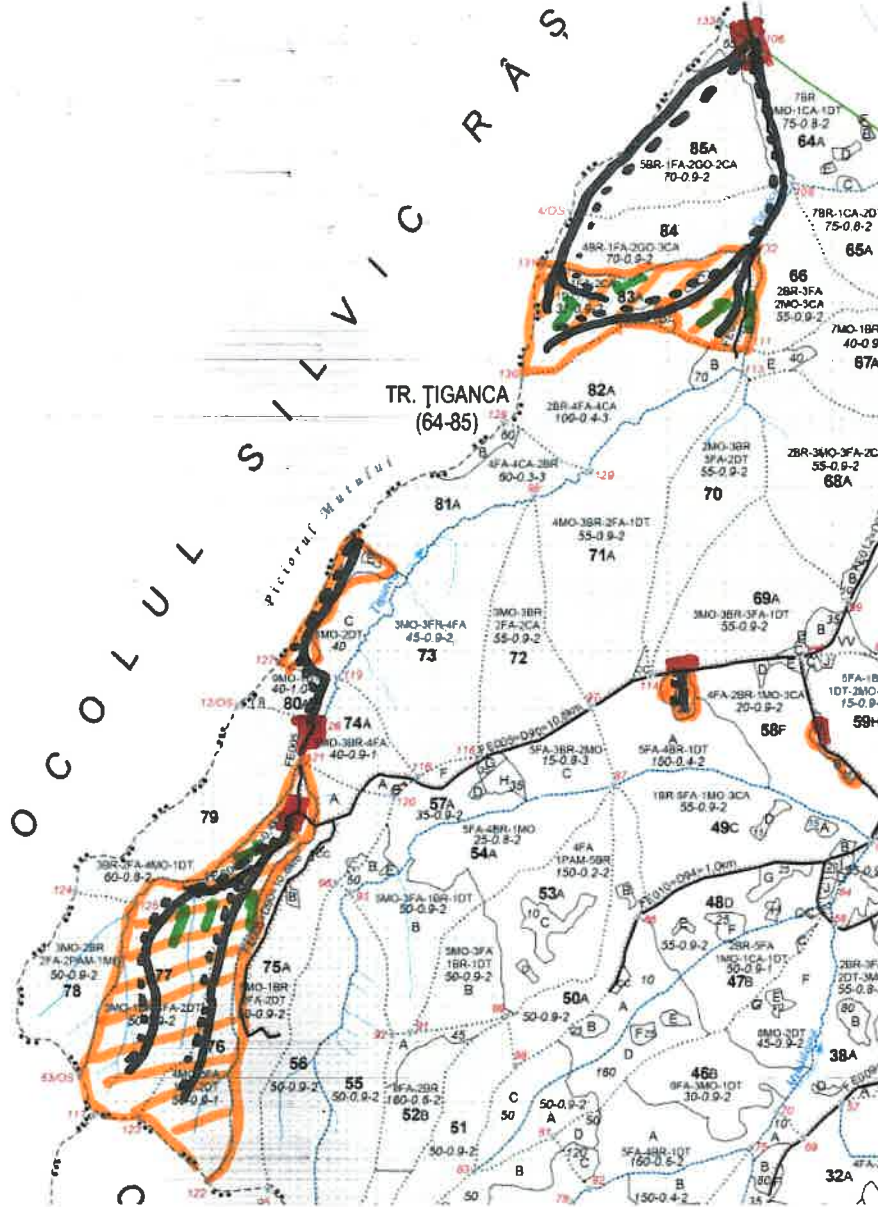

SCHIȚA PARCHETULUI

PARTIDA 2400028701470 / 1007
Denumire parchet DEALUL MUTULUI

U.P. I Țiganca
u.a. 58B-83D

LEGENDĂ

Limită de parcelă

Limită și indicativ de subparcelă

Bornă parcelară 

Drum auto forestier

Suprafata parchetului 

Căi de colectare pt. adunat 

Căi de colectare pt. scos-apropiat 

Limită de poștașă

Platformă primară 

Pârâu

Podet din lemn traversare pârâu

B

Coordonate GPS parchet: Lat.: 47.334279

Long.: 26.220504

Coordonate GPS platforma primara: Lat.: 47.344068

Long.: 26.227715

Lat.: 47.315660

Long.: 26.202905

Data
28.08.2024

ÎNTOCMIT,
Nume prenume,
ING. AIRINEI COSTEL