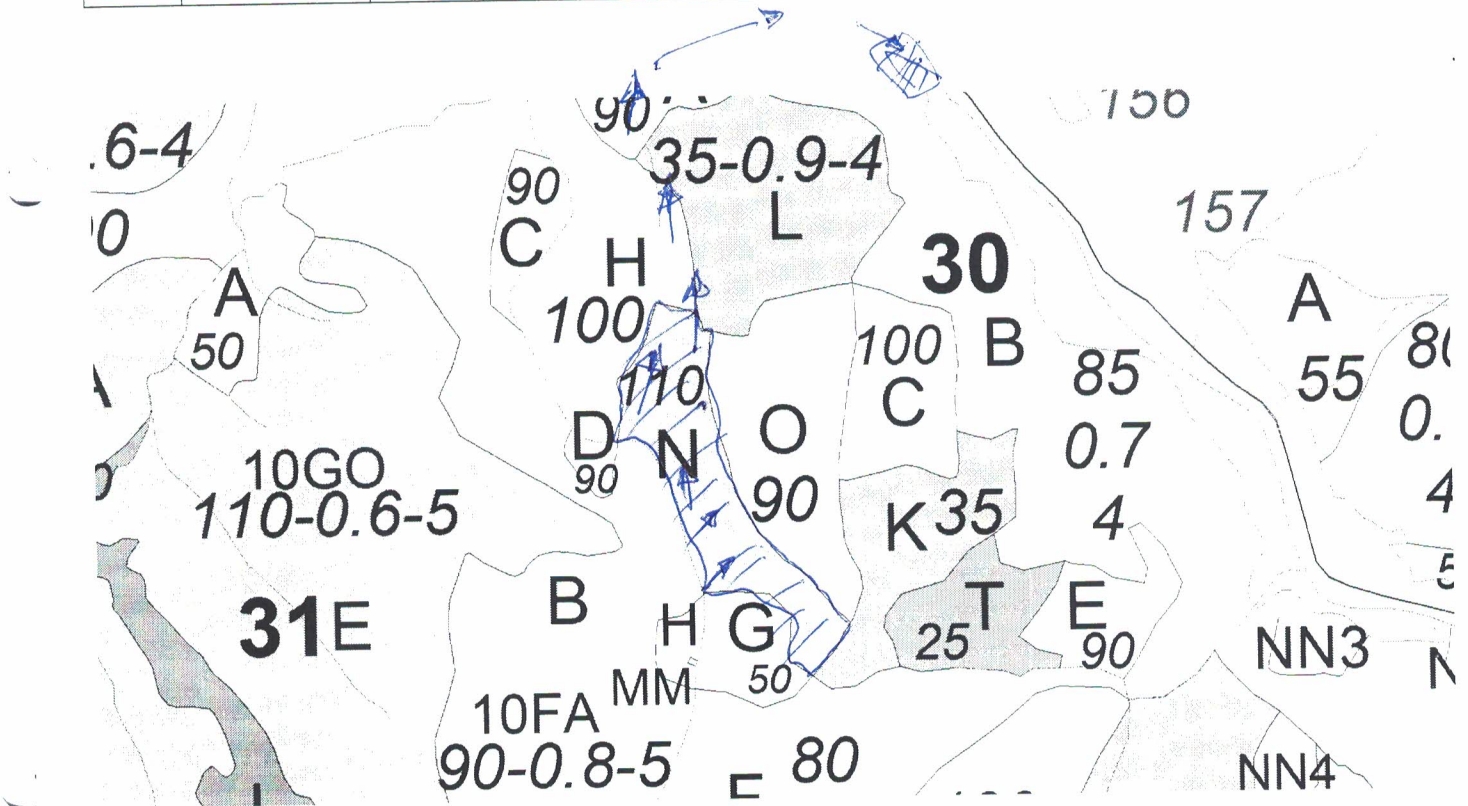

SCHITA PARCHETULUI

PARTIDA

(P 691)

U.P.	u.a.	Volum mc	Felul taierii/ nat prod	Supraf ha	Accesib	Coord. geogr. parchet		Coord. geogr. platforma primara	
						Lat N	Long E	Lat N	Long E
III	30N		PR2		501-1000	44.548350	22.137750	44.552108	22.136604

Legenda:

- suprafata partizii:
- limita partida: ; cai de colectare:
- alte obs.: materialul lemnos se scoate prin proprietati particulare
- platforma primara: UP: 111

UA: 30 B

cai de scos-apropiat:

Sef Ocol

Conducator lucrare