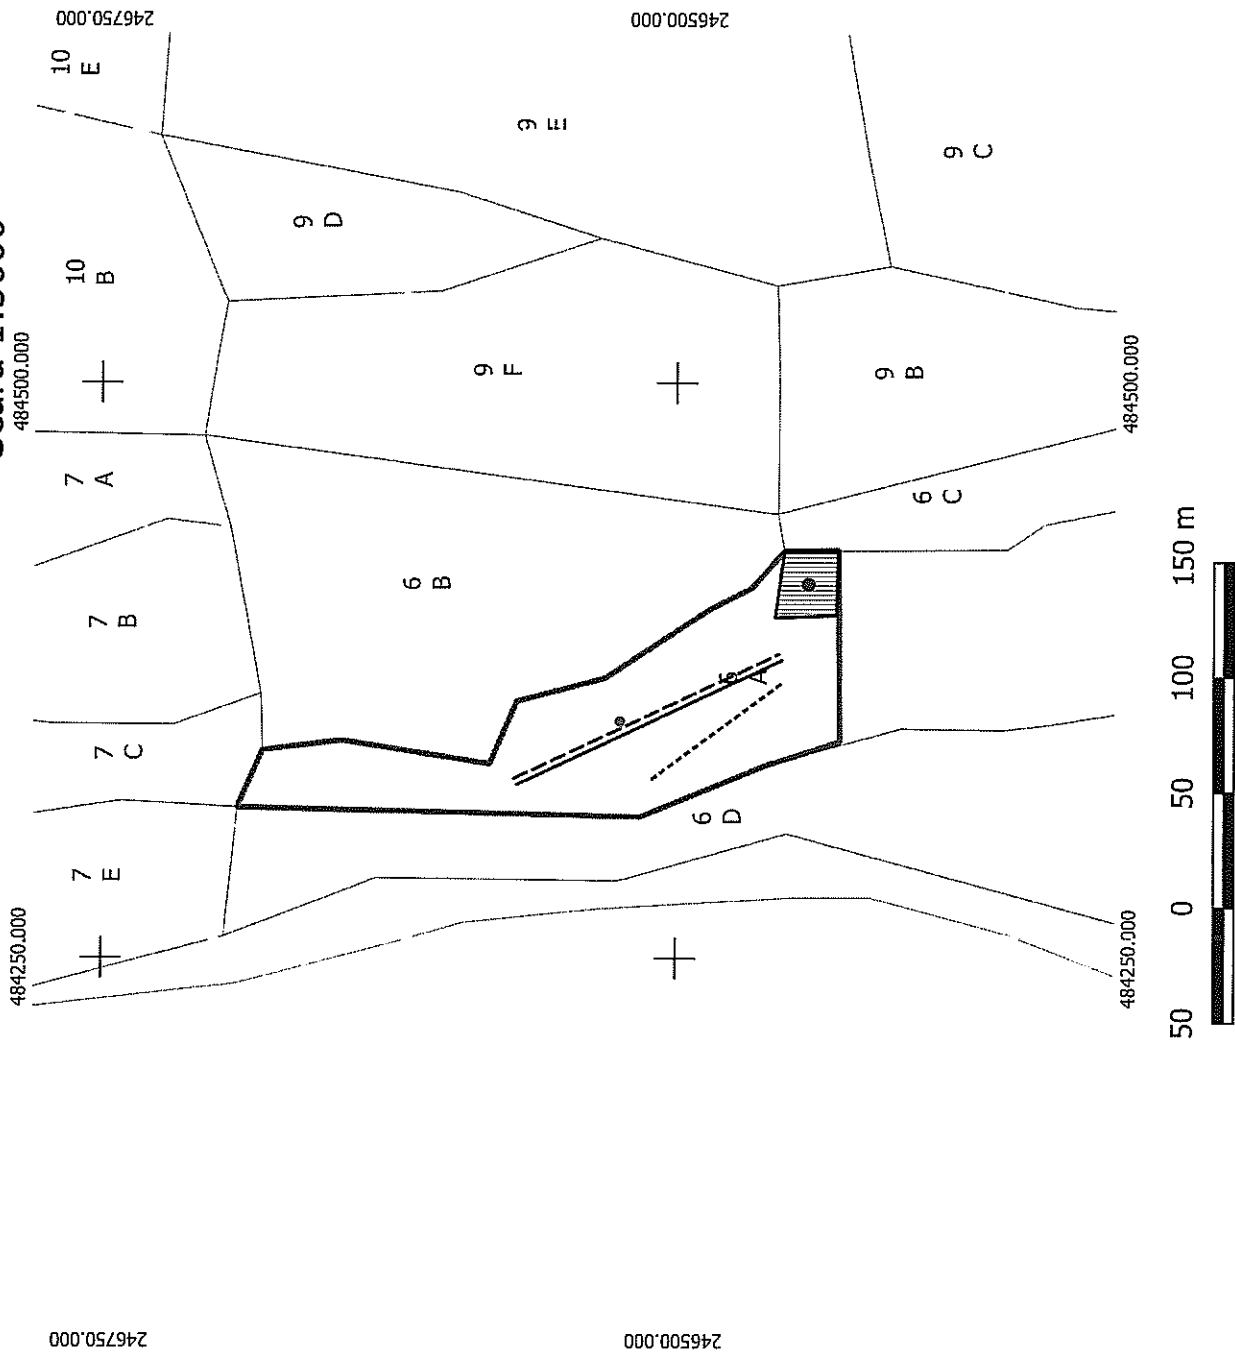

# SCHITA PARCHET - PARTIDA 751 Intre Olturi, UP I Dunarea

Scara 1:3000

## LEGENDA

-  upI\_parcelar
-  cai de colectare
-  PlatformaPrimara
-  Drum\_De\_Tractor
-  Suprafata\_Parchet

Denumire	coordonate
	24.8051
	43.7176

Denumire	coordonate
	24.8044
	43.7184