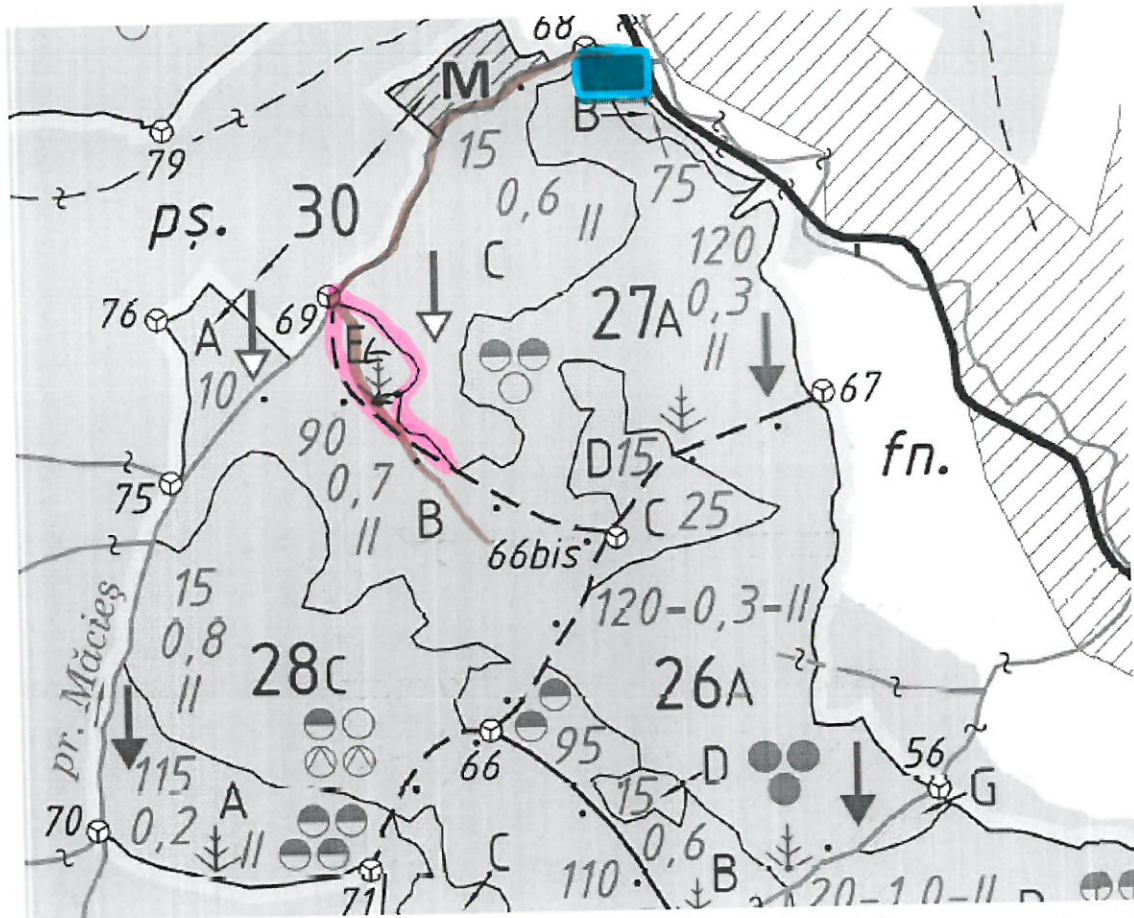

SCHIȚA PARCHETULUI

PARTIDA 5704

UP I SADOVA

Denumire parchet PLAIUL IOANEI

u.a 27E

LEGENDĂ

Limită de parcelă Coordonate GPS parchet

Limită și indicativ de subparcelă _____ 27E 47.578102, 25.425736

Bornă parcelară ⊗

Drum auto forestier ————

Suprafața parchetului

Căi de colectare pt. adunat →

Căi de colectare pt. scos-apropiat ————

Limită de postată ————

Coordonate GPS platformă primară
47.582250, 25.429366

Platformă primară

Pîriu ~~~~~

Podet traversare pîriu ~~~~~

Ing Laurentiu CUCIUREAN

Întocmit

Pad Alexandru BALAN