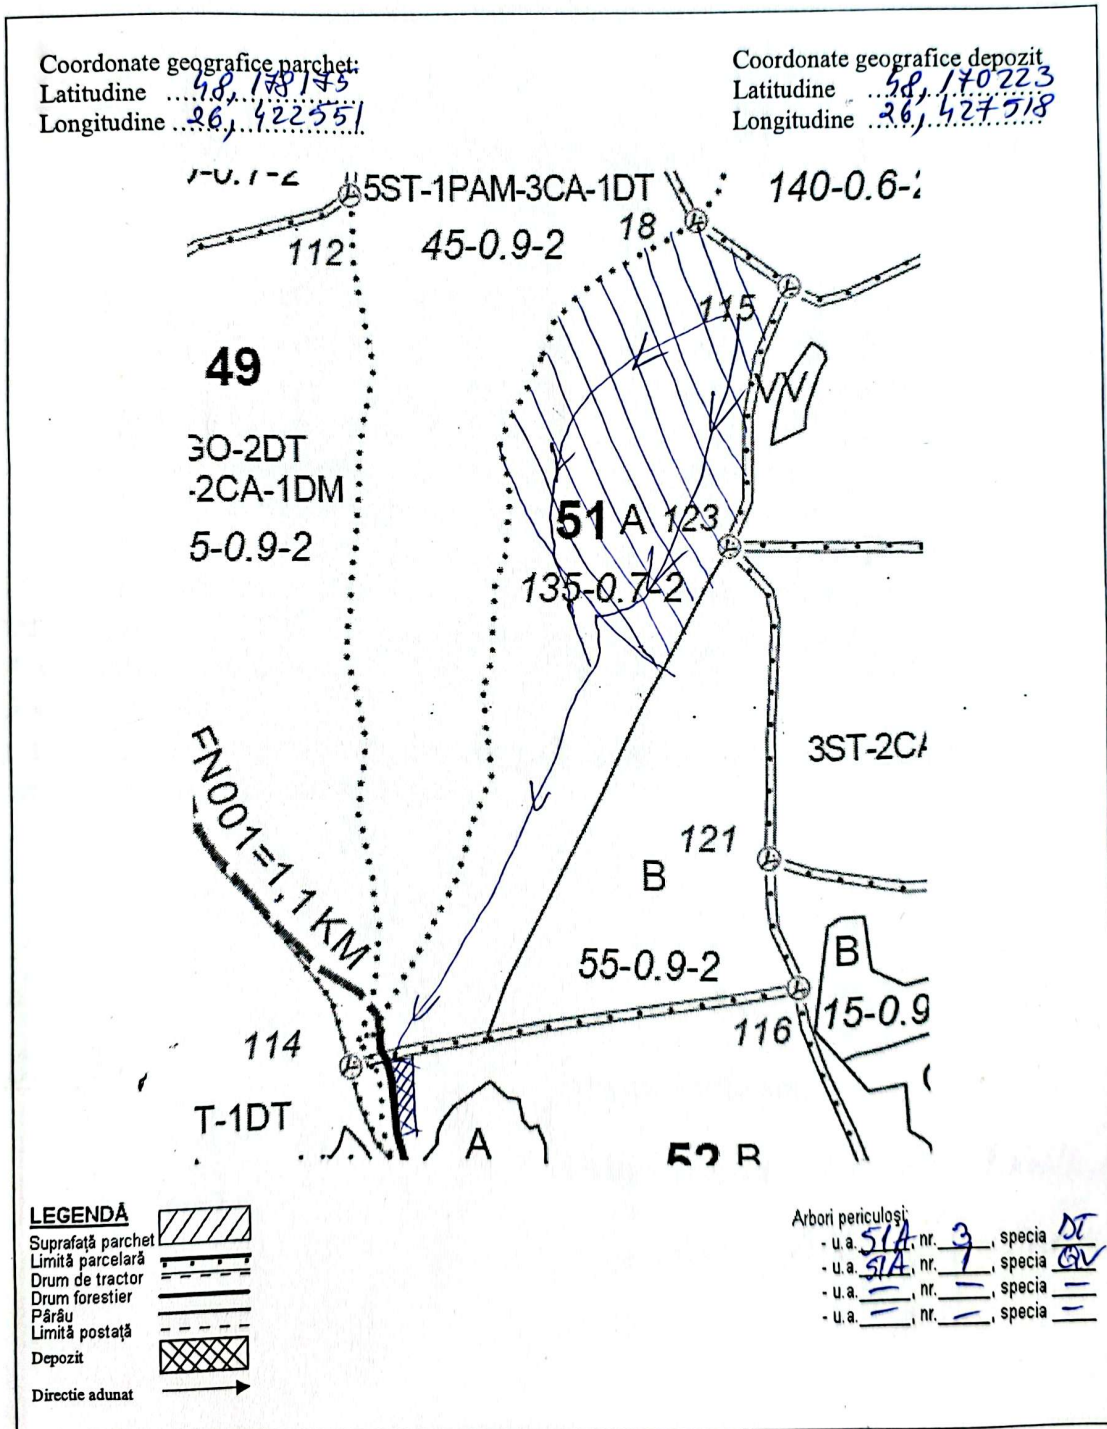

DIRECȚIA SILVICĂ BOTOSANI
Ocolul Silvic Darabani

SCHIȚA PARCHETULUI

NR. 887 P, denumire FLOROI
Amplasament: U.P. T. HUDEȘTI, ua 51 A %

Coordonate geografice parchet:
Latitudine 48,178175
Longitudine 26,422551

Coordonate geografice depozit:
Latitudine 48,170223
Longitudine 26,427518

Delegat cu efectuarea
marcării,
ING. AMITRULUI
GABRIEL

Intocmit,
ING. AMITRULUI
GABRIEL