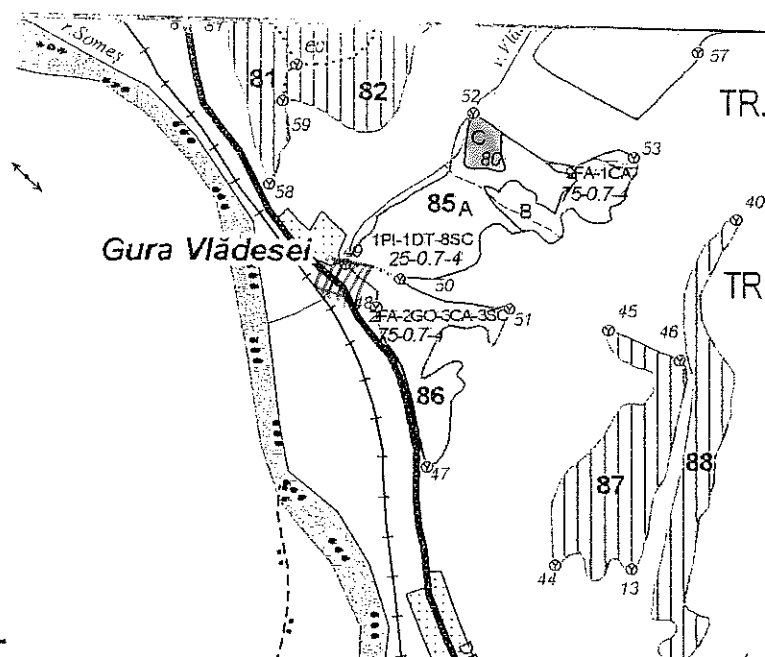

## SCHITA PARCHETULUI

Parchetul 2400259106230 amplasat in UP II Poiana Blenchii-Falcusa, ua 85 C  
Suprafata 1.15 Ha

Coordonate parchet: Lat -47.268978  
Long.-23.729000

 - Suprafata parchet.  
 - Platforma primara

Coordonate platforma primara: Lat.- 47.265664  
Long.-23.724220

Nota: platforma primara nu este in fond forestier.

Intocmit  
Ing. Korman Ioan