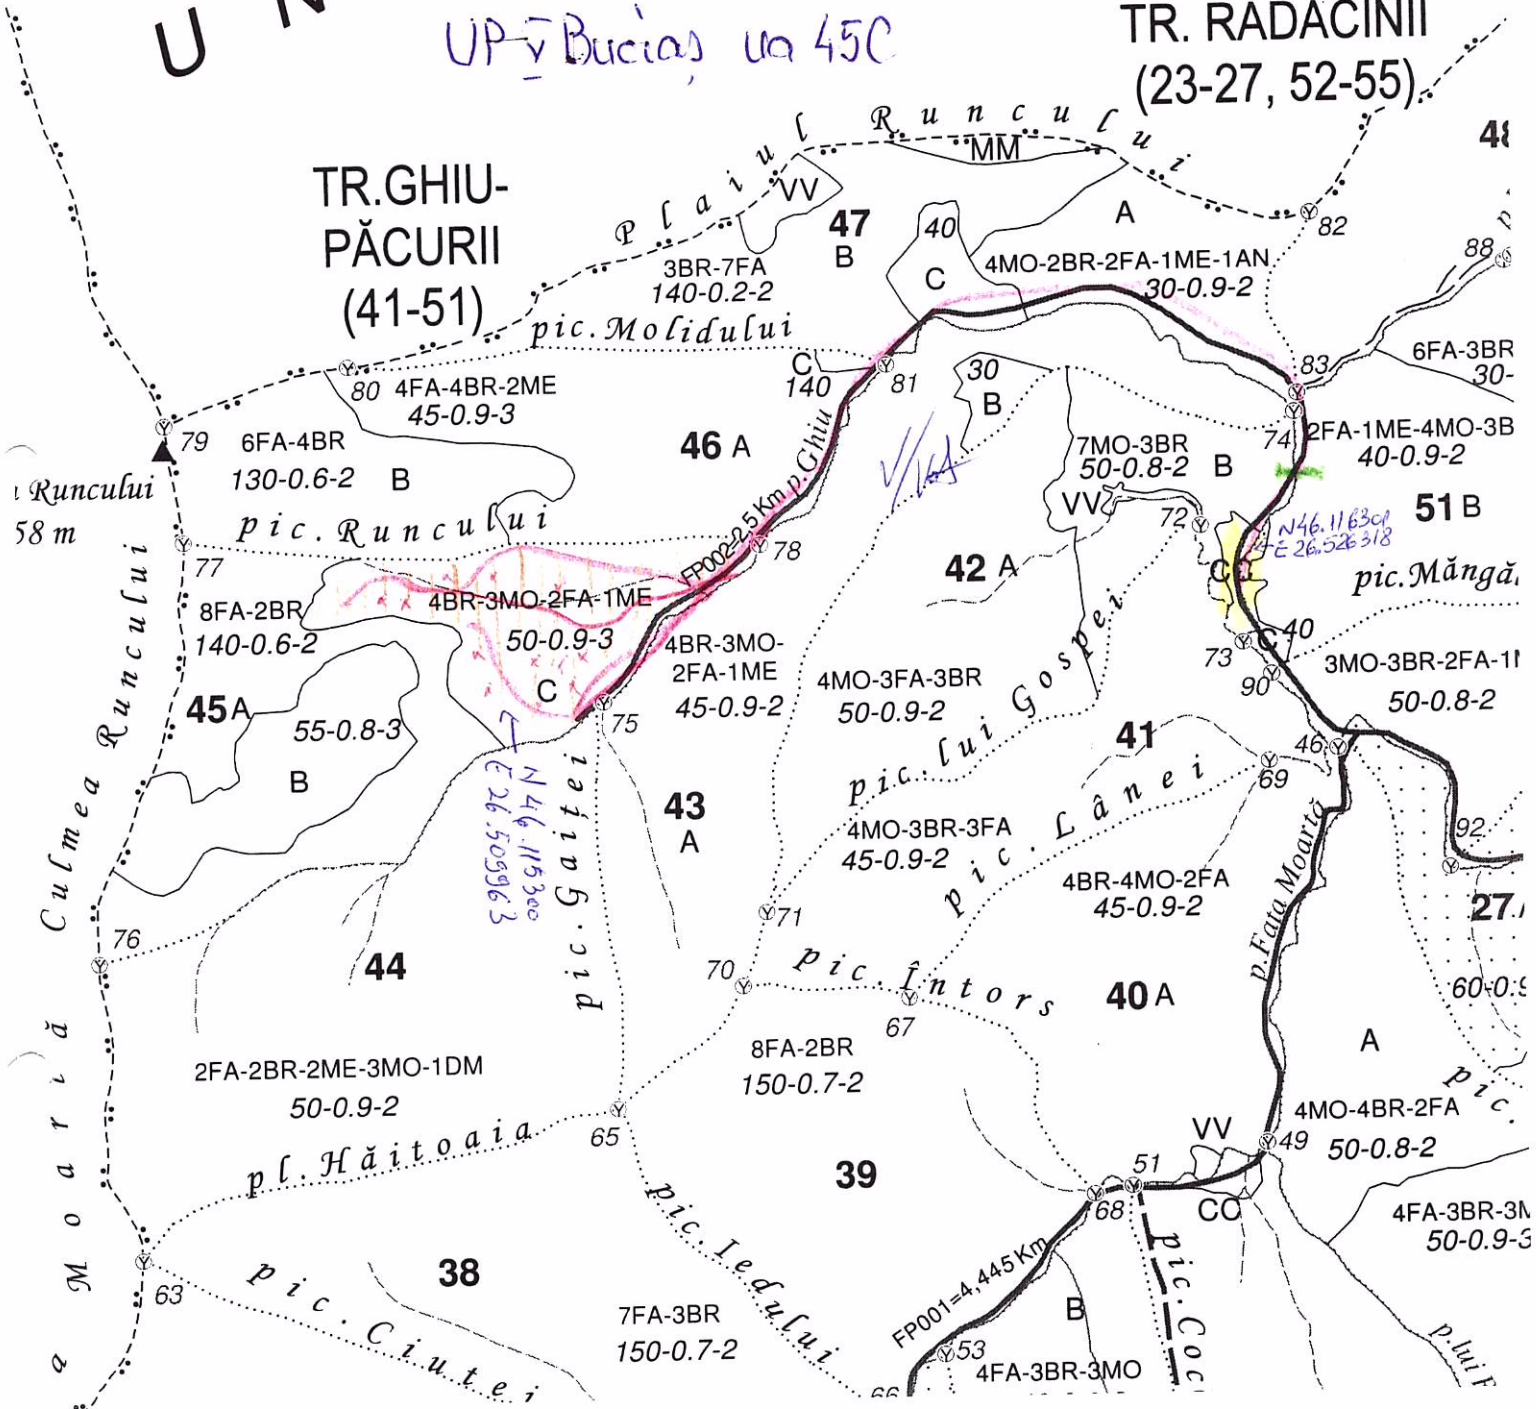

# UNITATEA DE

SCHITA PARCHET

UP - Bucias, ua 450

TR. RĂDĂCINII  
(23-27, 52-55)

TR. GHIU-  
PĂCURII  
(41-51)

## Legenda

- = zonă marcată
  - = drum TA existent
  - = platformă prusă
  - = pedet transversara
- APV - 2400026306260

sef dist. [Signature]