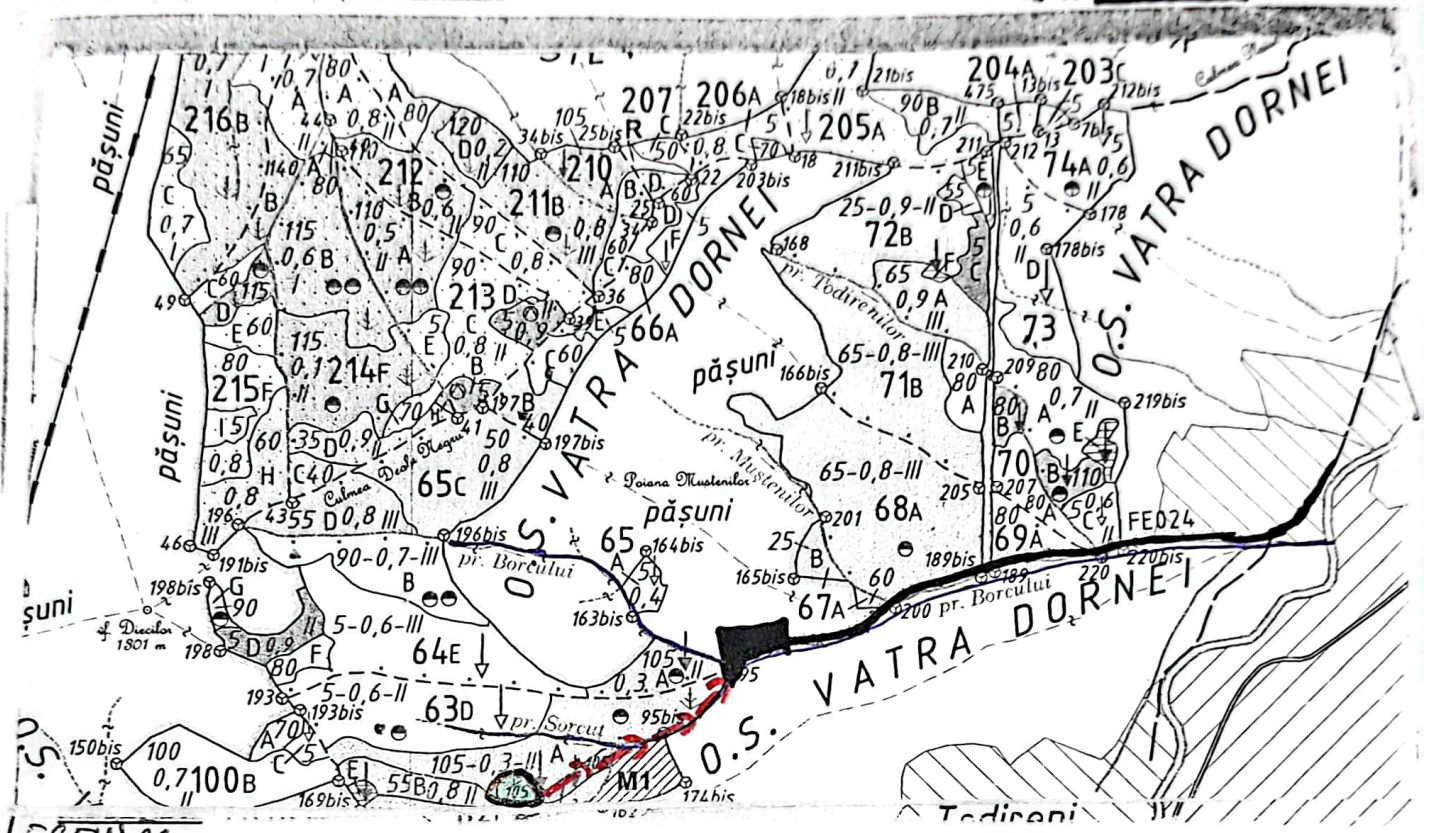

SCHIȚA PARCHETULUI

PARTIDA 10003/2400029703800

UP I Vatra Dornei

Denumire parchet Borcut

ca. 63C

LEGENDA:

- Limită de parcelă
- Limită și indicativ de subparcelă
- Bornă parcelară
- Drum autoforestier DAF. Borcut
- Suprafața parchetului
- Căi de colectare pt. adunat
- Căi de colectare pt. scos-apropiat
- Limită de poștașă
- Platformă primară
- Pârâu Rn. Borcut
- Podet din lemn traversare parau

Coordonate GPS parchet: $\begin{cases} 47.312813 \\ 25.351677 \end{cases}$

Coordonate GPS platforma primară: $\begin{cases} 47.315563 \\ 25.359635 \end{cases}$

ÎNTOCMIT,

Nume prenume, data
Păd. Acăținei Uriile

 20.08.2024