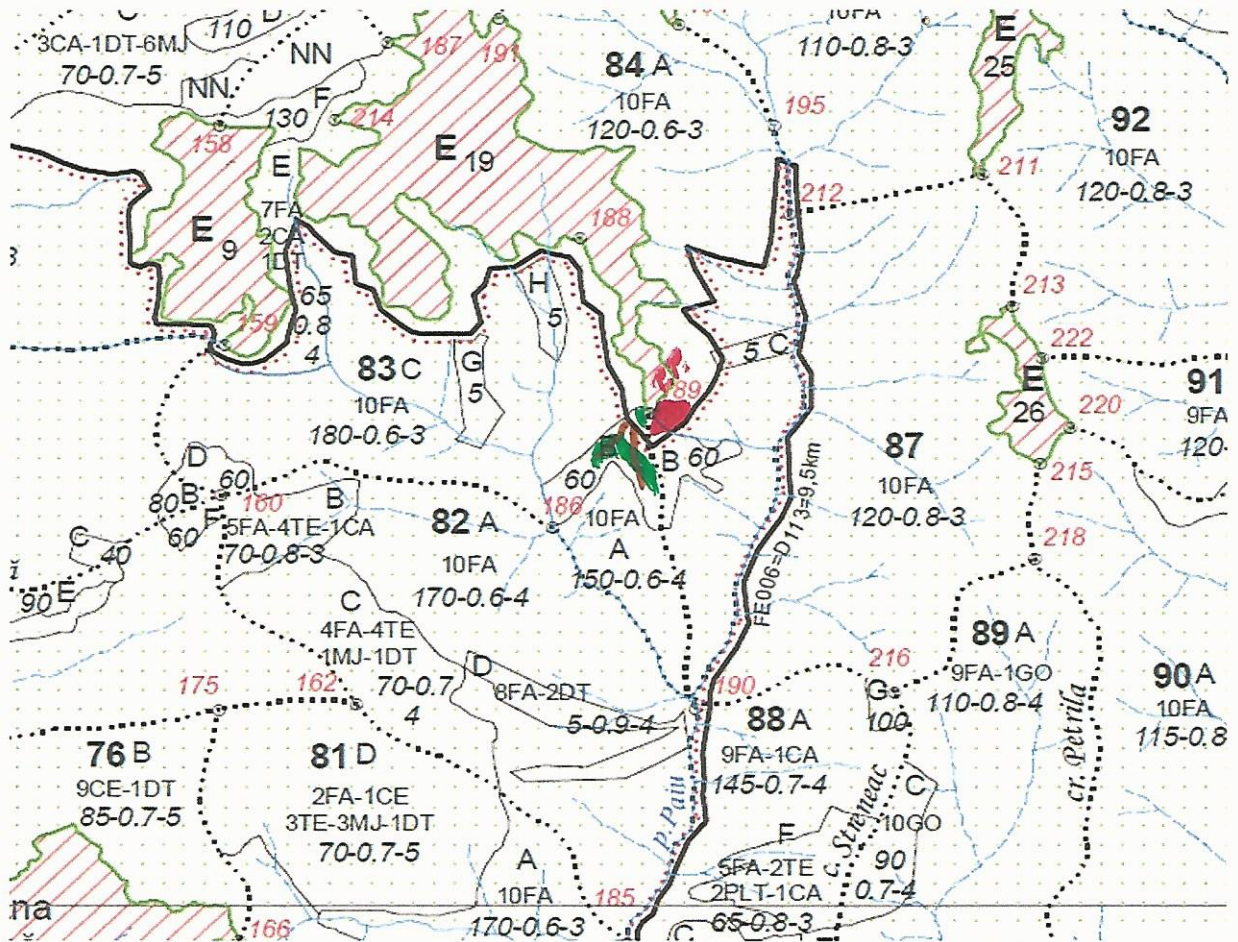

OCOLUL SILVIC SASCA MONTANA

SCHITA
PARCHET DE EXPLOATARE (denumire) LUDU

Partida (denumire) nr. APV 291/ nr. SUMAL 2.0:2200160900480

UP II VALEA REA, u.a. 83B

Coordonate GPS

APV		Platforma primara	
N	E	N	E
44.860862	21.856835	44.861415	21.858062

Legenda:

- limita parchet
- suprafata parchetului
- cai de colectare m.l.
- platforma primara
- cursuri permanente de apa
- arbori morti
- podet de traversare
- drum auto forestier
- elemente de biodiversitate
- directie de colectare