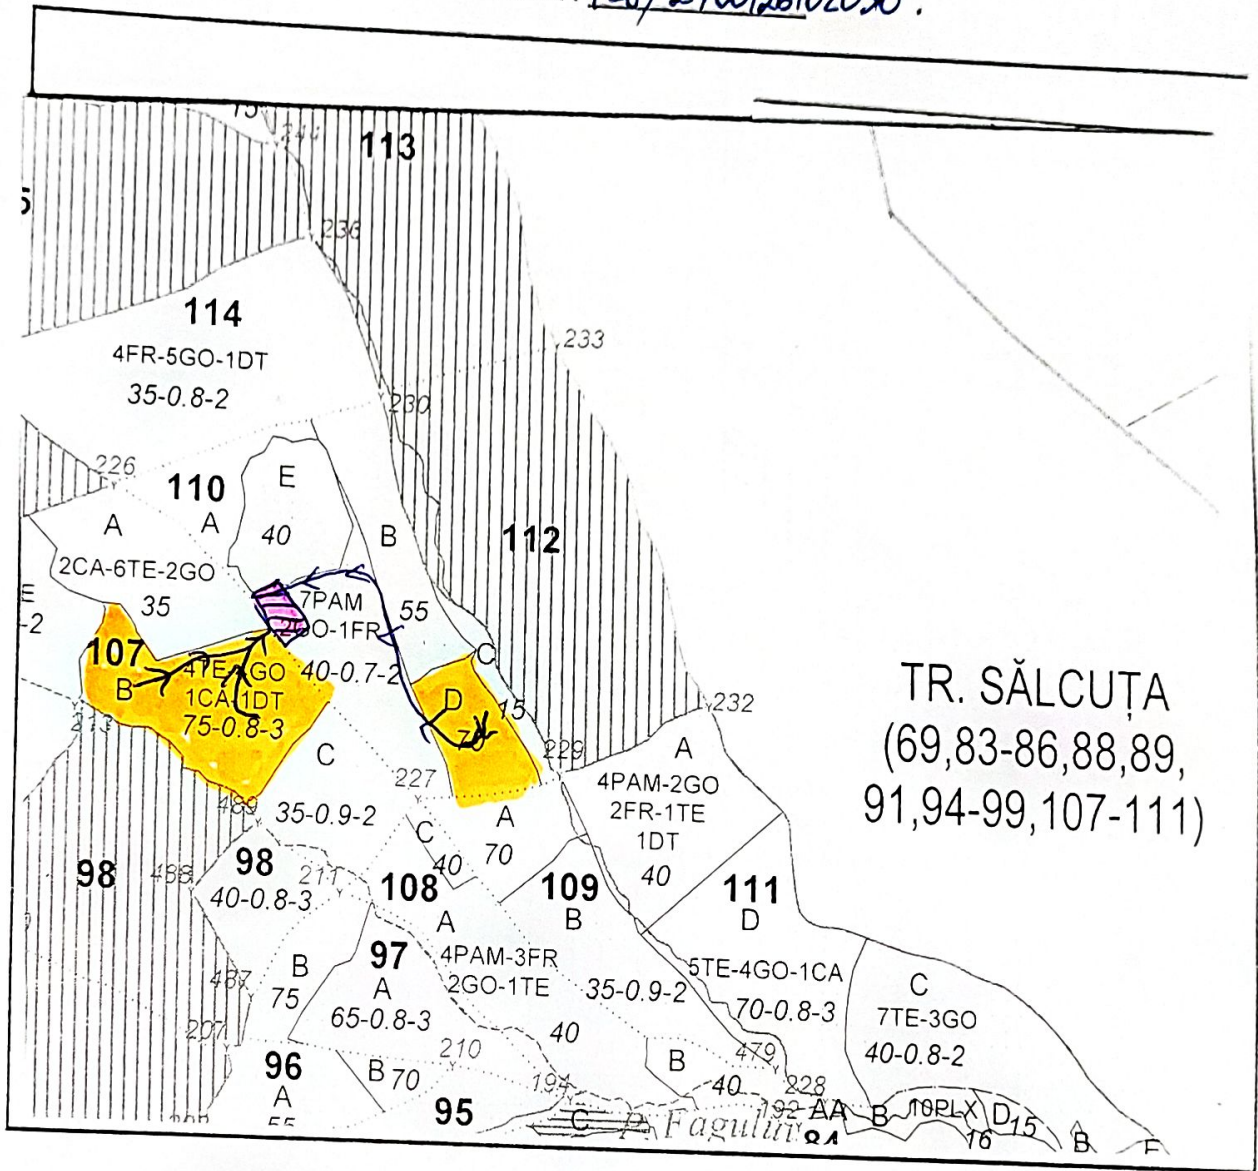

DIRECTIA SILVICA VRANCEA
 OCOLUL SILVIC PANCIU-VL CAREGNEI

SCHITA PARCHETULUI
 SI A PLATFORMEI PRIMARE

Unitatea de productie
 Unitatea amenajistica

IV HONOLU

107 B; 110 D.

PARTIDA : 728/2400/26102030.

TR. SĂLCUȚA
 (69,83-86,88,89,
 91,94-99,107-111)

LEGENDA :

- Suprafata parchet
- Platforma primara
- Drum auto
- Cai scos - apropiat

Coordonate	
Parchet	Platforma primara
46, 107 84 3	46, 109 39 3
27, 309 318	27, 307 77 3

Delegat marcare ing. Honolua Komit

Titular canton
nicol Boriciu Adrian