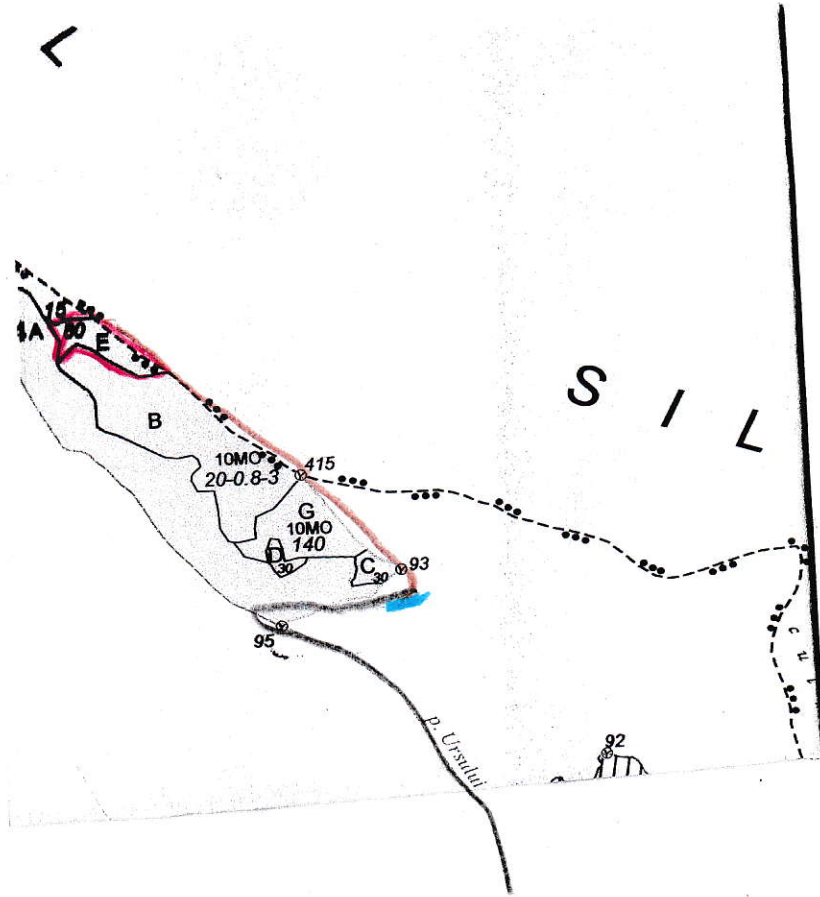

SCHIȚA PARCHETULUI

LEGENDA:

	Limita v.d. 3EE
	Drum tractor
	Platformă pivnoră
	P.A.F. vecinadama
	Dist. nec-urmasat 500-1000 m

Intocmit S.D. Bifula Galin - B-tin la data de 07.06.2014 Semnătura 