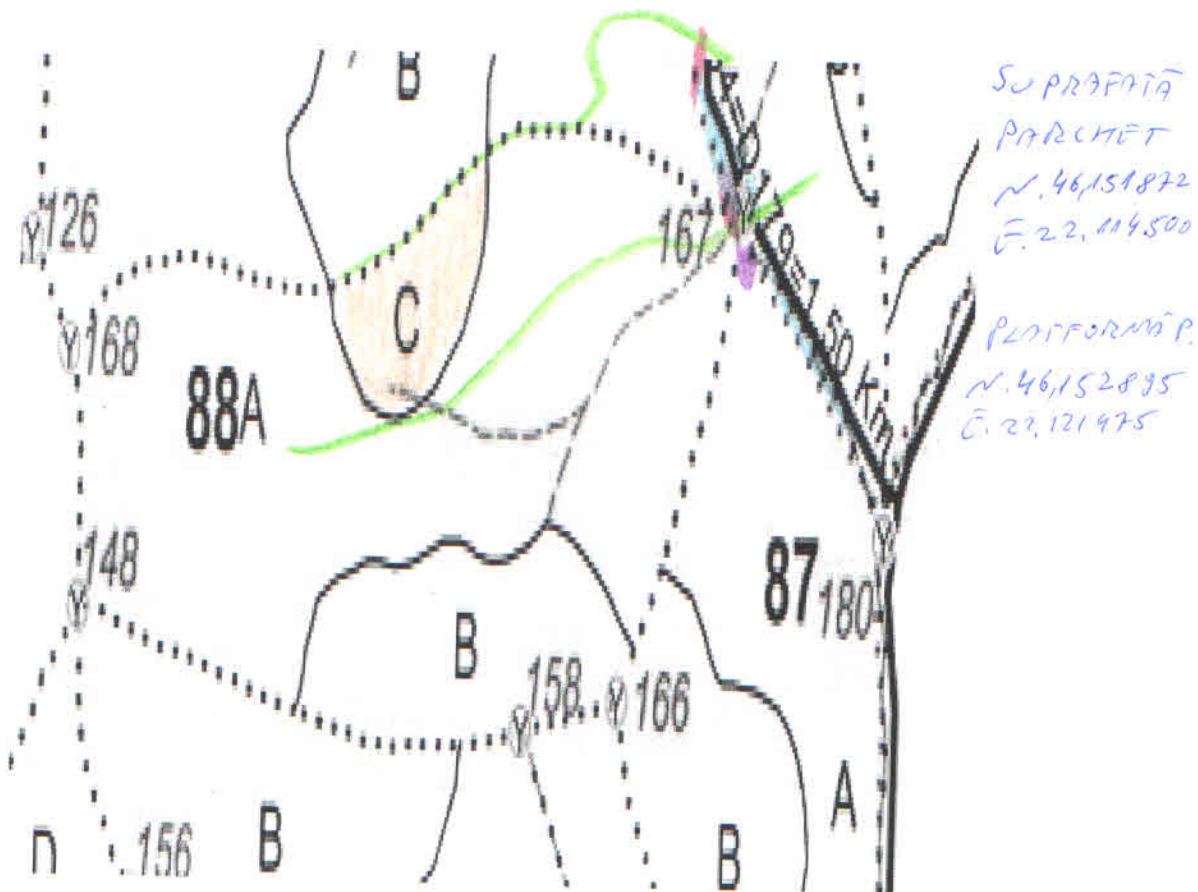

UP IV GROSSI

u.a. 88 C

Partida nr. 10 *03* SUMAL 2500212600 *220*

LEGENDA:

- Suprafata parchet
- Pârâu
- Podet traversare prin parau
- Borna amenajistica
- Drum auto forestier
- Drum de scos-apropiat existent
- Drum de scos-apropiat necesar
- Platforma primara
- Arbori morți materializați

Parchetul **se situeaza** in SIT NATURA 2000 ROSCI0070 DROCEA
Caile de colectare NU trec prin proprietati particulare.

Sef ocol,
ing. Marc Gheorghe

[Signature]

Intocmit,
tehn. Dragan Codrut

Resp. F.F.,
ing. Sztepanov Marius