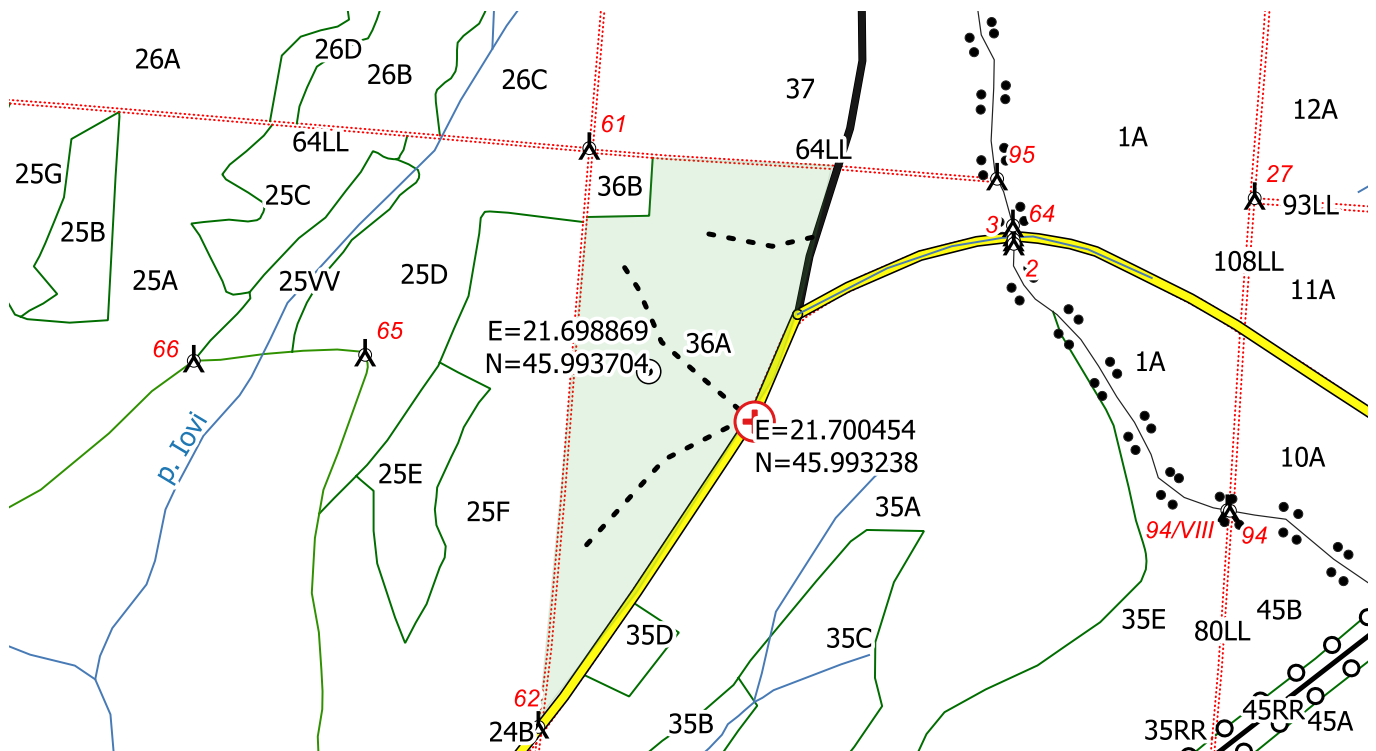

DIRECȚIA SILVICĂ ARAD
OCOLUL SILVIC LIPOVA
SCHIȚA PARCHETULUI
Partida nr. 1571 / 2600238300130
U.P.VIII, u.a. 36A

Contează pentru viitor!

Legenda

- ⊙ centru parchet
- ⊕ platforma primara
- - - drum tractor existent [2]
- delimitare_parchet
- ▲ borne
- ape
- Drum forestier existent
- Drum judetean
- ○ Retea electrica inalta tensiune
- Limita subparcela
- ⋯ Limita parcela
- Limita fond forestier stat
- ⋯ Limita unitate de productie parc_poly

Coordonate	Latitudine	Longitudine
centru parchet	45.993704	21.698869
platforma primara	45.993238	21.700454

Resp. fond forestier,
ing. Mitruș Mihai