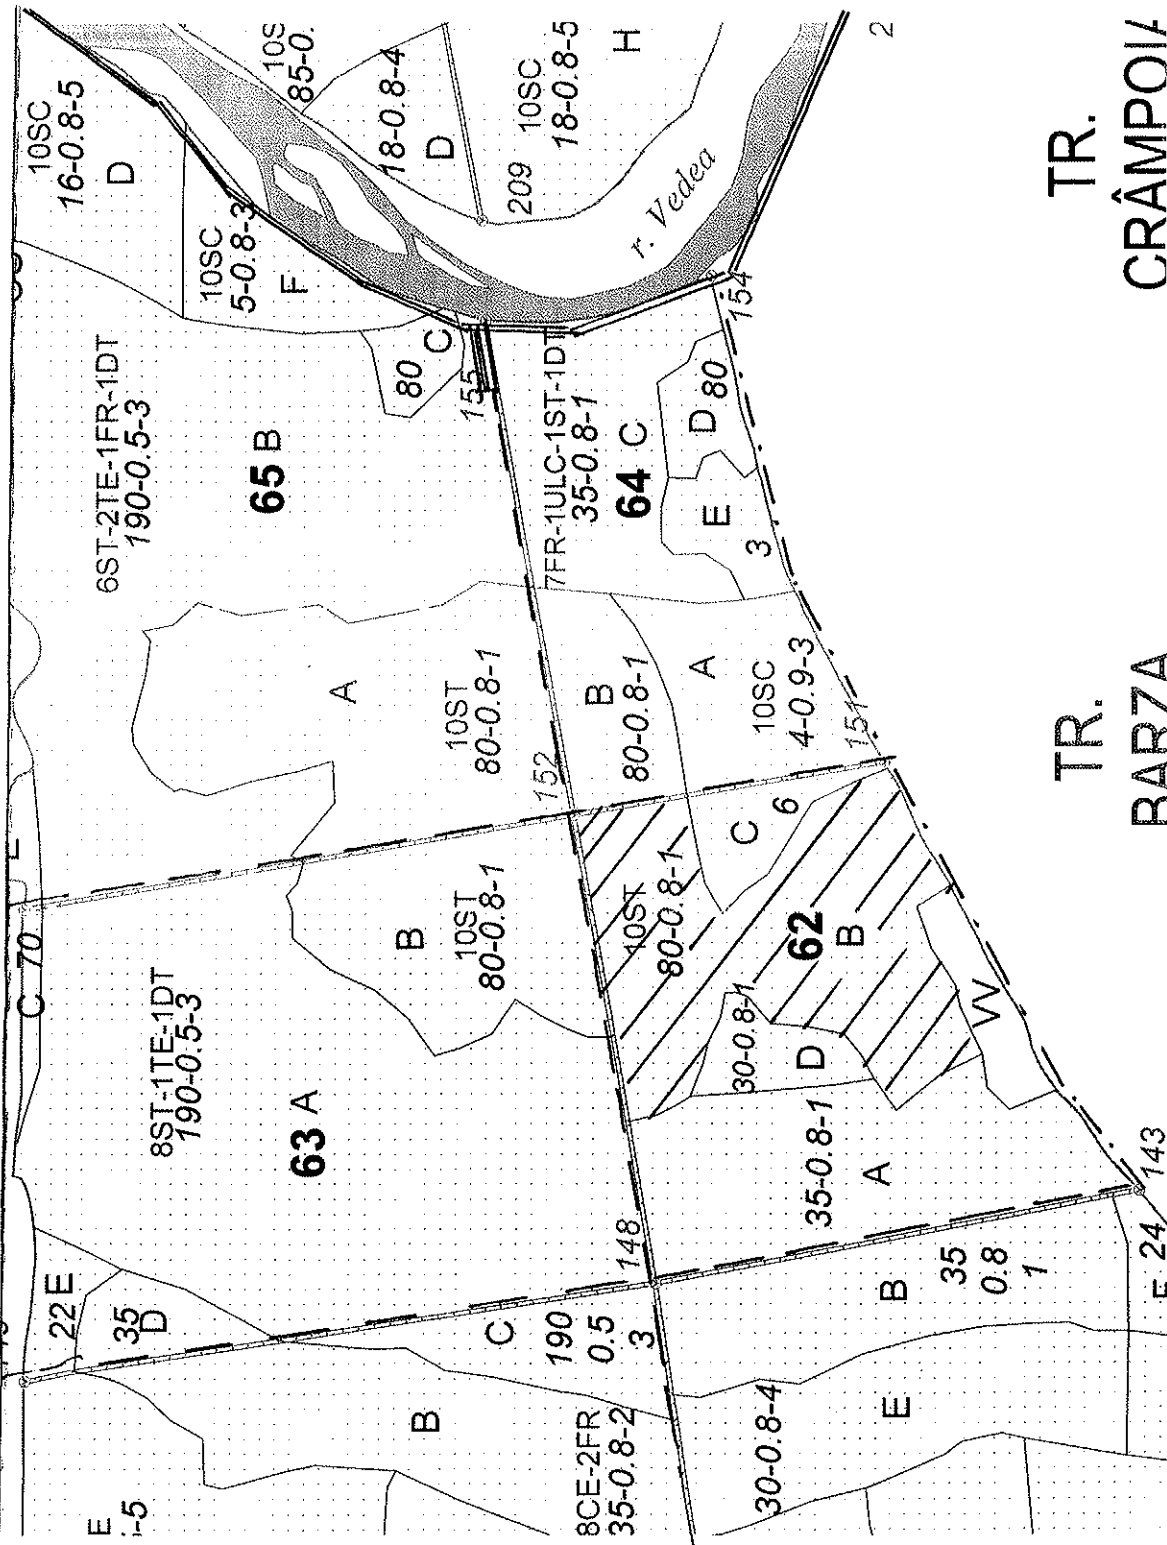

Ocolul Sivic Drăgănești Olt

**Partida nr. 475 acc. I BARZA
Nr. SUMAL 2500097400850**

U.P. II Vedea, u.a. 62 B

Felul tăierii - T. de accidentale I

Coordonate parchet:

44.323255°	N
24.766984°	E

Coordonate platforma primară:

44.325636°	N
24.772928°	E

Șef ocol

ing. Văleanu Ionuț Marian

TR. RAR7A

TR. CRÂMPOIȘ

Legendă:

Suprafața parchetului

Platforma primară