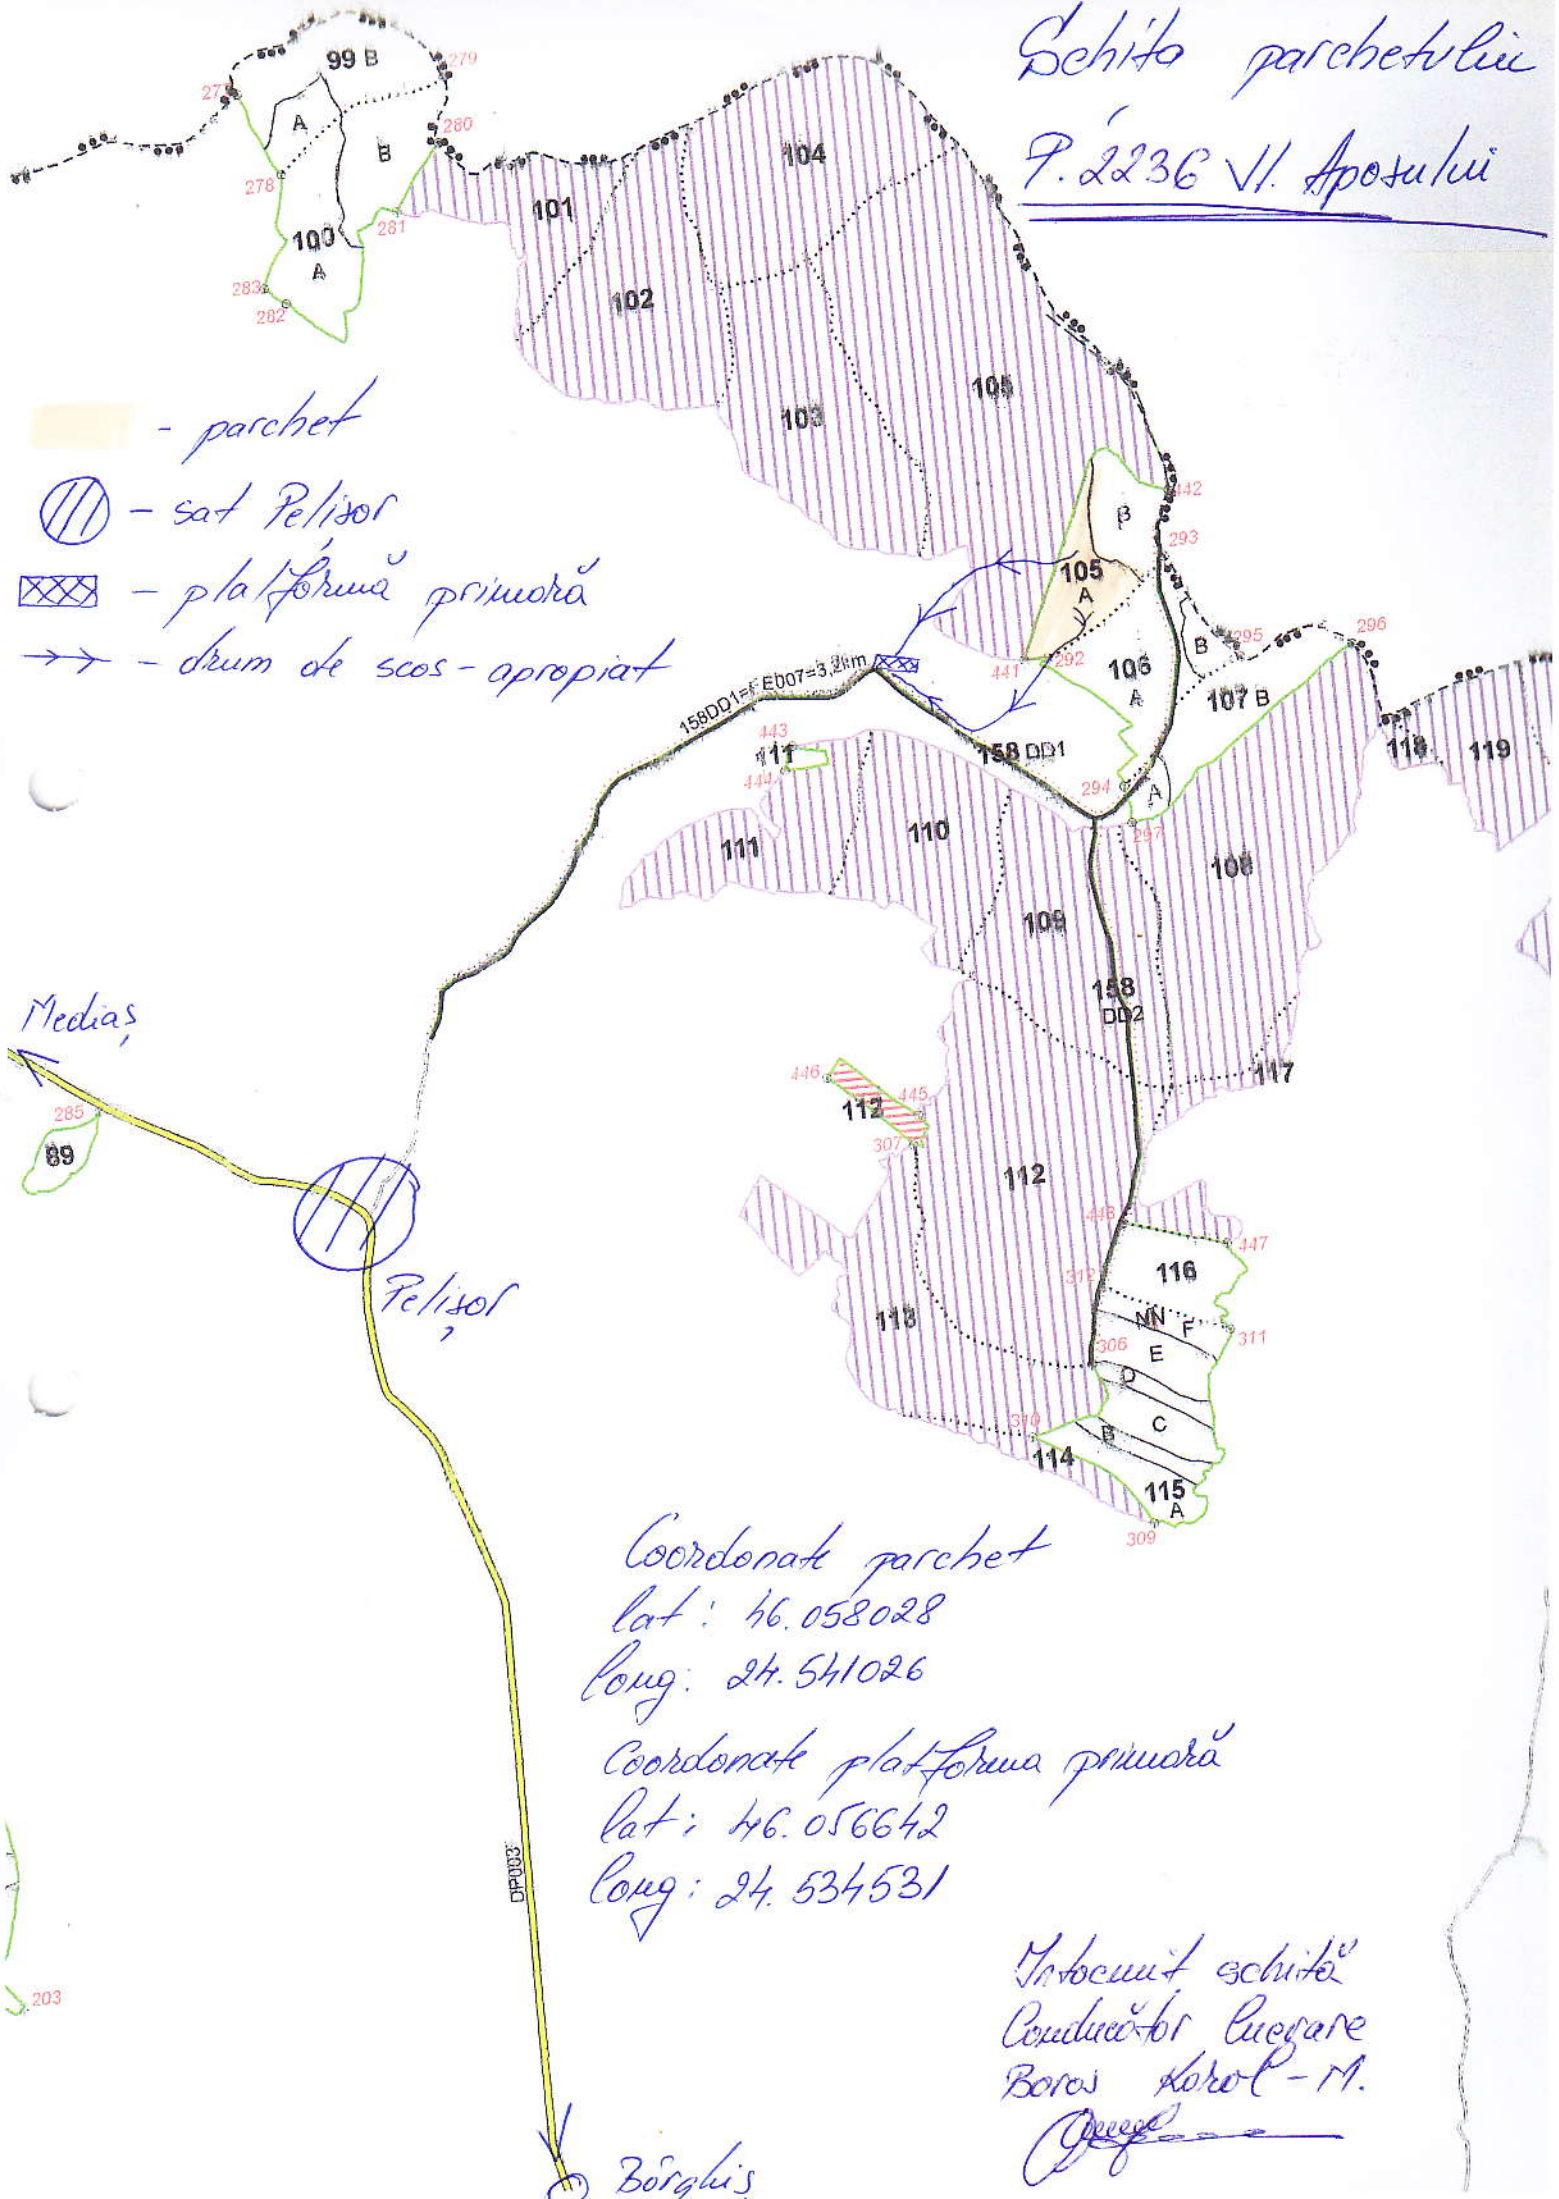

Schita parchetului  
P. 2236 V. Aposului

- parchet
- sat Pelisor
- platforma primară
- drum de scos-apropiat

Mediaș

Pelisor

Coordonate parchet  
lat: 46.058028  
long: 24.541026

Coordonate platforma primară  
lat: 46.056642  
long: 24.534531

Intocmit schita  
Conducător Lucrare  
Boris Ștefan C-M.  
*[Signature]*

Bărgăniș