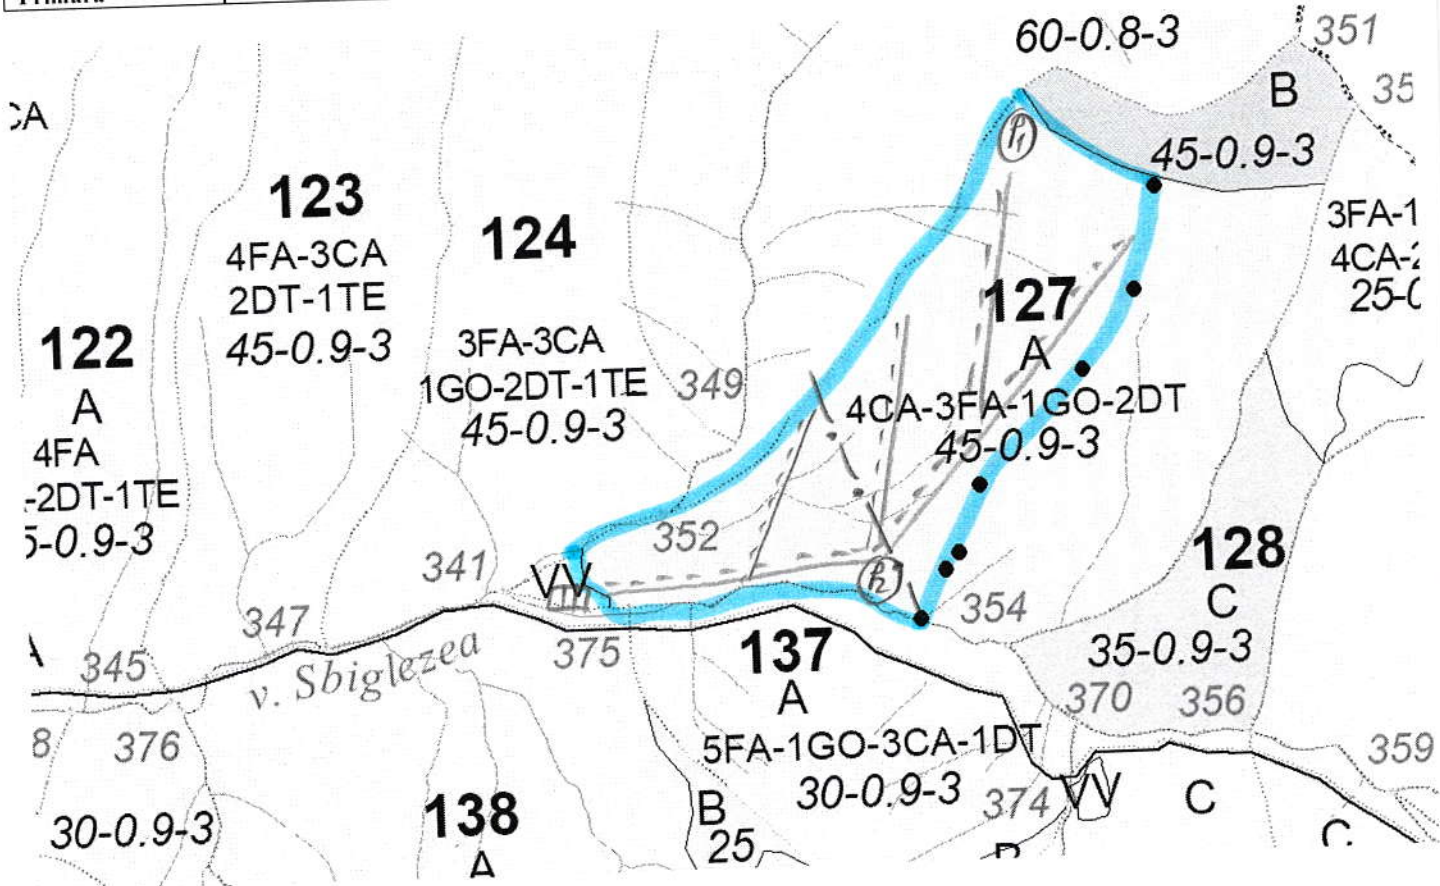

SCHITA PARCHETULUI SI A PLATFORMEI PRIMARE

A.P.V.	86/SR - P1	
U.P.	VI Valea Bratului	
u.a.	127A%	
COORDONATE		
Parchet	45.032623	25.522813
Platforma Primara	45.032154	25.519900

- Parau (albastru)
- Coama
- o Borna parcelara
- Limita parcelara
- Limita u.a. (negru)
- o.o.o.o.o.o.o Limita de parchet
- Limita de sectiune (S)
- Limita de postata (P)
- ==== Drum auto
- Drum pentru tractoare
- ^^^ Funicular
- Platforma primara
- ↔ Cabana
- ▽ Remiza

ORDINEA DE LUCRU IN POSTATE	
DOBORAT	COLECTAT
P ₁	-
P ₂	P ₁
-	P ₂

INTOCMIT 10-06-2024
 Data.....
 Nume, prenume.....
 Semnatura.....
[Signature]