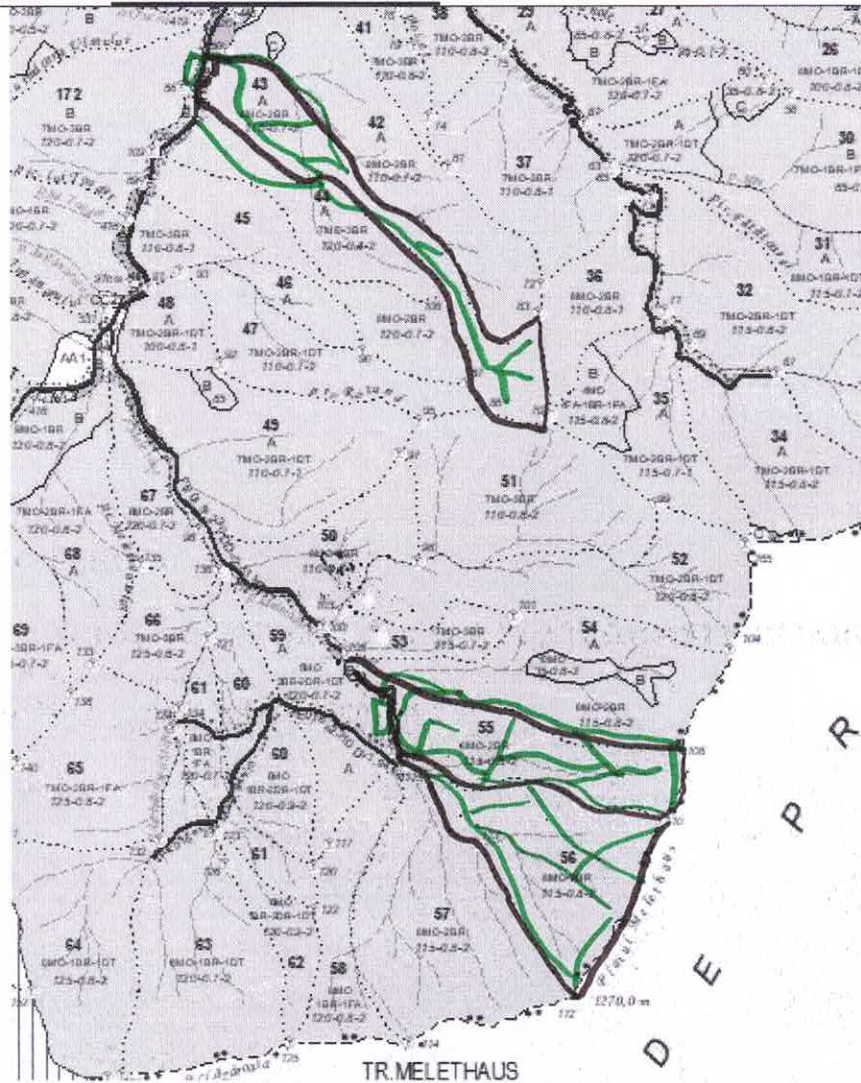

SCHIȚA PARCHETULUI ȘI A PLATFORMEI PRIMARE

U.P. VI Brates, u.a. 43A,55,56

Partida FOND/SUMAL 465/ 2600023200710

Drum auto forestier	Linie neagra groasă	Coordonate geografice Parchet: 46.751773 26.084907
Drum de tractor existent	Linie verde 	
Drum de tractor propus	Linie roșie	Platforma primară: 46.758910 26.073088
Pârâu	Linie albastră	
Limită parcelară	Linie maro 	
Limită de subparcelă	Linie punctată 	
Direcția de doborâre a arborilor	.	
Direcția de colectare a arborilor	.	
Platforma primară	Dreptunghi verde 	
Parcare autovehicule		
Pichet de incendiu		
Loc de odihnă și pentru fumat		
Teren cu fenomene de înmlăștinare		
Porțiuni cu fenomene de alunecare		
Delimitare parchet		
Porțiuni cu pantă mare		
Porțiuni cu roca la suprafață		