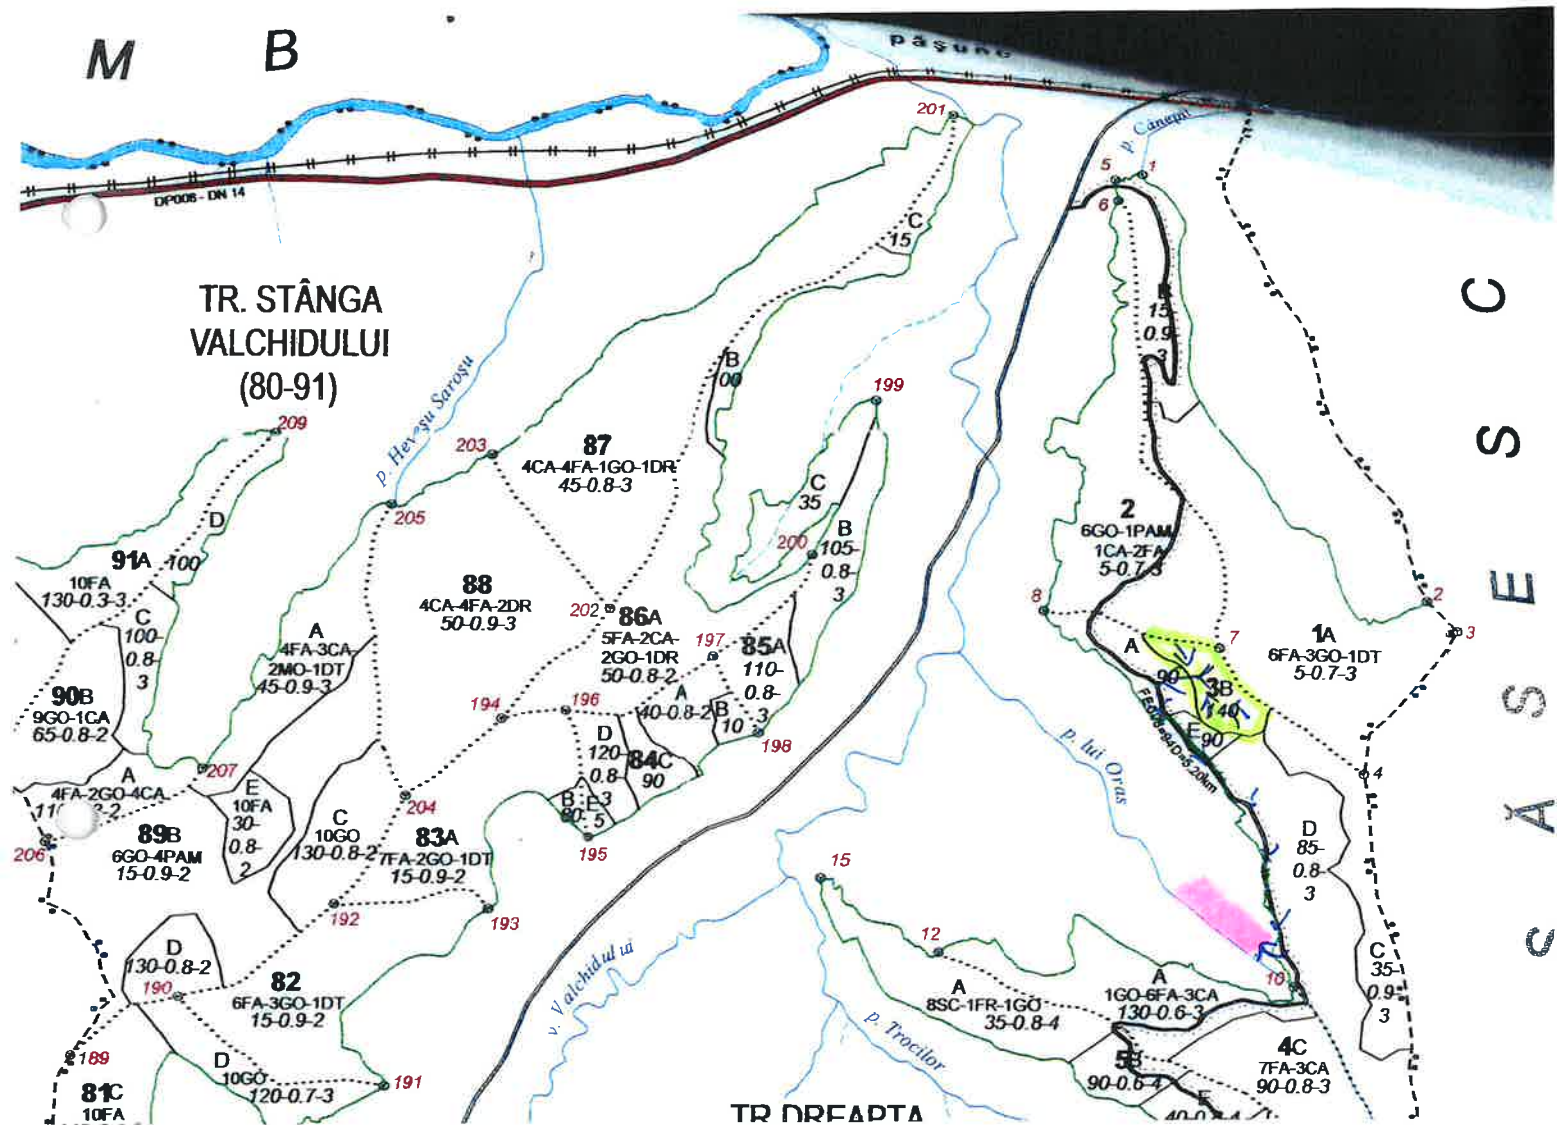

### Schita parchetului

Partida nr. 2214 denumirea MORISCA

UP nr. IV denumire VALCHIA

u. a. 3 B

Cantonul nr. 16 denumirea TROCI

• limita parchet 

• dr. scos – apropiat 

• platforma primara 

• borna 

Coordonate:

Parchet: - lat: 46. 20 44 70

- long: 24. 60 93 80

Rampa: - lat: 46. 19 90 09

- long: 24. 61 10 68