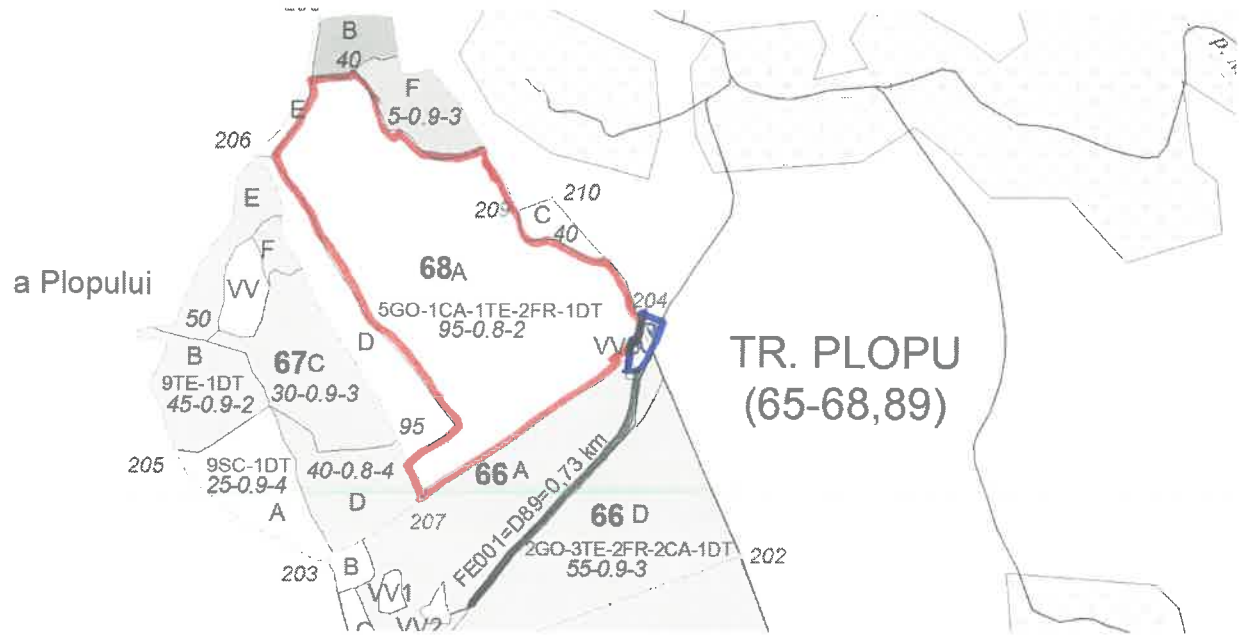

SCHITA PARCHETULUI SI A PLATFORMEI PRIMARE

**OCOLUL SILVIC
ZELETIN**
REGISTRATURĂ NR. *10984*
ZIUA *25* LUNA *09* ANUL *2023*

APV 2300006803430 / 597
PLOPU

COORDONATE PARCHET	
Lat: <i>46.298284</i>	Long: <i>27.409629</i>
COORDONATE PLATFORMA PRIMARA	
Lat: <i>46.295652</i>	Long: <i>27.416452</i>
Lat:	Long:

LEGENDA:

- limita parchet
- platforma primara
- drum cuto foresta Plopu.

Intocmit:
Th. Baclea Catalin
ch