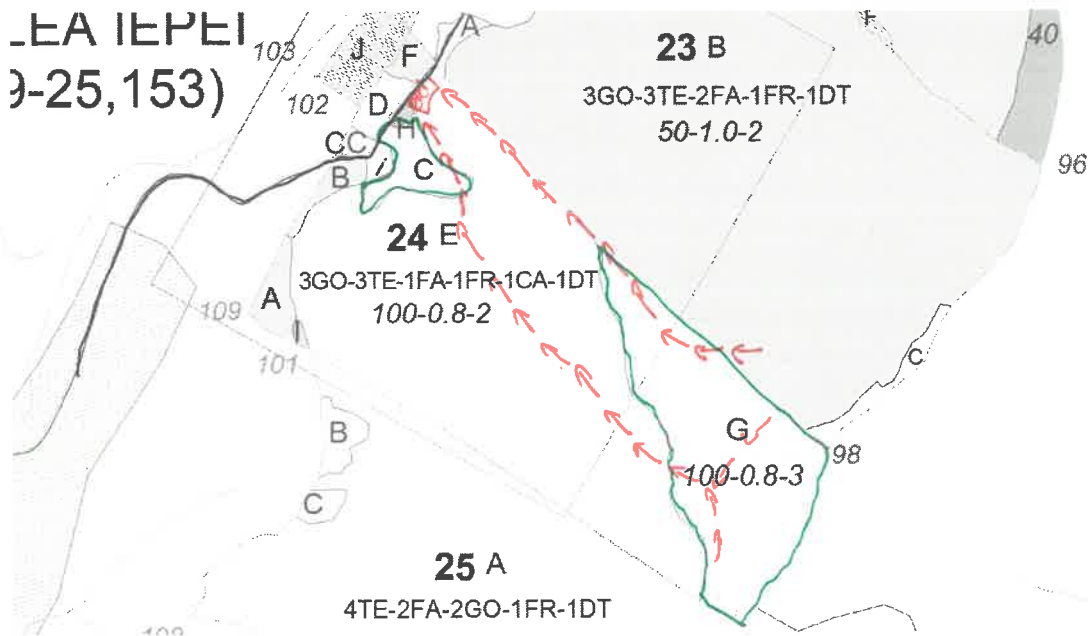

**SCHITA PARCHETULUI SI A PLATFORMEI PRIMARE**

APV 2400006800460/ 646 Valea Iepii

COORDONATE PARCHET	
Lat: : 46.492944	Long: 27.283711
COORDONATE PLATFORMA PRIMARA	
Lat: 46.497774	Long: 27.274420
Lat:	Long:

LEGENDA:

- linia de parcelă
- - direcția de exploatare
- 199 - platforma primară
- drum auto forestier

Intocmit:  
Ing. Vararu Catalin