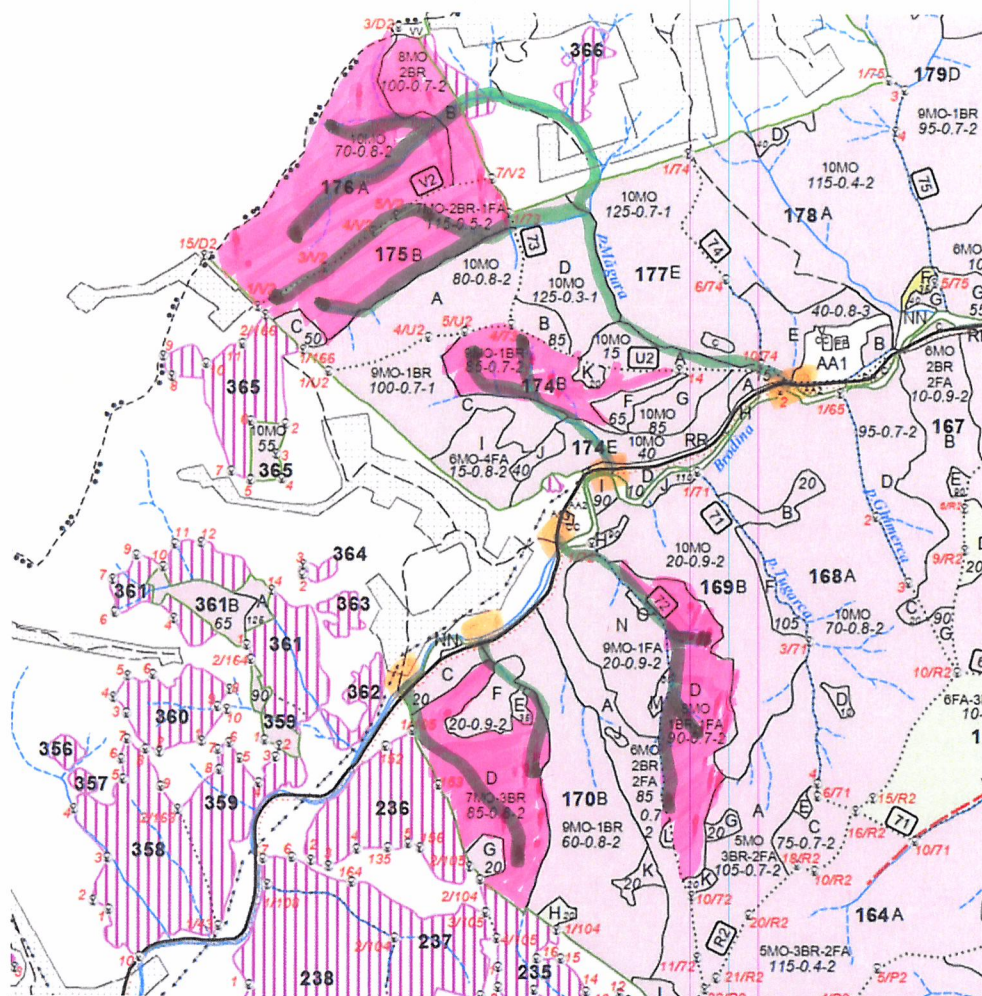

SCHIȚA PARCHETULUI

PARTIDA 108

UP III

Denumire parchet: Brodina de Sus

u.a. 169D-176B

LEGENDĂ

Limită de parcelă -----

Limită și indicativ de subparcelă —————

Bornă parcelară: 

Drum autoforestier —————

Suprafata parchetului: 

Căi de colectare pt. adunat

Căi de colectare pt. scos-apropiat 

Limită de postață

Platformă primară 

Pârâu 

Podet din lemn traversare parau

Coordonate GPS parchet:

47,813286"N

25,285221"E

Coordonate GPS platforma primara:

47,801551"N

25,295847"E

ÎNTOCMIT,
Ing. Ursache Ioan