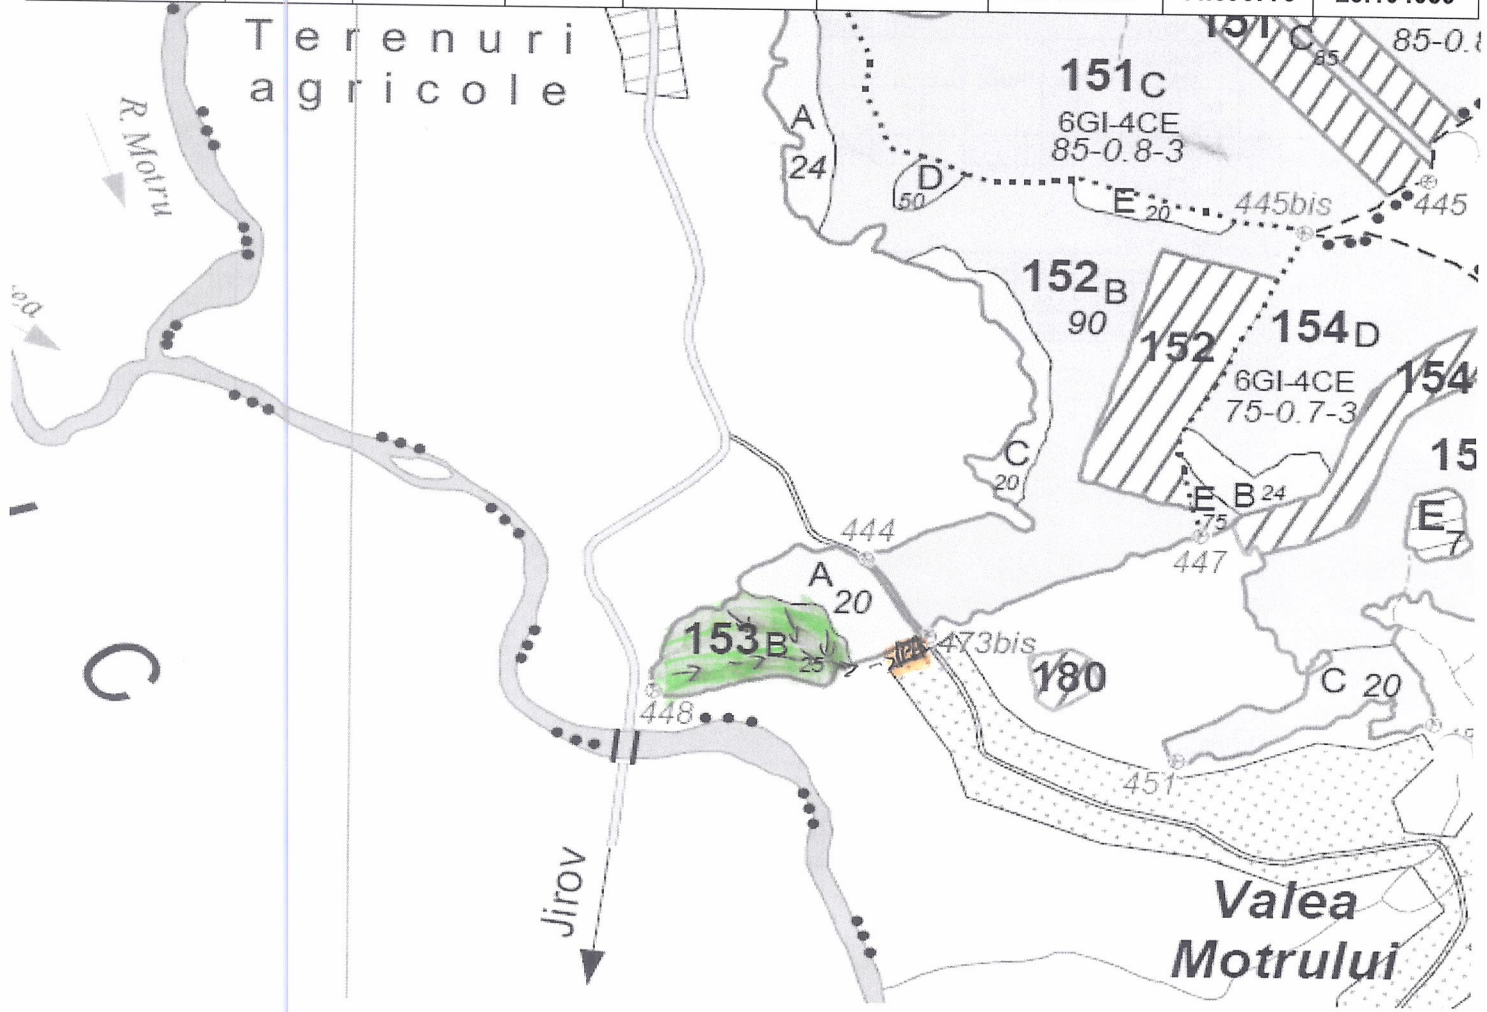

REGIA NAȚIONALĂ A PĂDURILOR – ROMSILVA
DIRECȚIA SILVICĂ GORJ
OCOLUL SILVIC MOTRU

Motru, Str. Bradului nr.2B, cod poștal: 215200, județul Gorj
 telefon: 0253 406 023; fax: 0253 410 407;
 E-mail: osmotru@targujiu.rosilva.ro

SCHITA PARCHETULUI_VL. MOTRULUI
PARTIDA NR: 322, NR. SUMAL: 2200163405060

U.P.	u.a.	Volum, m ³	Suprafața, ha	Fel tăiere	Accesibilitate m	Coordonate parchet		Coordonate platformă primară	
						Lat °N	Long °E	Lat °N	Long °E
II	153 B	130.92	3,42	Rărituri	251- 500	44.695641	23.102262	44.696779	23.104689

Legenda:

	Suprafata parchetului		Podet traversare
	Traseu de scos apropiat cu TAF		Stancarie
	Platforma primara		
	Arbori morti		Delimitare parchet
	izvor		Ochiuri de regenerare

SEF OCOL
 ING. CIOBANU CONSTANTIN