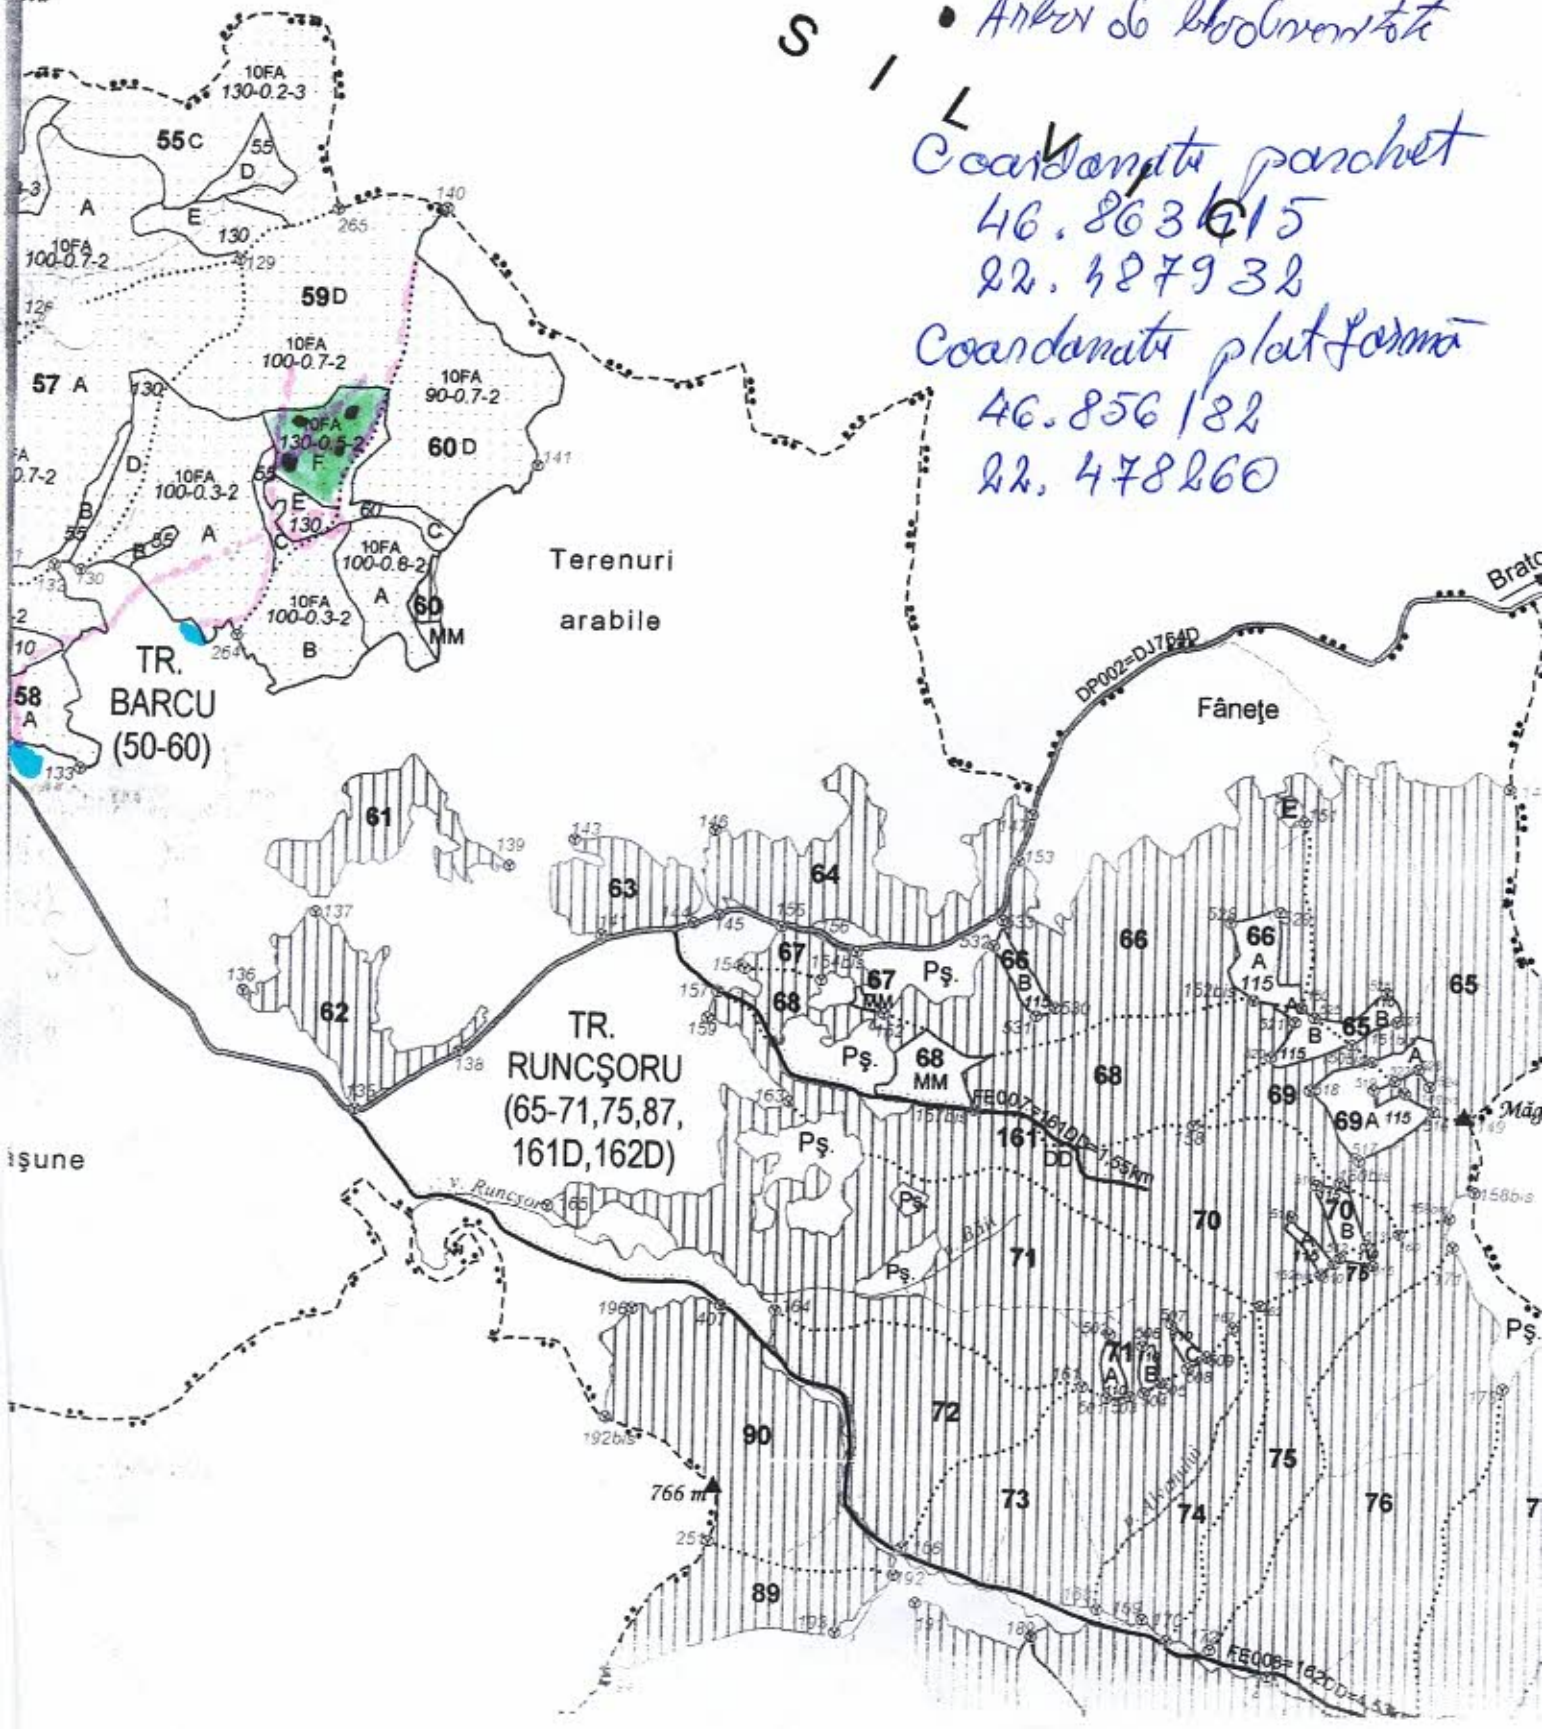

O L U L

S I L

Legenda

- Sup. parchet
- Sup. plat. primara
- col. de scarp. existente
- Anker de blocuri

Coordonate parchet

46.863615

22.487932

Coordonate plat forma

46.856182

22.478260

Terenuri  
arabile

TR.  
BARCU  
(50-60)

TR.  
RUNCȘORU  
(65-71,75,87,  
161D,162D)

Fânețe

șune

766 m