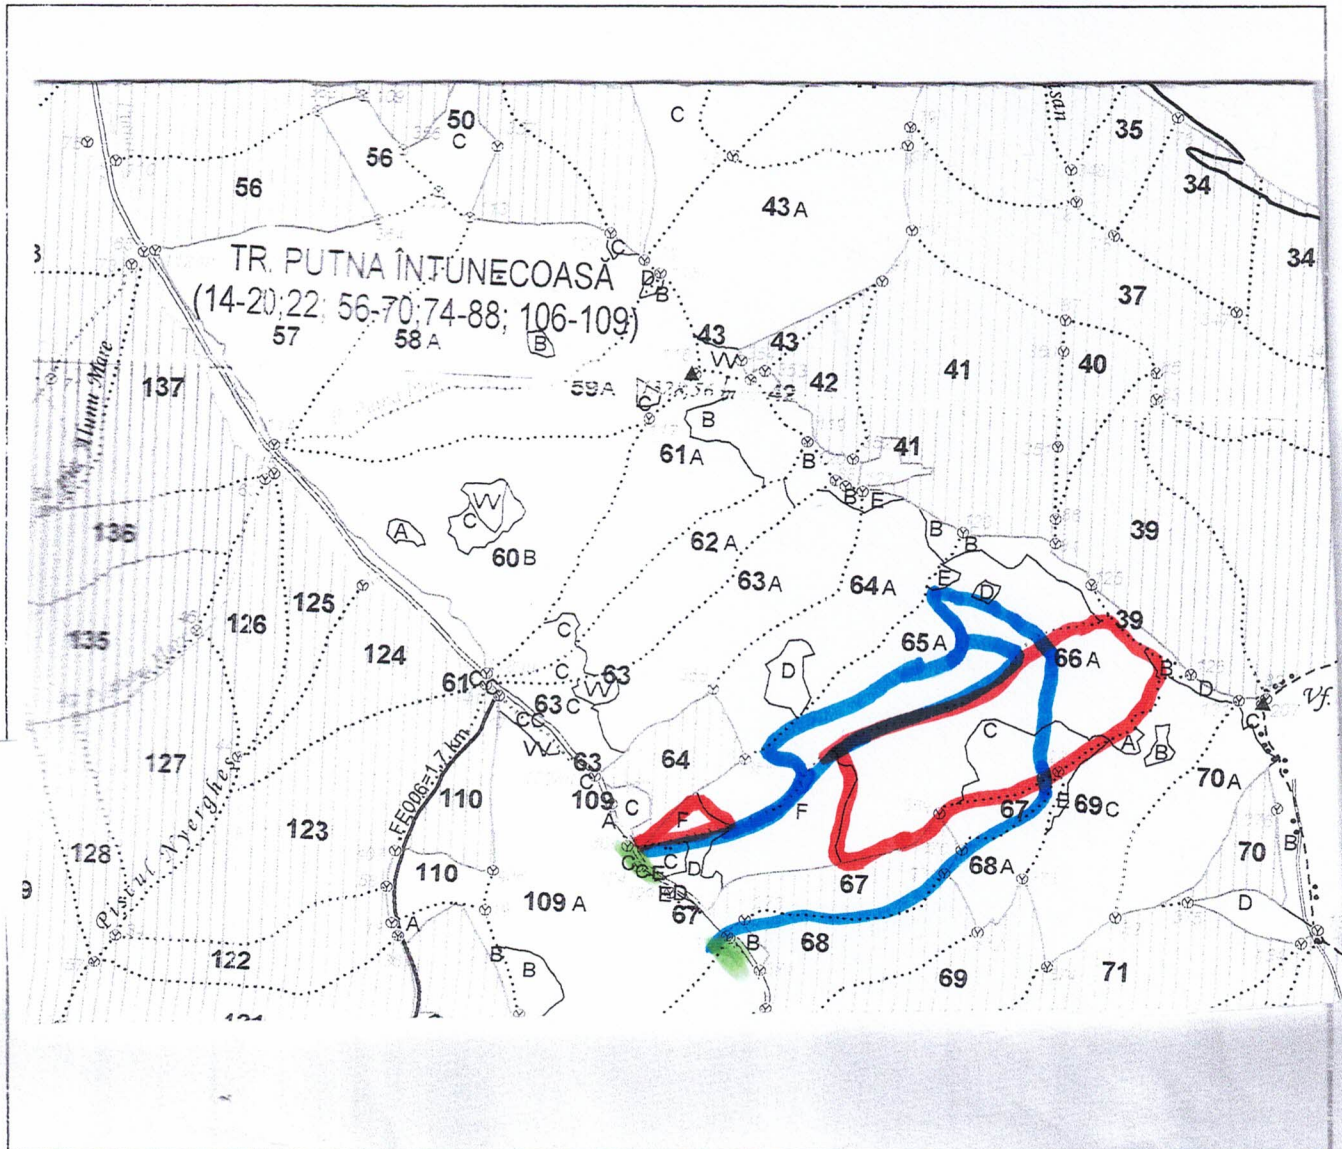

SCHIȚA PARCHETULUI

Denumire parchet: Likov 3

PARTIDA: 1377

NR. SUMAL: 2400/3300/20 UP: 11

u.a.: 66A, C, 65F

LEGENDĂ

Suprafața parchetului	
Cai de colectare pt. adunat	
Cai de colectare pt. scos-apropiat (drum tractor)	
Platforma primară	
Pârâu	
Podet traversare pârâu	
Stâncărie	
Izvor	
Zonă protecție elemente de biodiversitate	
Arbori morți	

Coordonate GPS parchet:

X: 46.830637

Y: 25.720622

Coordonate GPS platforma primară:

X: 46.82425

Y: 25.706653

O.S. Tulgheș deține / nu deține terenul aferent platformei primare.

Data,

29.05.2025

ÎNTOCMIT:

Nume, Prenume: Cojocaru Claudia

Funcția: șef district

Semnătura: