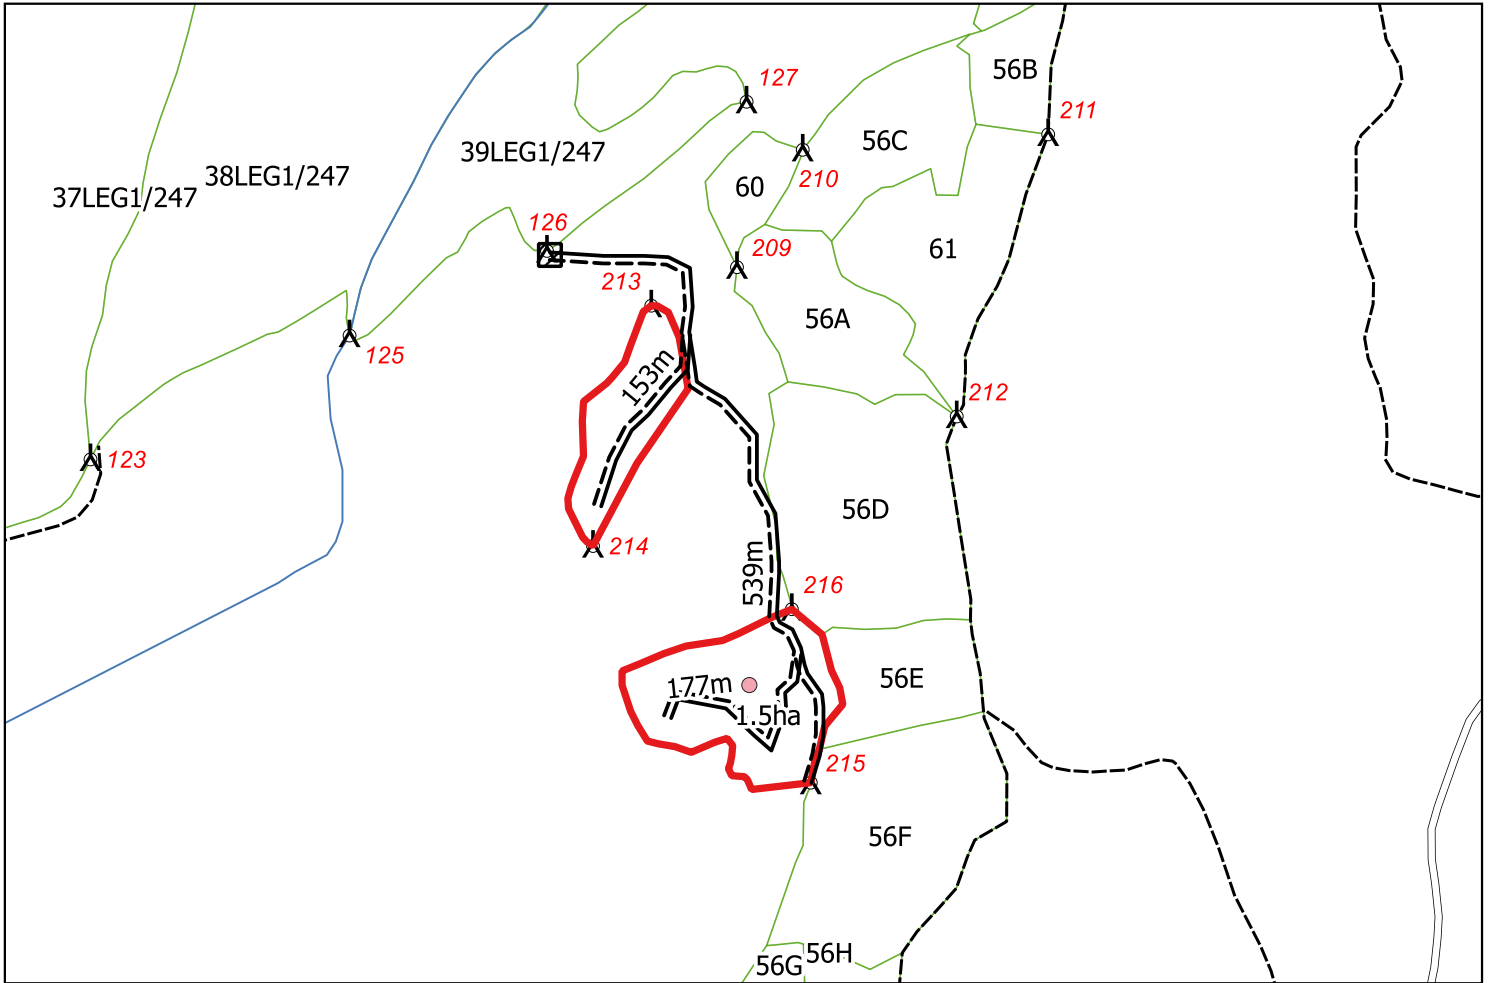

Schita Parchet nr 257 SR Garceni

UP I Garceni, ua 62, 63

Distanța medie de scos-apropiat 800

Grad de accesibilitate >1500

tip	x	Y
Parchet	27.332002	46.765723
Platforma	27.330105	46.768765

1:5,866

LEGENDA

Puncte

- pichet
- ⊕ trusa_medicala
- ⊙ Borna_silvica
- ◆ depozit_carburanti

Linie

- == Drum_tractor
- limita_parchet
- limita_postata
- Accesibilitate

Poligon

- ▣ platforma_primara
- ▭ suprafata_parchet

INTOCMIT