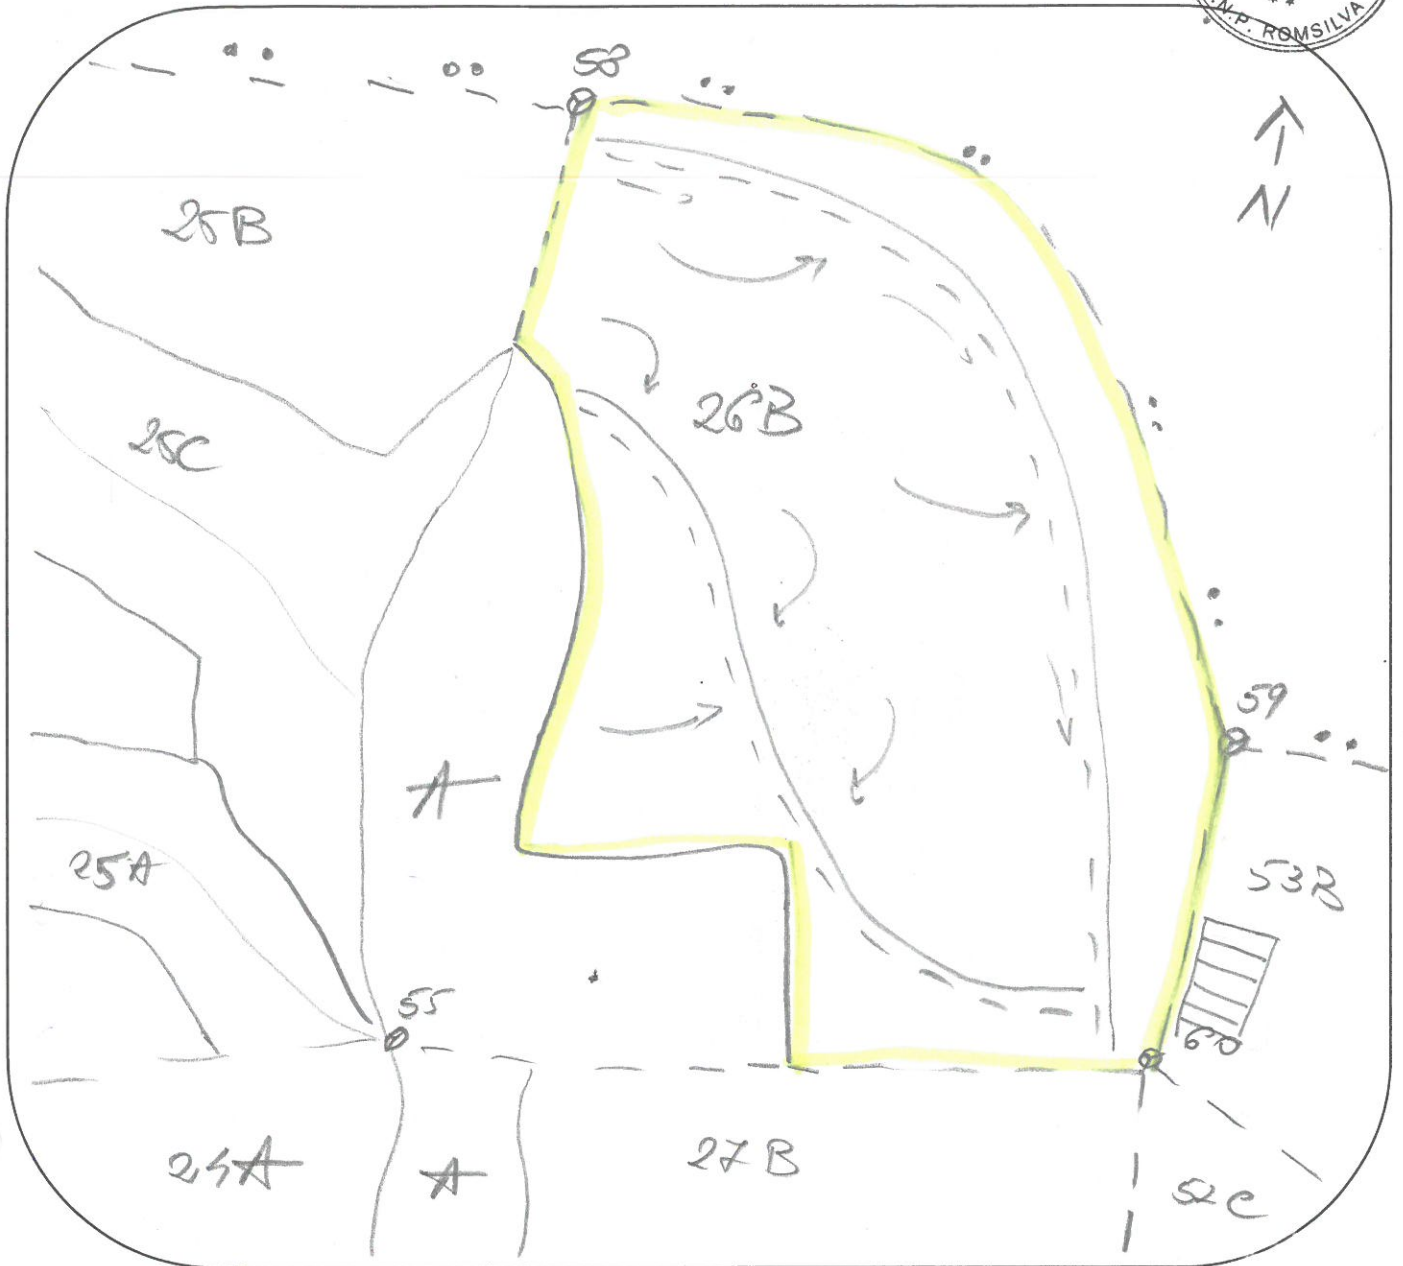

OCOLUL SILVIC DRAGAȘANI

U.P. III DOBROȘA

u.a. 26B

SCHITA PARCHETULUI

Nr. 136 / SUMAL 2700154103980

LEGENDA:

- Suprafata parchet;
 - D.A.F.;
 - Drum tractor;
 - Platforma primara;
- Directii de scos - apropiat.

Coordonate geografice

	u.a.	Latitudine	Longitudine
PARCHET	<u>26B</u>	<u>44.648502</u>	<u>25.176148</u>
PLATFORMA	<u>26B</u>	<u>44.646956</u>	<u>25.178079</u>

Scos - apropiat 300 m

Transport pe D.A.F. — km

Panta 0°

- Parchetul se situeaza/~~nu se situeaza~~ in cadrul unei arii natural protejate sit motara 2000
- Caile de colectare ~~trec~~/nu trec prin proprietati particulare. „Dezlinite Dragașaniului”

Intocmit,