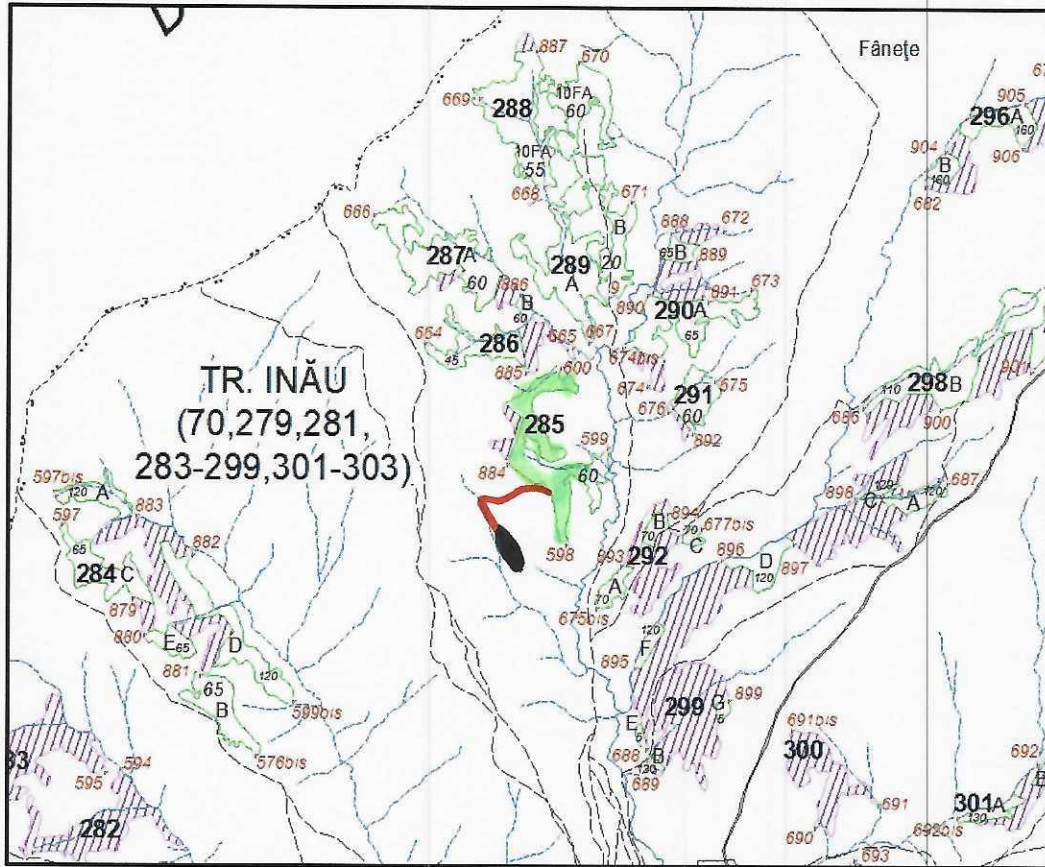

OCOLUL SILVIC	U.P.	u.a.	PARTIDA NR.		COORDONATE PARCHET		COORDONATE PLATF. PRIMARA	
			SUMAL	OCOL				
TARGU LAPUS	II	285	2300151104050	598	47.532659	23.813865	47.530484	23.813490

LEGENDA:

- suprafata parchetului
- platforma primara
- drum tractor existent
- fond forestier proprietate private
- drum tractor propus a fi executat