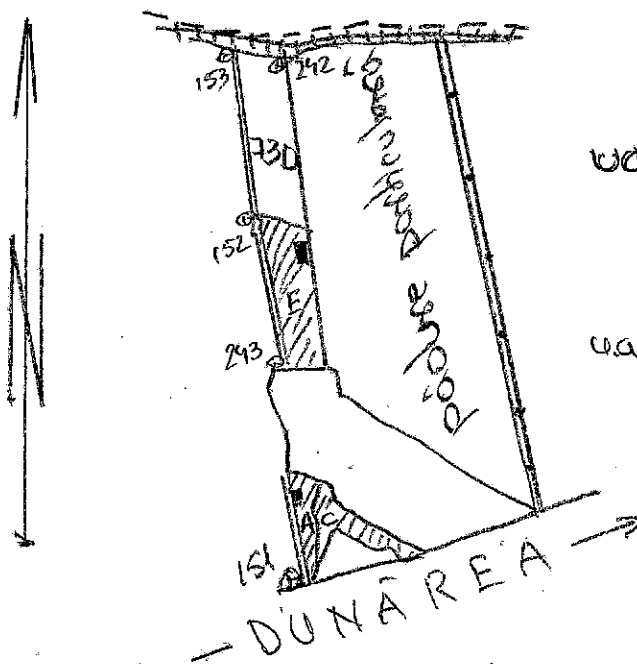

L=43.847190

PP E=23.243774

ca. 73E

L=43.847038

IP E=23.243670

L 43.844690

PP E 23.243302

ca. 73A,C

IP L 43.844324

E 23.243989

Indicăm:

teh. Vasile Ion 

Condiții de accesibilitate

- panta terenului - 0°
- distanța de colectare ≤ 250 m
- distanța de transport ≤ 250 m

Șeful Ocolului Silvic

Conformăm primirea unui exemplar la data: