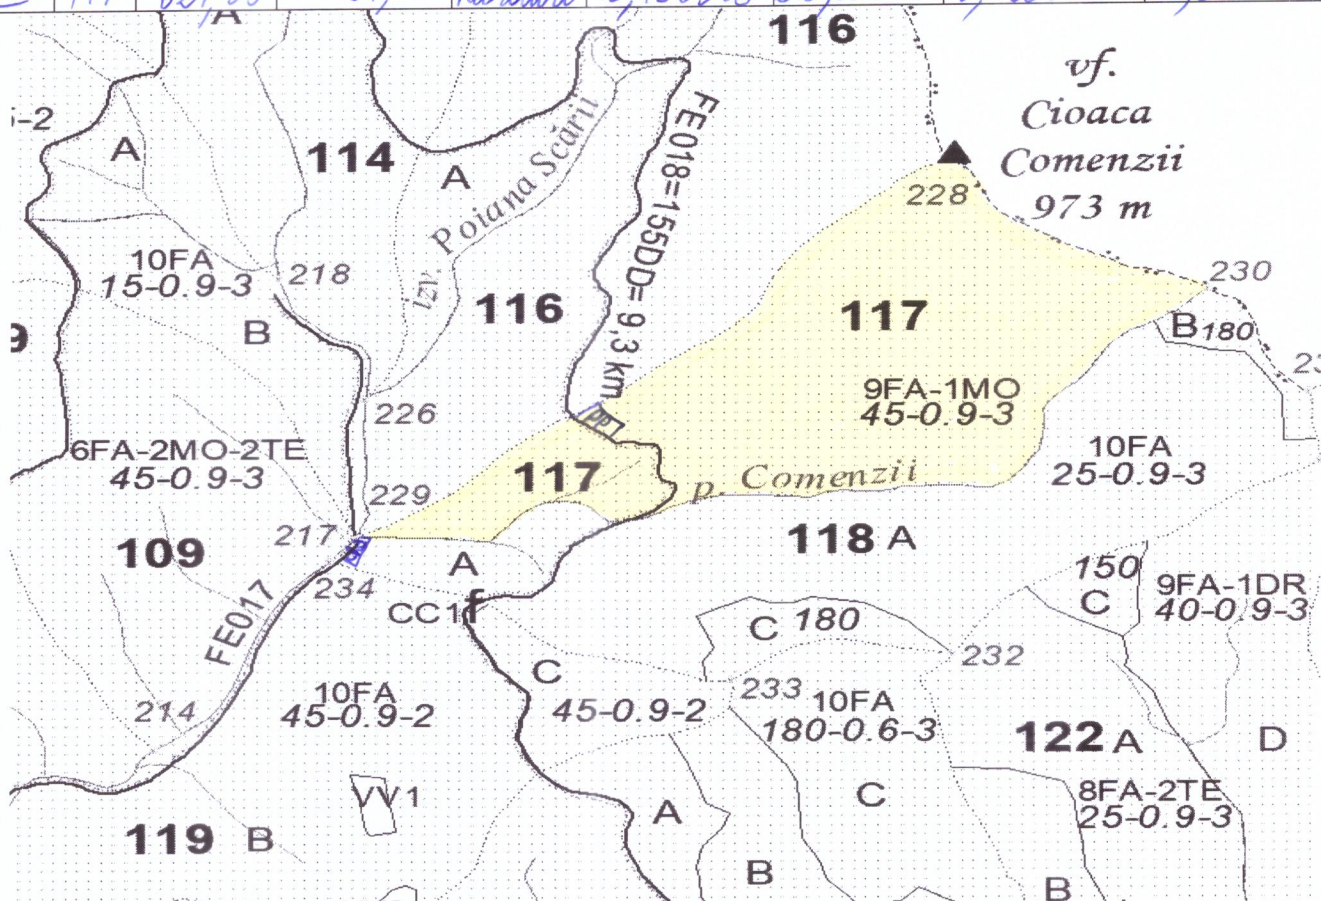

REGIA NAȚIONALĂ A PĂDURILOR – ROMSILVA
DIRECȚIA SILVICĂ GORJ
OCOLUL SILVIC TISMANA

telefon: 0253/374318; fax: 0253/206017; cod fiscal: 1590120;
 Str Manastirii, Tismana, Gorj, E-mail: ostismana@tarquiu.rosilva.ro

SCHITA PARCHETULUI FATA COMENZII
 PARTIDA NR 147 SUMAL' 2600143200360

UP	Ua	Volum mc	Suprafata ha	Fel taiere	Coordonate parchet		Coordonate platformă primara	
					Lat N	Long E	Lat N	Long E
<u>IV</u>	<u>117</u>	<u>62739</u>	<u>27,00</u>	<u>Rărituri</u>	<u>45,132569</u>	<u>22,950810</u>	<u>45,131777</u>	<u>22,946586</u>
							<u>45,129804</u>	<u>22,943041</u>

Legenda:

	Suprafață parchet		
	Platformă primară		
	Drum auto forestier		

FOND FORESTIER

INTOCMIT

[Handwritten signature]

[Handwritten signature]