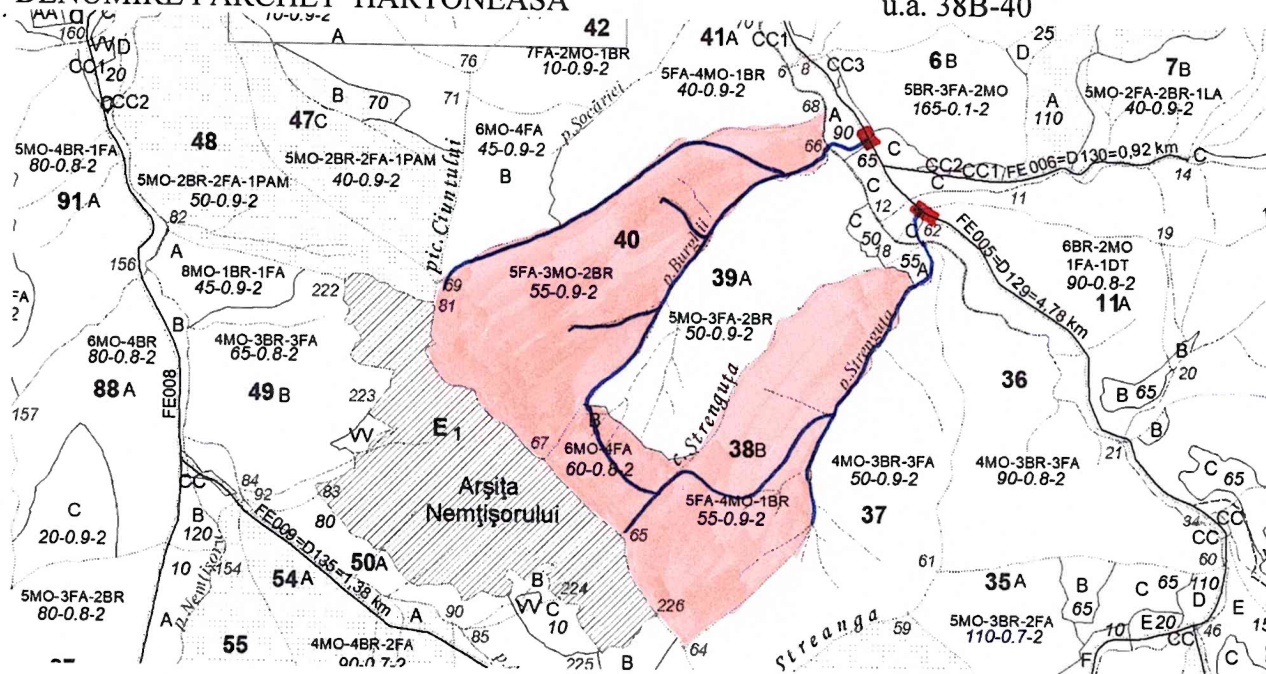

SCHITA PARCHETULUI

PARTIDA 2400029300510
DENUMIRE PARCHET HARTONEASA

U.P. II NEMTISORU
u.a. 38B-40

Coordonate GPS parchet:

na 38B 47,302960/25,940326

na 39B 47,302403/25,934611

na 40 47,307907/25,934878

LEGENDA

- Limita de parcelă
- Limită și indicativ de subparcelă
- Bornă parcelară
- Drum auto forestier
- Suprafața parchetului
- Căi de colectare pentru adunat
- Căi de colectare pt. scos-apropiat
- Platformă primară
- Pârâu
- Podet din lemn traversare pârâu

Coordonate GPS platformă primară

47,309053/25,946357

47,312042/25,943334

INTOCMIT,
GIOSANU COSTEL