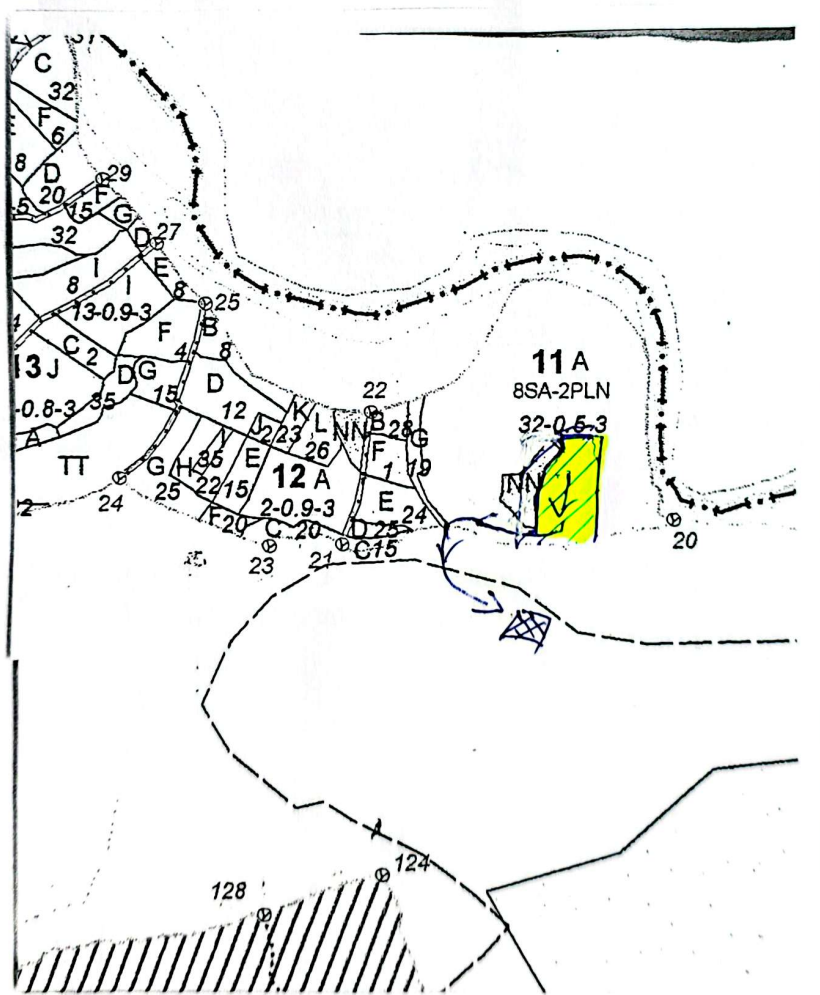

SCHIȚA PARCHETULUI
NR. 739 P, denumire Bajura
Amplasament: U.P. IV, ua IIA

Coordonate geografice parchet:

Latitudine 47.209860

Longitudine 26.526749

Coordonate geografice depozit:

Latitudine 47.207769...

Longitudine 26.525897...

LEGENDĂ

- Suprafață parchet
- Limită parcelară
- Drum de tractor
- Drum forestier
- Pârâu
- Limită postată
- Depozit
- Direcție adunat

Arbori periculoși

- u. a. _____, nr. _____, specia _____
- u. a. _____, nr. _____, specia _____
- u. a. _____, nr. _____, specia _____
- u. a. _____, nr. _____, specia _____