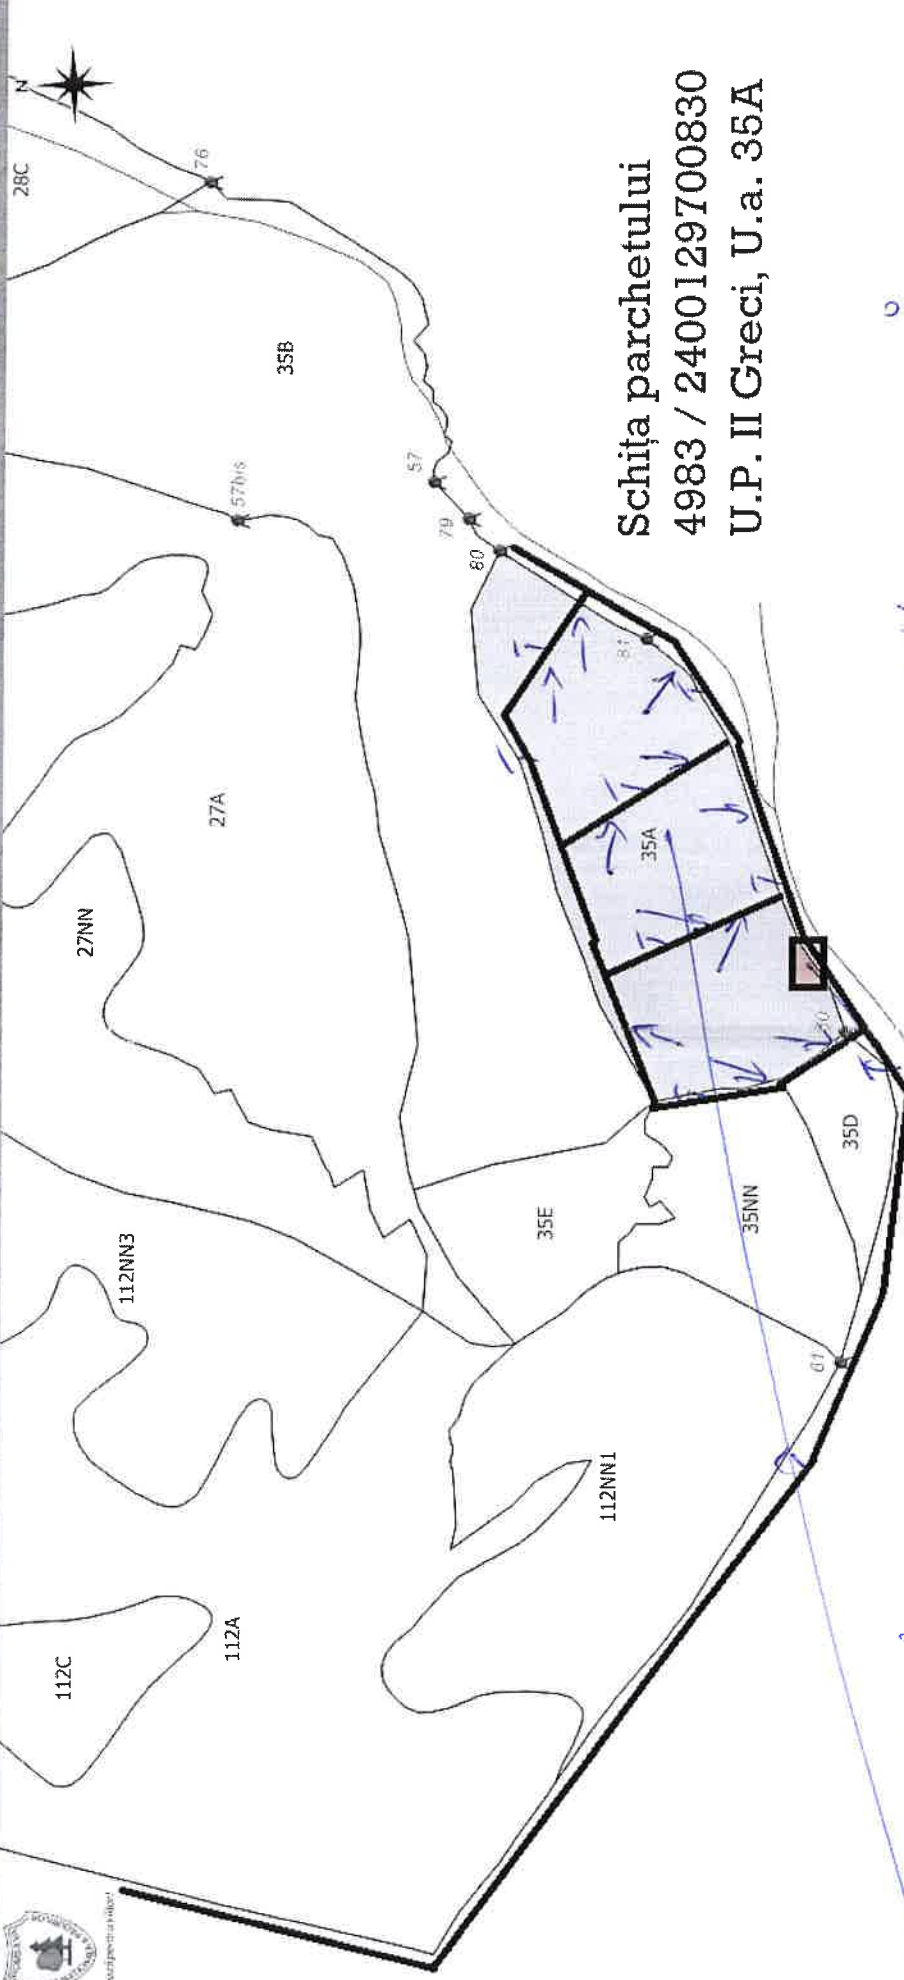

**DIRECȚIA SILVICĂ TULCEA  
OCOLUL SILVIC MĂCIN**

Schiața parchetului  
4983 / 2400129700830  
U.P. II Greci, U.a. 35A

-  - platforma primară
-  - drum tractor
-  - direcția de colectare a m

- distanța la o cale permanentă de acces ≈ 3 km.

$\left\{ \begin{array}{l} \text{LAT.} = 45,161367^{\circ} \\ \text{LONG.} = 28,291655^{\circ} \end{array} \right.$

$\left\{ \begin{array}{l} \text{LAT.} = 45,160715^{\circ} \\ \text{LONG.} = 28,290929^{\circ} \end{array} \right.$