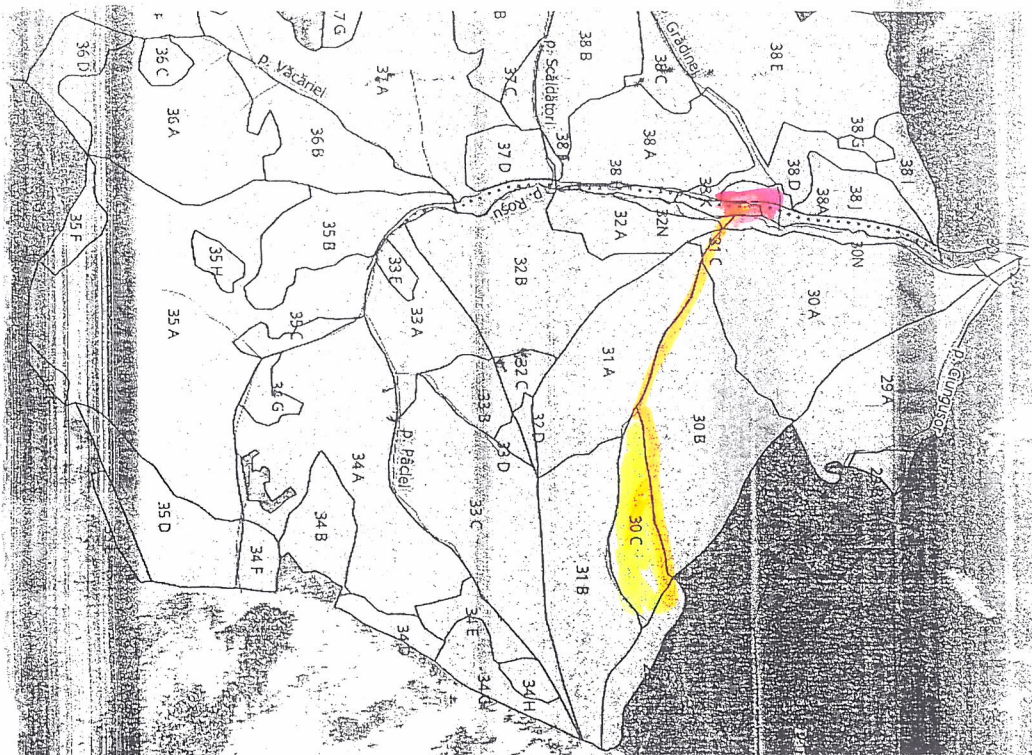

SCHIȚA PARCHETULUI

PARTIDA 0728

UP LDORNA CANDRENIOR

Denumire parchet Rosy

u.a 30C

LEGENDA

Limită de parcelă

Limită și indicativ de subparcelă

Podet din lemn traversare parau

Coordonate GPS parchet:

47 315 717
25 322 533

Coordonate GPS platforma primara:

47 318 883
25 309 320

ÎNTOCMIT,

Nume prenume, data

19.06.2015
M. Ionescu