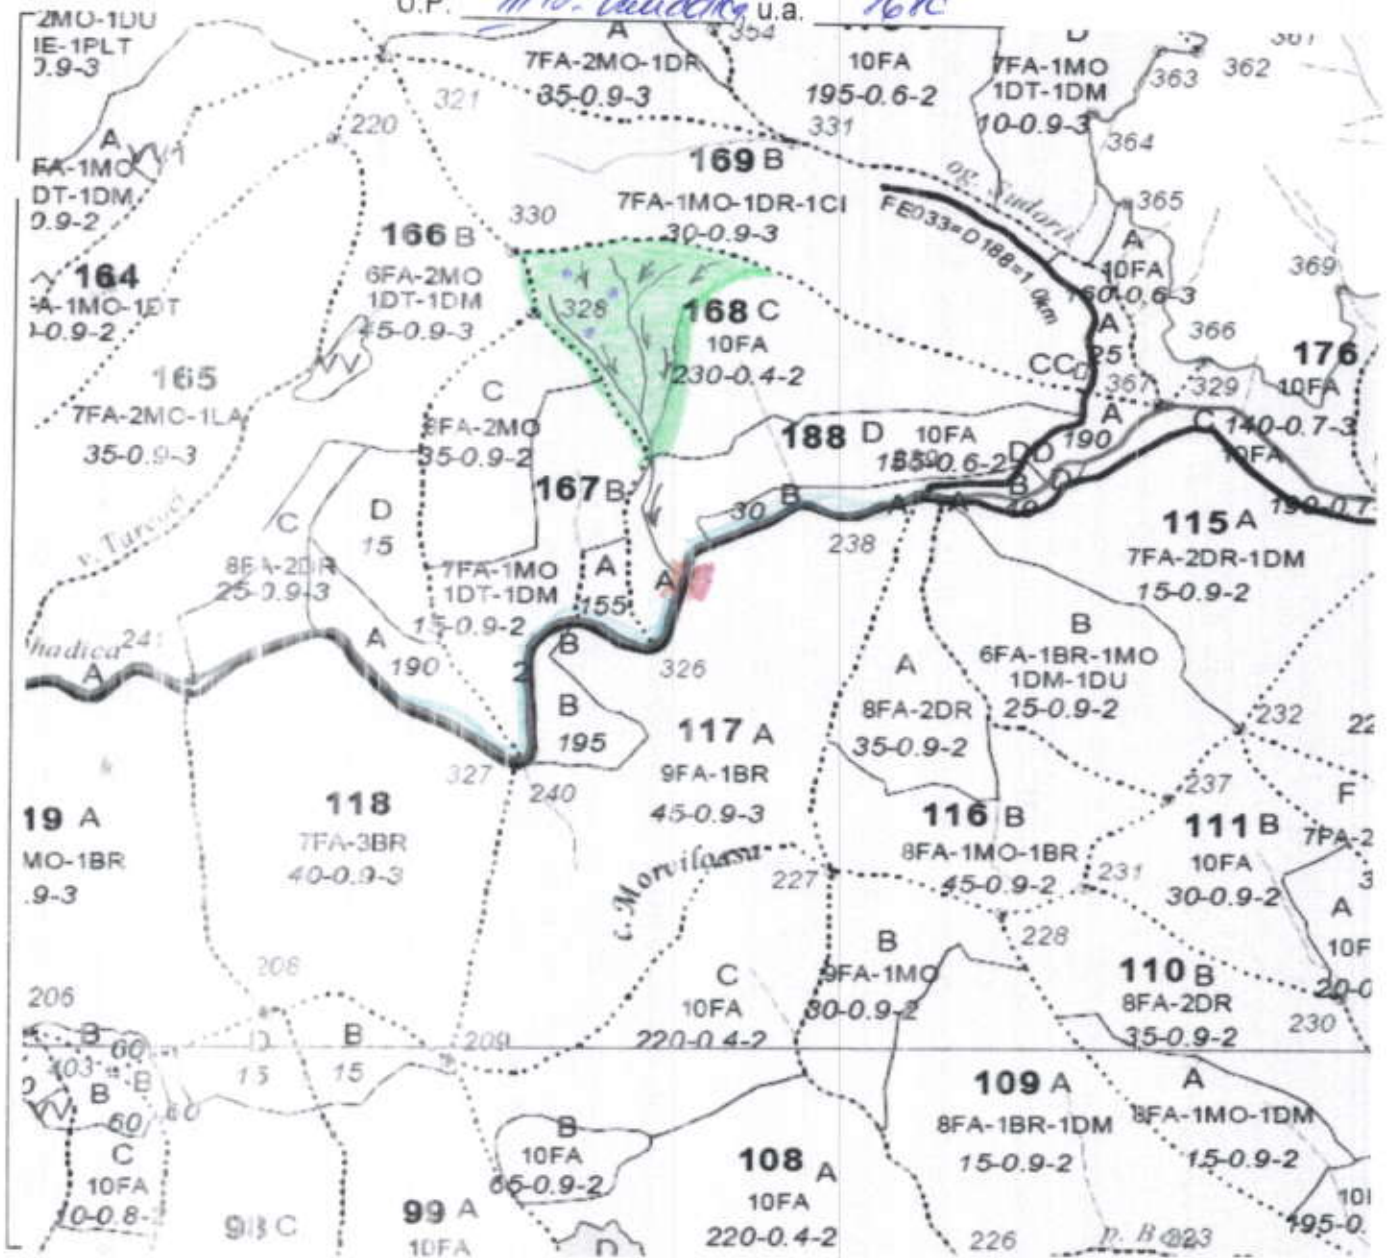

SCHITA

PARCHET IN EXPLOATARE (denumire) FARCOCI

Partida nr. APV 93, nr. SUMAL 2600157902060

U.P. M.D. Tulucea u.a. 1680

Coordonate GPS

APV		Platforma primara	
N	E	N	E
<u>45.130979</u>	<u>22.156598</u>	<u>45.128631</u>	<u>22.159541</u>

LEGENDA

- limita parchet
- suprafata parchet
- cai de colectare existente
- cai de colectare necesare
- platforma primara
- drum auto forestier
- B - elemente de biodiversitate
- directie de colectare
- arbori morti
- podet de traversare