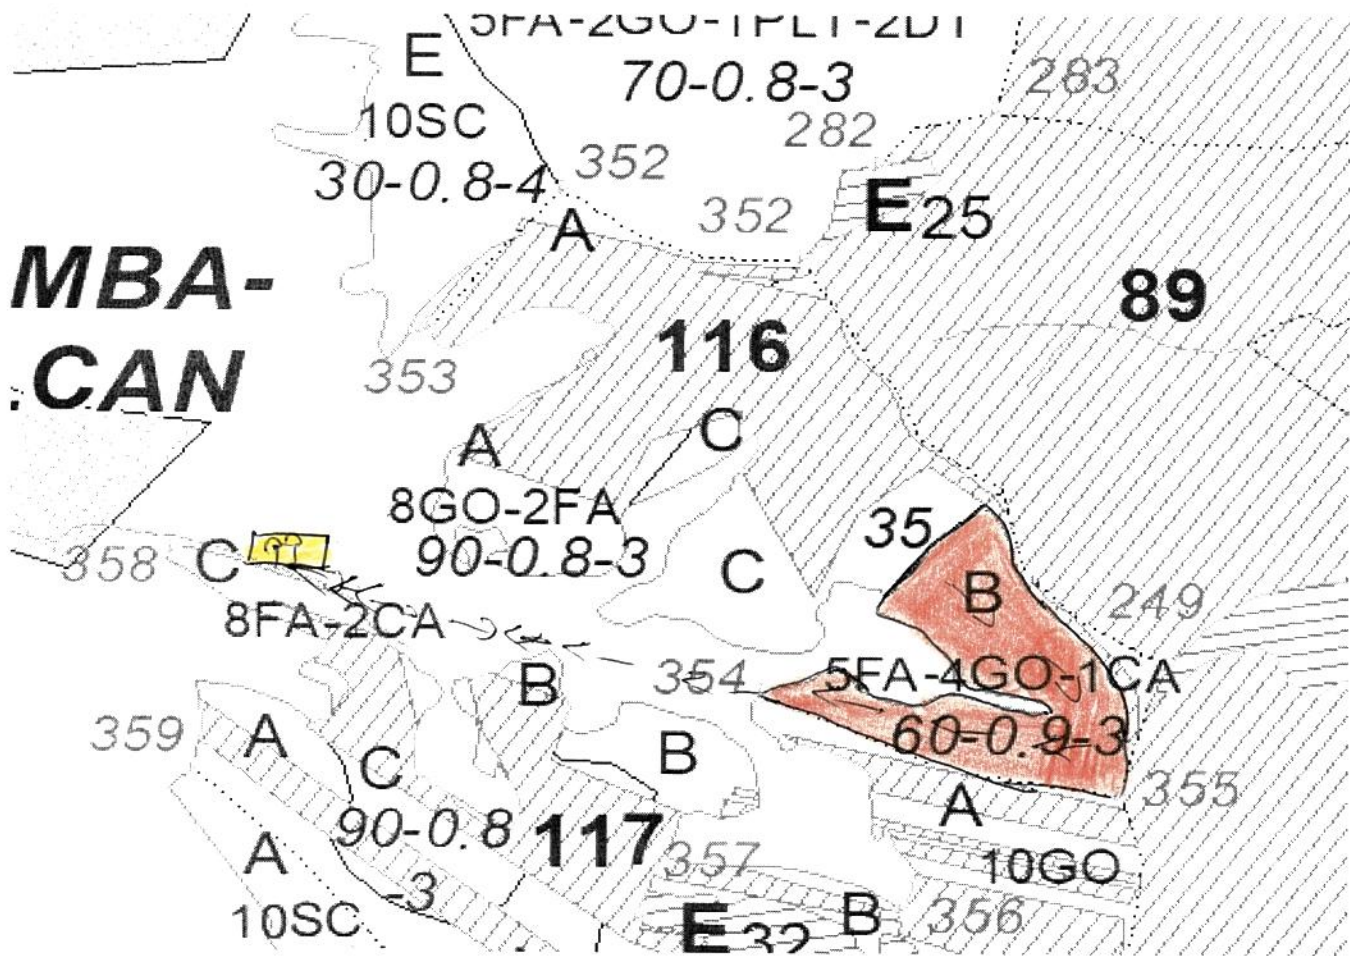

BUJORASCU: 2300292916800

| UP | Ua | Volum m mc | Suprafata ha | Fel taiere | Coordonate parchet | | Coordonate platform primara | |
|----|------|---------------|-----------------|---------------|--------------------|-----------|-----------------------------|-----------|
| | | | | | Lat N | Long E | Lat N | Long E |
| I | 116B | 70.24 | 3.74 | SR | 44.907950 | 23.165788 | 44.905190 | 23.058042 |