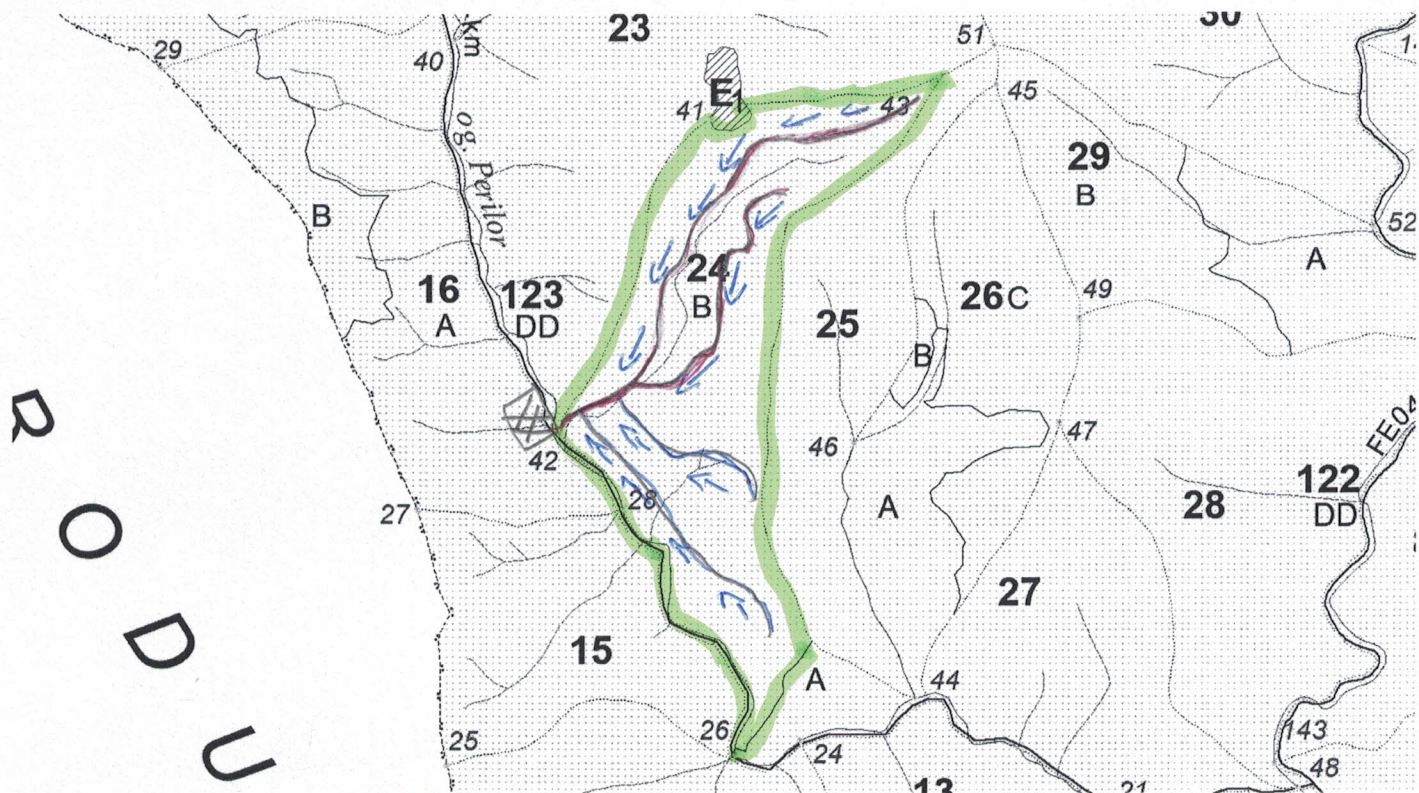

SCHITA PARCHETULUI

PARTIDA 25002146 00530 (P. 896 HEAMTU)

U.P.	u.a.	Volum mc	Felul taierii/ nat prod	Supraf ha	Accesib m	Coord. geogr. parchet		Coord. geogr. platforma primara	
						Lat N	Long E	Lat N	Long E
VII	24 B		RFR/S	29,08	1000	44.718241	22.23162	44.715291	22.228538

Legenda:

- suprafata partizii:
- limita partida:

- delimit cu _____
- cai de colectare:
- o cai de scos-apropiat:

existente: lungime 1700 m;

noi necesare: lungime 1000 m;

- alte obs.: _____

- platforma primara: in suprafata de 500 mp