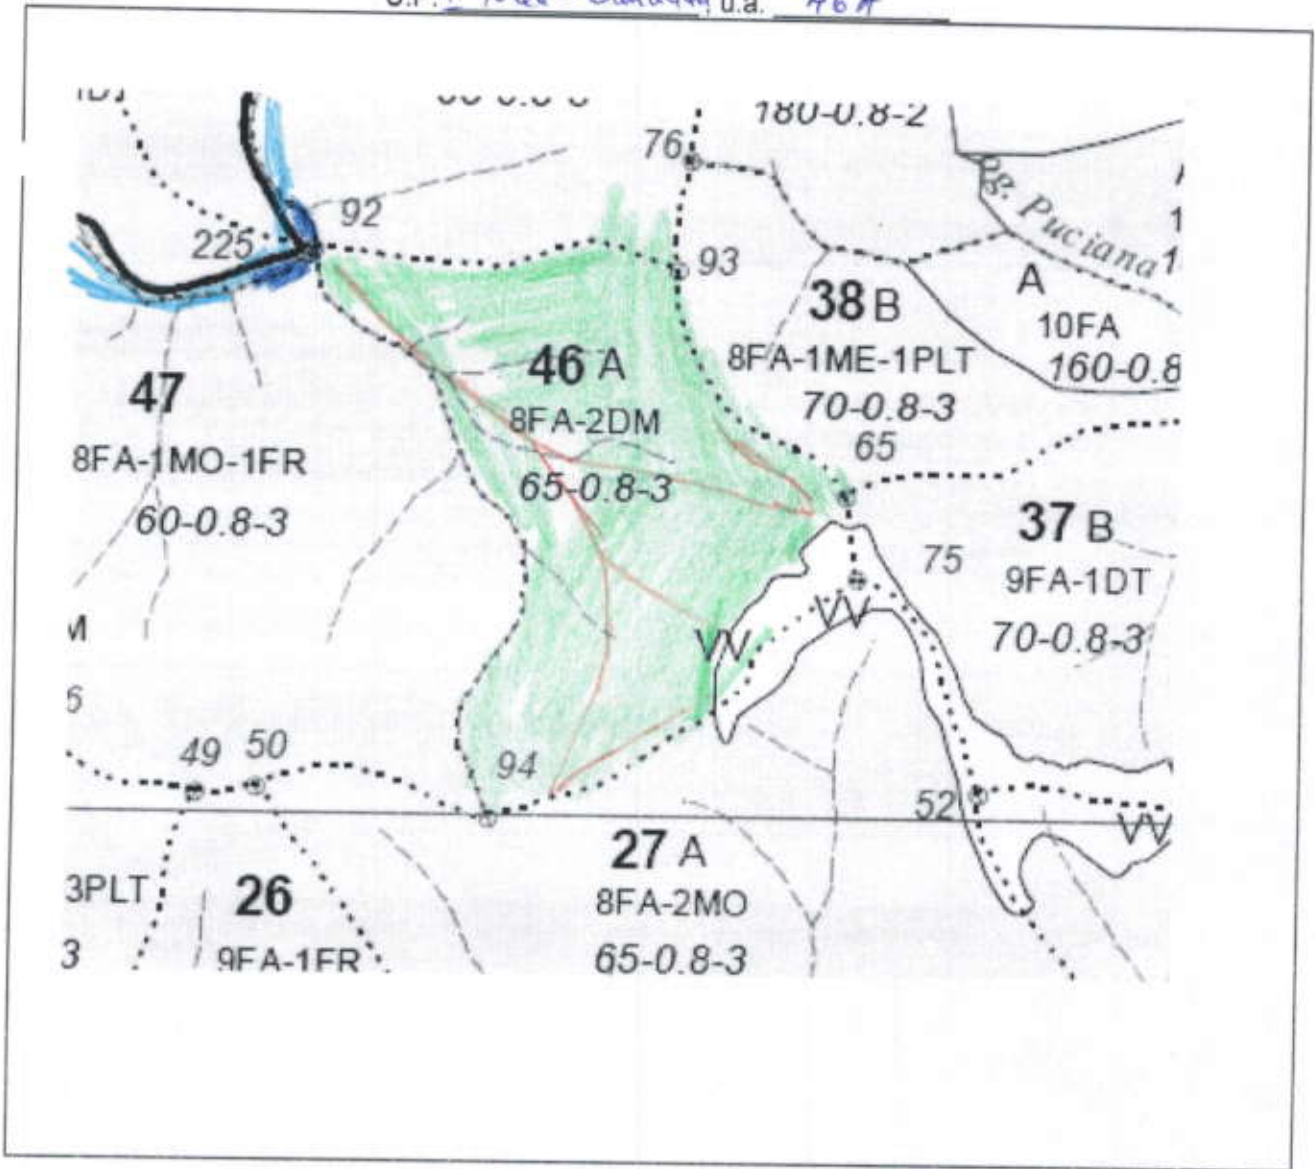

OCOLUL SILVIC MEHADIA

SCHITA

PARCHET IN EXPLOATARE (denumire) TIS

Partida nr. APV 132, nr. SUMAL 2400157702960

U.P. Il Vocea - Craiova u.a. 46A

Coordonate GPS

APV		Platforma primara	
N	E	N	E
45054026	22147758	45058662	22143135

LEGENDA

- limita parchet
- suprafata parchet
- cai de colectare existente
- cai de colectare necesare
- platforma primara
- cursuri permanente de apa
- arbori morti
- podet de traversare
- drum auto forestier
- B - elemente de biodiversitate
- - directie de colectare