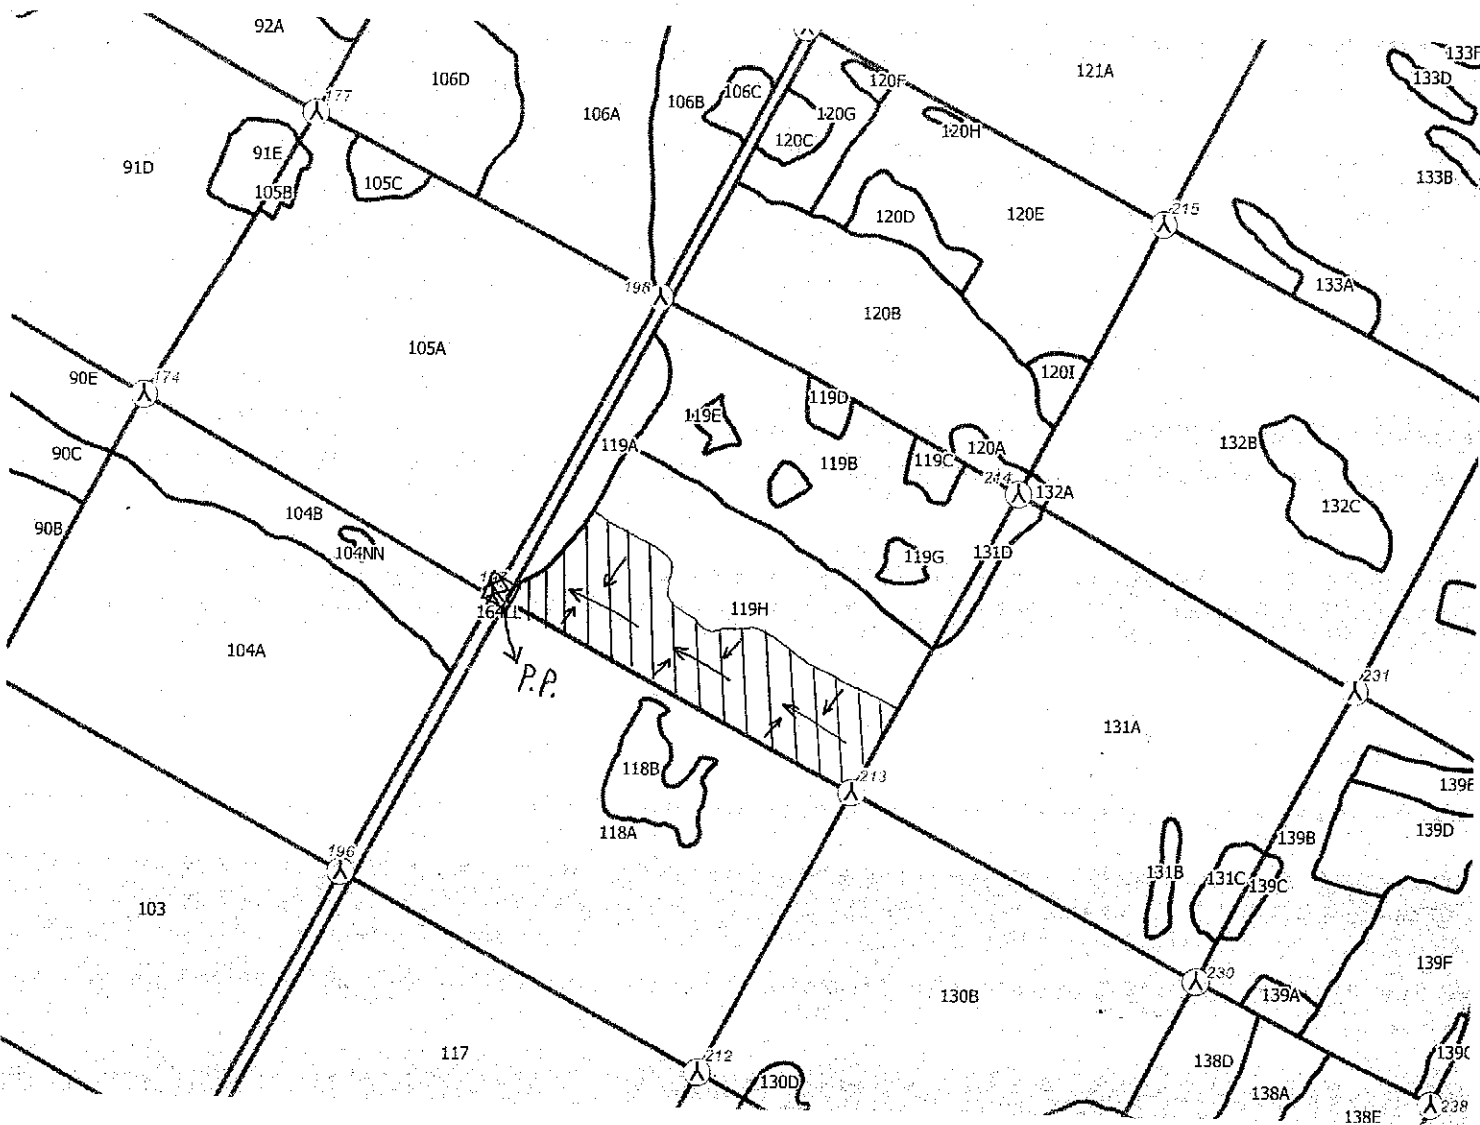

SCHITA PARCHETULUI  
 PARTIDA 2300187201880

UP	Ua	Volum mc.	Felul taierii / nat.produsul ui	Suprafata Ha	Accesib.	Coordonate geografice Parchet		Coordonate geografice Platforma primara	
						Lat N	Long.E	Lat N	Long.E
II VANJU MARE	119H	248,79	PROGRESIVE 2	7,0	251 - 500m	44,391884	22,895626	44,392597	22,890863

Legenda:

- suprafata partizii :
- Limita parchetului , cai de colectare
- alte obs :
- platforma primara UP II VANJU-MARE Ua 119H suprafata : 200 mp.
- DAF

Sef District

Intocmit Responsabil F.F.